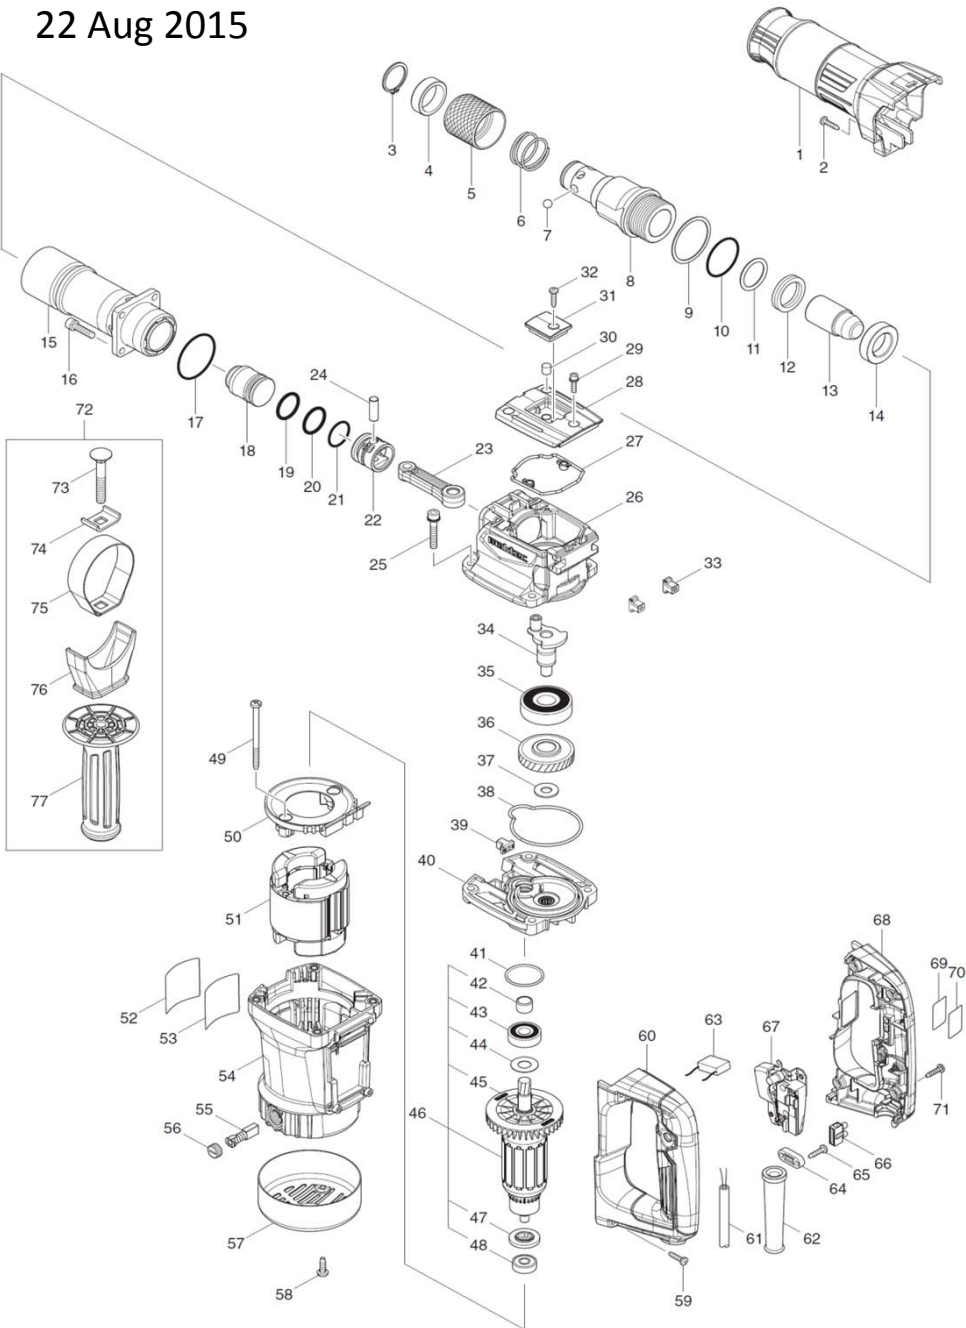

# MT860

22 Aug 2015

No	PARTS NO	DESCRIPTION	ราคาตั้ง
001	455159-2	BARREL COVER	360
002	266326-2	TAPPING SCREW 4X18	30
003	961108-4	RETAINING RING S-28	120
004	257206-3	RING 29	340
005	331518-3	CHANGE RING	1,120
006	233191-4	COMPRESSION SPRING 30	170
007	216004-4	STEEL BALL 7.9	50
008	326423-7	TOOL HOLDER	1,990
009	267484-7	FLAT WASHER 43	90
010	213508-7	O RING 38	80
011	213411-2	O RING 27	80
012	213428-5	X RING 28	740
013	326422-9	IMPACT BOLT	370
014	257361-1	RING 24	220
015	142706-5	BARREL COMPLETE	7,430
016	265914-2	HEX. SOCKET HEAD BOLT M6X25	90
017	213569-7	O RING 45	80
018	326421-1	STRIKER	380
019	213787-7	O-RING 22	140
020	213787-7	O-RING 22	140
021	213380-7	O RING 24	50
022	455158-4	PISTON	200
023	455157-6	CONNECTING ROD	190
024	268104-6	PIN 8	100
025	266902-2	H.S. HEAD BOLT M6X35 WITH WR	60
026	319150-3	CRANK HOUSING	1,460
027	424633-1	SEAL RING A	110
028	455160-7	CRANK CAP	220
029	266948-8	HEX S. H. BOLT M4X20 WITH WR	60
030	443153-6	FELT	30
031	455161-5	CRANK CAP COVER	110
032	266326-2	TAPPING SCREW 4X18	30
033	455165-7	FIX GUIDE	60
034	326420-3	CRANK SHAFT	820
035	211498-8	BALL BEARING 6303LLU	590
036	227792-8	HELICAL GEAR 35	590
037	253024-7	FLAT WASHER 10	70