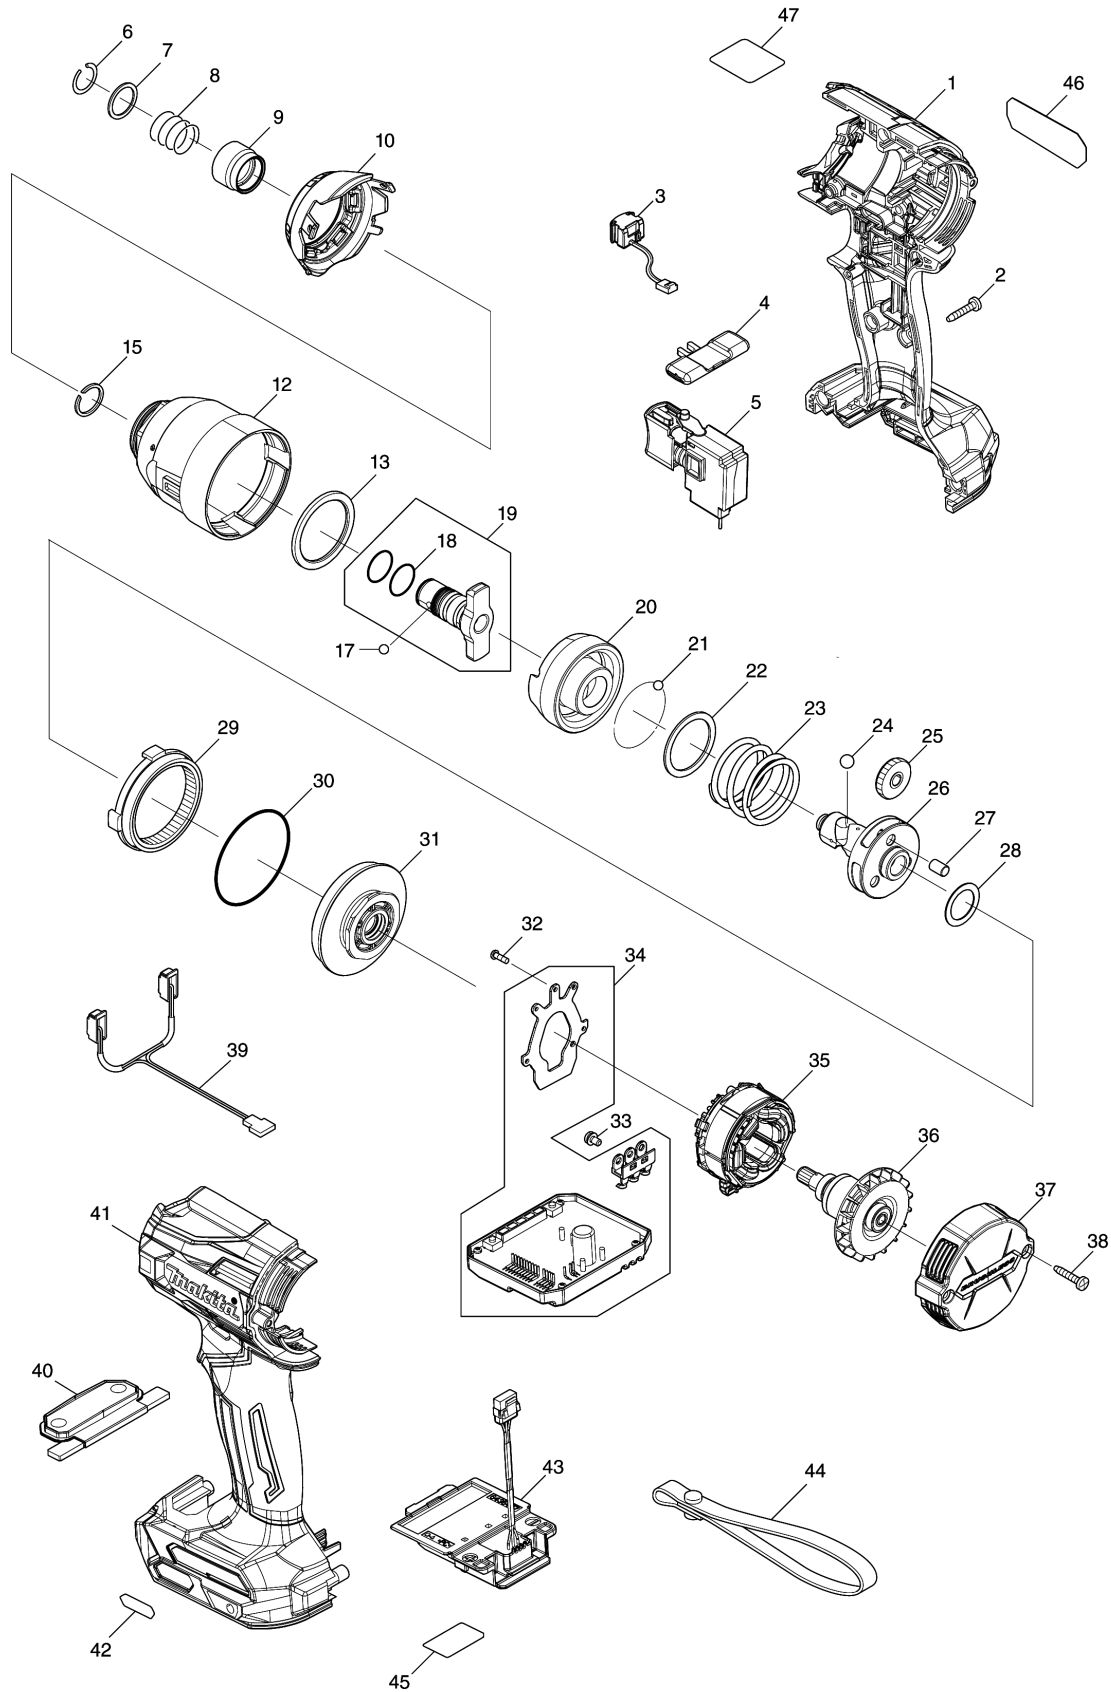

Model No.TD001G CORDLESS IMPACT DRIVER

Model No.TD001G CORDLESS IMPACT DRIVER

รายการ	รหัสอะไหล่	รายละเอียด	การ แลกเปลี่ยน	จำนวน	New/Old	ขาย	ซื้อ	ข้อความ
001	183P56-5	HOUSING SET		1	*			
C10	263005-3	RUBBER PIN 6		2	*			
C20	252126-6	HEX. LOCK NUT M4-7		2	*			
C30	422616-5	SPONGE SHEET		1	*			
D10		INC. 41			*			
001-1	183P56-5	HOUSING SET	O	1				
C10	263005-3	RUBBER PIN 6		2				
C20	252126-6	HEX. LOCK NUT M4-7		2				
D10		INC. 41						
002	266130-9	TAPPING SCREW BIND PT 3X16		8				
003	632L84-8	SWITCH UNIT		1				
004	455053-8	F/R CHANGE LEVER		1				
005	651442-7	SWITCH C3JR-1A-1		1				
006	231952-6	RING SPRING 12		1				
007	267101-9	FLAT WASHER 14		1				
008	232592-3	COMPRESSION SPRING 14		1				
009	327531-7	BIT SLEEVE		1				
010	136171-8	HAMMER CASE COVER ASSY		1				
C10	422269-0	BUMPER		1				
012	140R47-1	HAMMER CASE COMPLETE		1				
C10	210177-5	BALL BEARING 68/14LLU		2				
C20	267063-1	FLAT WASHER 18		1				
C30	962113-4	RETAINING RING R-24		1				
013	261160-5	NYLON WASHER 30		1				
015	259075-8	RETAINING RING(EXT) WR-14		1				
017	216001-0	STEEL BALL 3.5		2				
018	213118-0	O RING 12		2				
019	136204-9	ANVIL N ASS'Y		1				
D10		INC. 18						
020	327525-2	HAMMER		1				
021	216001-0	STEEL BALL 3.5		25				
022	267342-7	FLAT WASHER 26		1				
023	232591-5	COMPRESSION SPRING 25		1				
024	216013-3	STEEL BALL 6		2				
025	226960-0	SPUR GEAR 24		3	*			
025-1	227915-8	SPUR GEAR 24	<	3	*			
025-2	227926-3	SPUR GEAR 24	<	3				
026	327524-4	SPINDLE		1				
027	268311-1	PIN 5		3				
028	267194-6	FLAT WASHER 15		1				