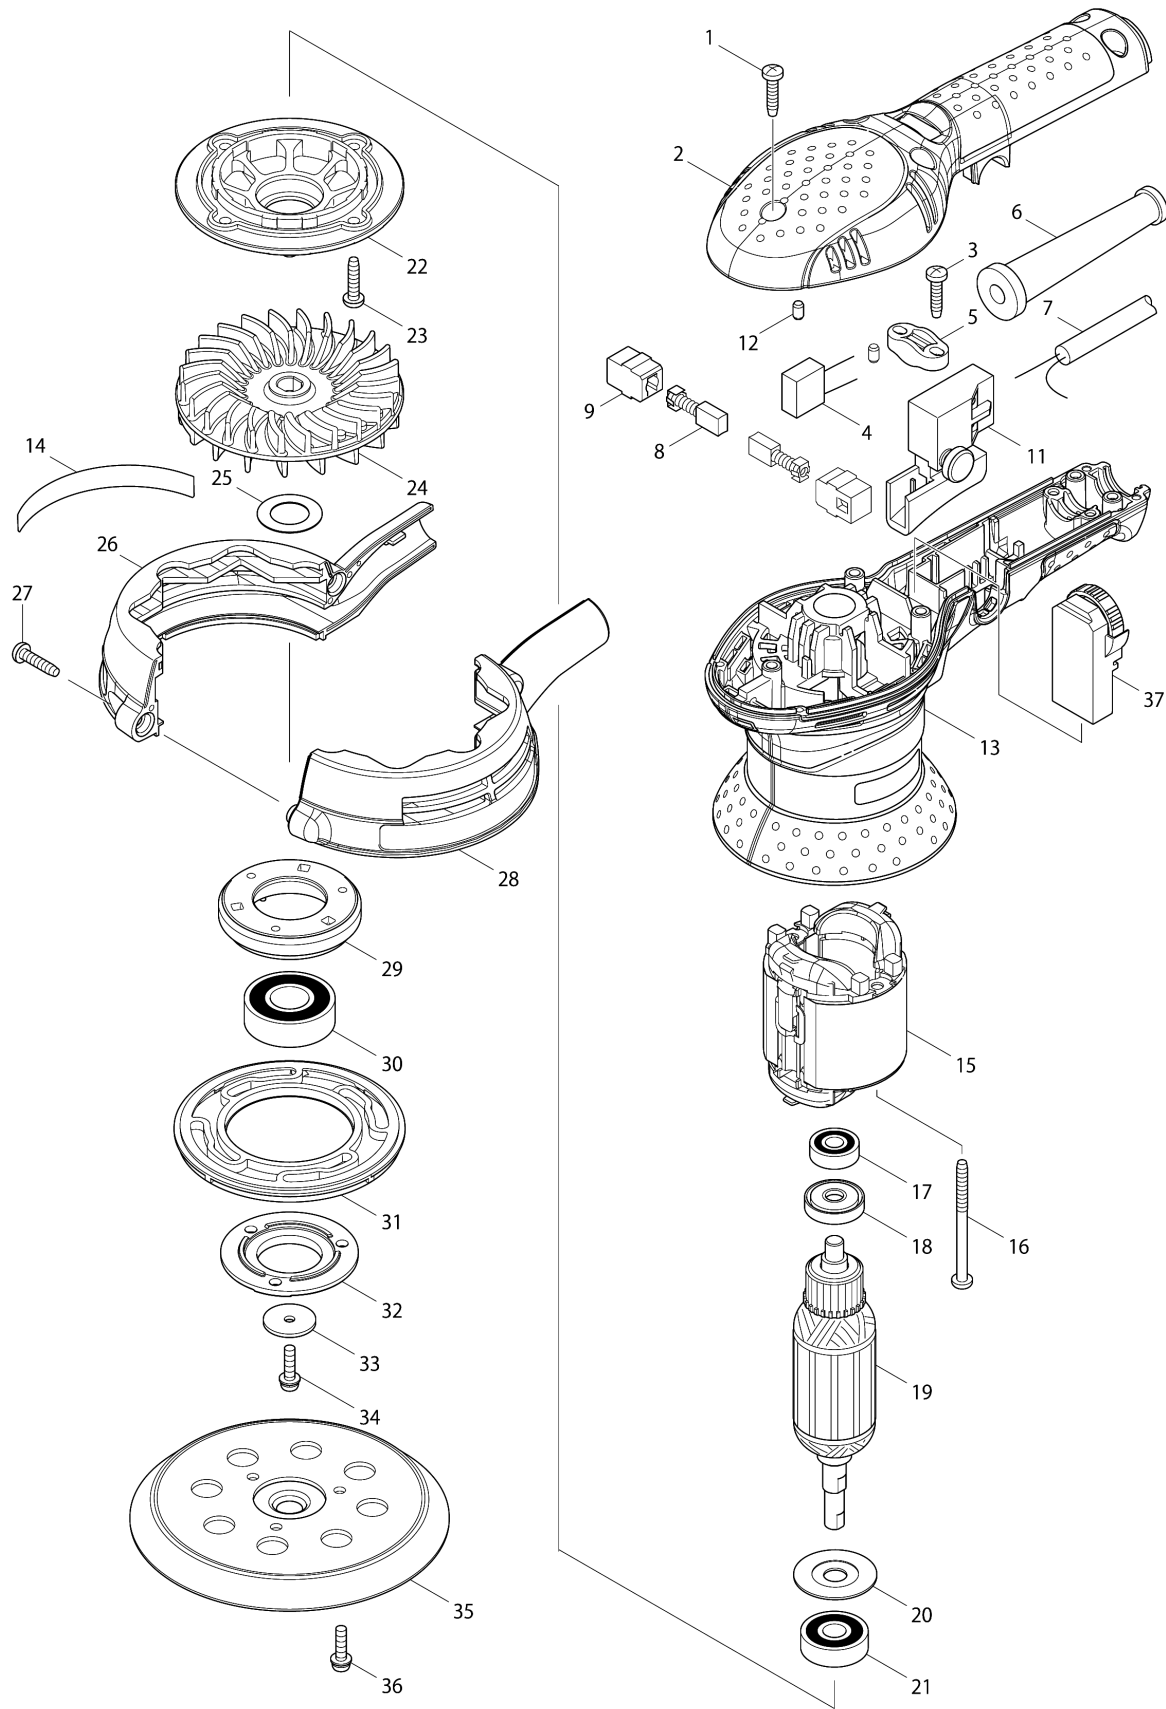

### Model No.BO5041 125MM RANDOM ORBIT SANDER

## Model No.BO5041 125MM RANDOM ORBIT SANDER

รายการ	รหัสอะไหล่	รายละเอียด	การ แลกเปลี่ยน	จำนวน	New/Old	ขาย	ซื้อ	ข้อความ
001	265995-6	TAPPING SCREW 4X18		5	*			
001-1	265A48-7	TAPPING SCREW 4X18	O	5				
002	451619-2	TOP COVER		1				
003	265995-6	TAPPING SCREW 4X18		2	*			
003-1	265A48-7	TAPPING SCREW 4X18	O	2				
005	687063-9	CORD CLAMP		1				
006	682502-4	CORD GUARD 8-85		1				
007	666053-5	POWER SUPPLY CORD 1.0-2-2.0		1				
008	B-80254	CARBON BRUSH SET CB-64A		1				
009	643552-4	BRUSH HOLDER 5-8		2				
011	651286-5	SWITCH SGEL206C-5		1				
012	263002-9	RUBBER PIN 4		2				
013	451617-6	MOTOR HOUSING		1				
014	867887-1	BO5041 NAME PLATE		1				
015	633723-1	FIELD 220V		1				
016	266147-2	TAPPING SCREW 4X55		2	*			
016-1	266415-3	TAPPING SCREW 4X55	O	2				
017	210017-7	BALL BEARING 607DDW		1				
018	681652-2	INSULATION WASHER		1				
019	515733-9	ARMATURE ASS'Y 220V		1				
D10		INC. 17,18,20,21						
020	267806-1	WASHER 9		1				
021	211092-6	BALL BEARING 629DDW		1				
022	450672-5	BRACKET		1				
023	265995-6	TAPPING SCREW 4X18		4	*			
023-1	265A48-7	TAPPING SCREW 4X18	O	4				
024	241673-2	FAN 88		1				
025	267164-5	FLAT WASHER 15		1				
026	188835-0	SKIRT SET		1				
D10		INC. 28						
027	265995-6	TAPPING SCREW 4X18		2	*			
027-1	265A48-7	TAPPING SCREW 4X18	O	2				
028	188835-0	SKIRT SET		1				
D10		INC. 26						
029	318304-9	BEARING BOX		1				
030	211228-7	BALL BEARING 6202DDW		1				
031	424131-5	BRAKE RING		1				
032	318303-1	BEARING BOX COVER		1				
033	253739-6	FLAT WASHER 4		1				
034	911128-8	P.H.SCREW M4X16 WITH WR		1				