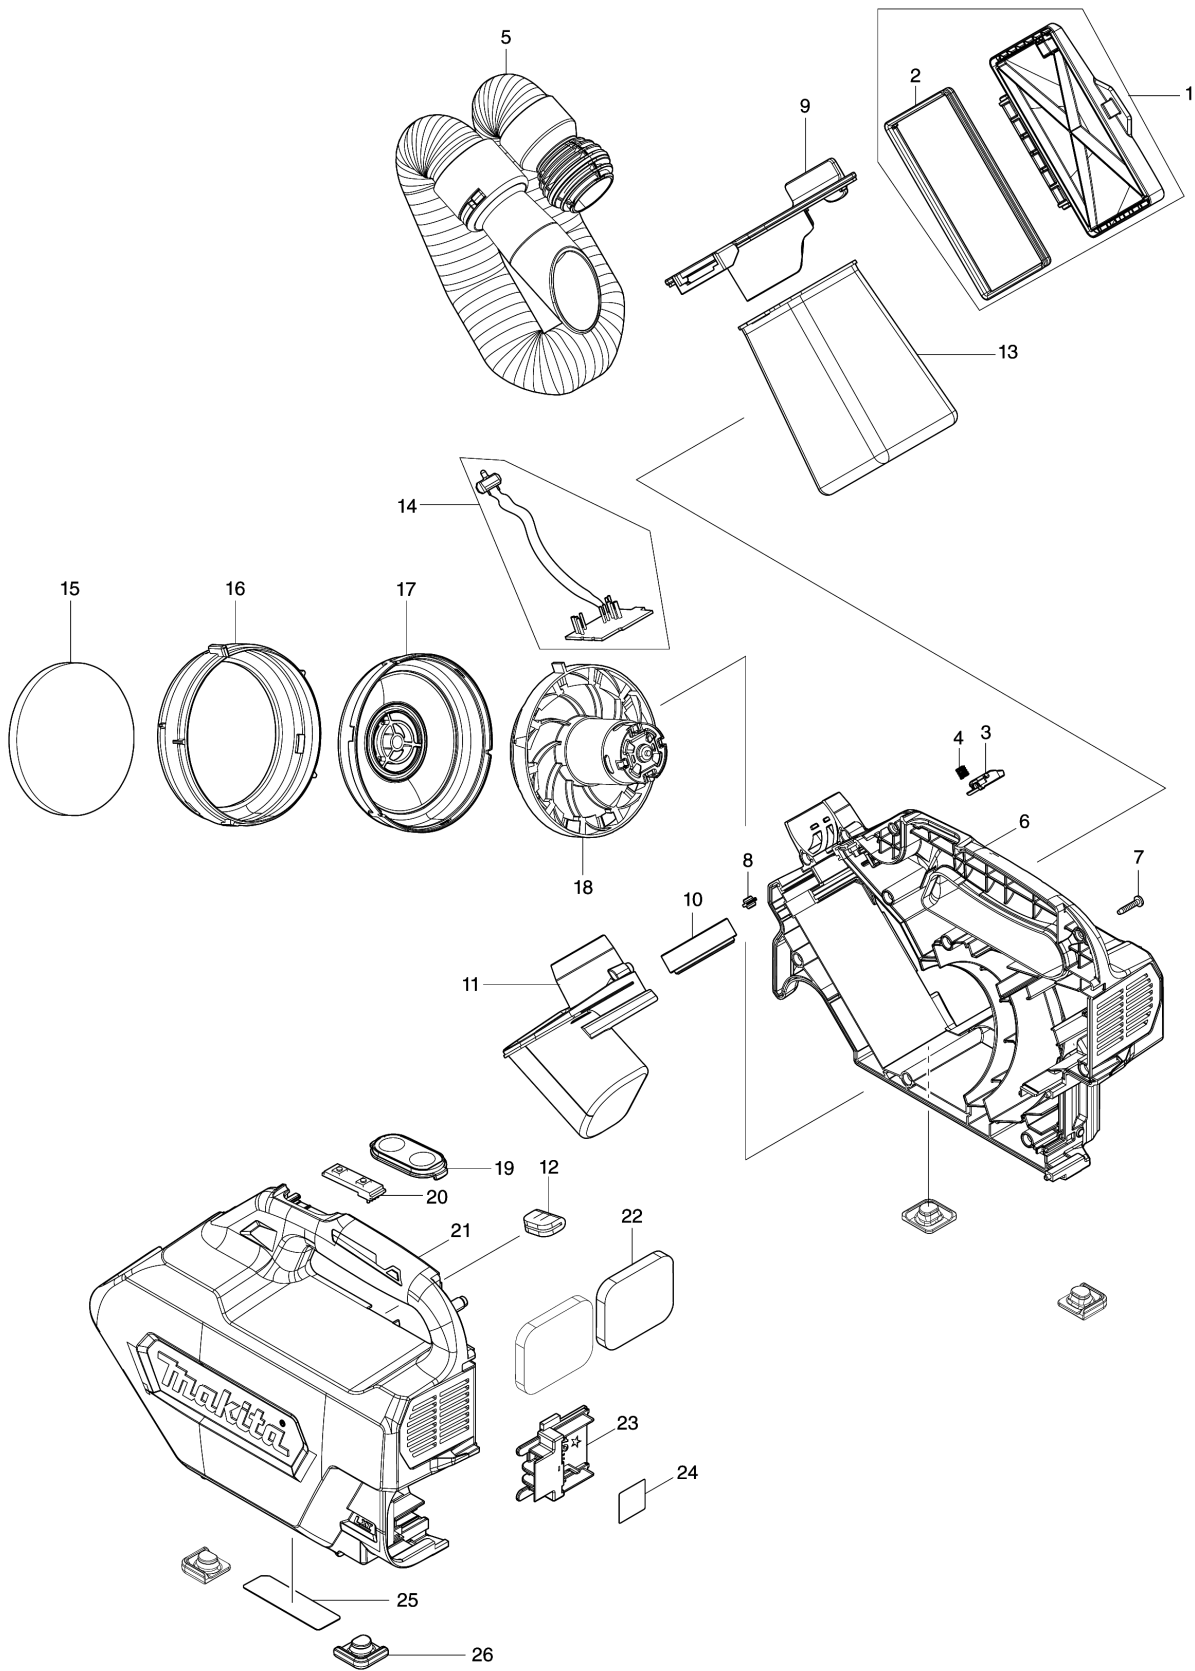

Model No.DCL184 CORDLESS CLEANER

Model No.DCL184 CORDLESS CLEANER

รายการ	รหัสอะไหล่	รายละเอียด	การ แลกเปลี่ยน	จำนวน	New/Old	ขาย	ซื้อ	ข้อความ
001	136100-1	DUST BOX COVER ASS'Y		1				
D10		INC. 2						
002	422433-3	SEAL		1				
003	459050-6	STOPPER PLATE		1				
004	232485-4	COMPRESSION SPRING 5		1				
005	140H92-6	HOSE COMPLETE		1				
C10	459042-5	STRAIGHT PIPE		1				
C20	459044-1	STOPPER		1				
006	183R28-2	HOUSING SET		1				
C10	422619-9	DAMPER A		1				
C20	422620-4	DAMPER B		1				
C30	263005-3	RUBBER PIN 6		2				
D10		INC. 12,21						
007	266429-2	TAPPING SCREW 3X16		10				
008	450522-4	LENS		1				
009	143677-9	VALVE STAY COMPLETE		1				
010	422434-1	PACKING		1				
011	459048-3	HOSE JOINT HOLDER		1				
012	424246-8	SPONGE SHEET		1				
013	166084-9	DUST BAG		1				
014	620D43-6	CONTROLLER		1				
015	422440-6	SPONGE SHEET 90		1				
016	422421-0	RUBBER RING		1				
017	459035-2	FAN COVER		1				
018	127654-9	MOTOR ASSEMBLY		1				
019	144096-2	SWITCH PLATE COMPLETE		1				
C10	810P35-7	SWITCH LABEL		1				
020	631973-2	SWITCH UNIT		1				
021	183R28-2	HOUSING SET		1				
C10	422619-9	DAMPER A		1				
C20	422620-4	DAMPER B		1				
C30	263005-3	RUBBER PIN 6		2				
D10		INC. 6,12						
022	422439-1	SPONGE SHEET 47-57		2				
023	643874-2	TERMINAL		1				
024	857N50-8	DCL184 SERIAL NO. LABEL		1				
025	857N43-5	DCL184 NAME PLATE		1				
026	422435-9	FOOT		4				
A01	140H94-2	SOFT BRUSH 360 COMPLETE		1				
A02	140H95-0	SEAT NOZZLE 120 COMPLETE		1				

Model No.DCL184 CORDLESS CLEANER

รายการ	รหัสอะไหล่	รายละเอียด	การ แลกเปลี่ยน	จำนวน	New/Old	ขาย	ซื้อ	ข้อความ
A03	140J64-3	BLOWER NOZZLE COMPLETE		1				
A04	162544-9	SHOULDER BELT		1				
A05	194566-1	PAPER FILTER SET (5PCS/SET)		1				
A06	422437-5	RUBBER NOZZLE 330		1				
A07	459056-4	MAT NOZZLE 120		1				

Please order the parts with part number.

Print Date 24/8/2021