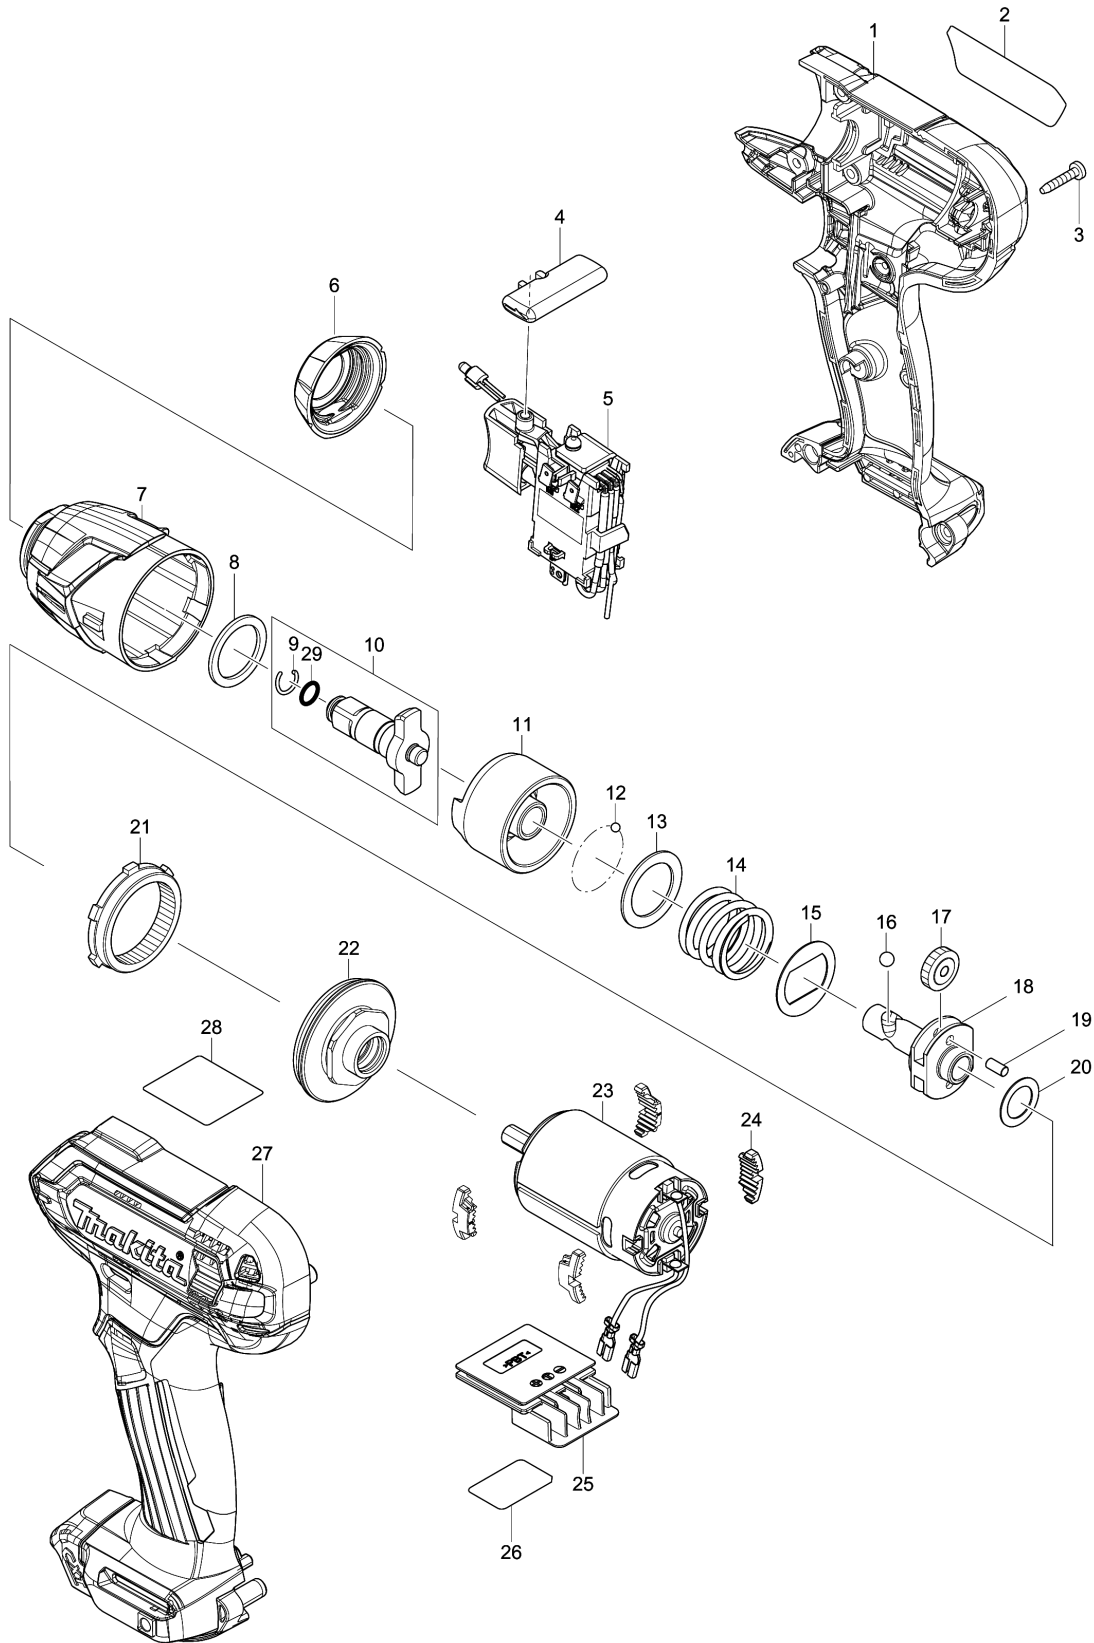

Model No.TW140D CORDLESS IMPACT WRENCH

Model No.TW140D CORDLESS IMPACT WRENCH

รายการ	รหัสอะไหล่	รายละเอียด	การ แลกเปลี่ยน	จำนวน	New/Old	ขาย	ซื้อ	ข้อความ
001	183J75-5	HOUSING SET		1				
C10	252126-6	HEX. LOCK NUT M4-7		2				
D10		INC. 27						
002	854M38-3	TW140D NAME PLATE		1				
003	266429-2	TAPPING SCREW 3X16		8				
004	456039-5	F/R CHANGE LEVER		1				
005	632M06-4	SWITCH UNIT		1				
C10	620625-0	LED CIRCUIT		1				
006	422228-4	BUMPER		1				
007	140B03-5	HAMMER CASE COMPLETE		1				
008	261140-1	NYLON WASHER 20		1				
009	233943-3	RING SPRING 8		1				
010	135932-3	ANVIL ASS'Y		1				
D10		INC. 9,29						
011	324894-2	HAMMER		1				
012	216019-1	STEEL BALL 3		24				
013	267380-9	FLAT WASHER 20		1				
014	234064-4	COMPRESSION SPRING 21		1				
015	267813-4	WASHER 21		1				
016	216002-8	STEEL BALL 4.8		2				
017	226190-3	SPUR GEAR 18		2				
018	327127-4	SPINDLE		1				
019	268217-3	PIN 3.5		2				
020	253052-2	FLAT WASHER 12		1				
021	226191-1	INTERNAL GEAR 45		1				
022	140B04-3	BEARING BOX COMPLETE		1				
C10	213188-9	O-RING 13		1				
023	632L96-1	MOTOR COMPLETE		1				
024	422273-9	CUSHION		4				
025	644813-5	TERMINAL		1				
026	854M45-6	TW140D SERIAL NO. LABEL		1				
027	183J75-5	HOUSING SET		1				
C10	252126-6	HEX. LOCK NUT M4-7		2				
D10		INC. 1						
029	213960-9	O RING 5		1				
A01	266622-8	+ TRUSS HEAD SCREW M4X12		1				
A02	346909-5	HOOK		1				
A03B	821661-1	PLASTIC CARRYING CASE		1				
C10	417724-5	LATCH		2				
A03C	821661-1	PLASTIC CARRYING CASE		1				