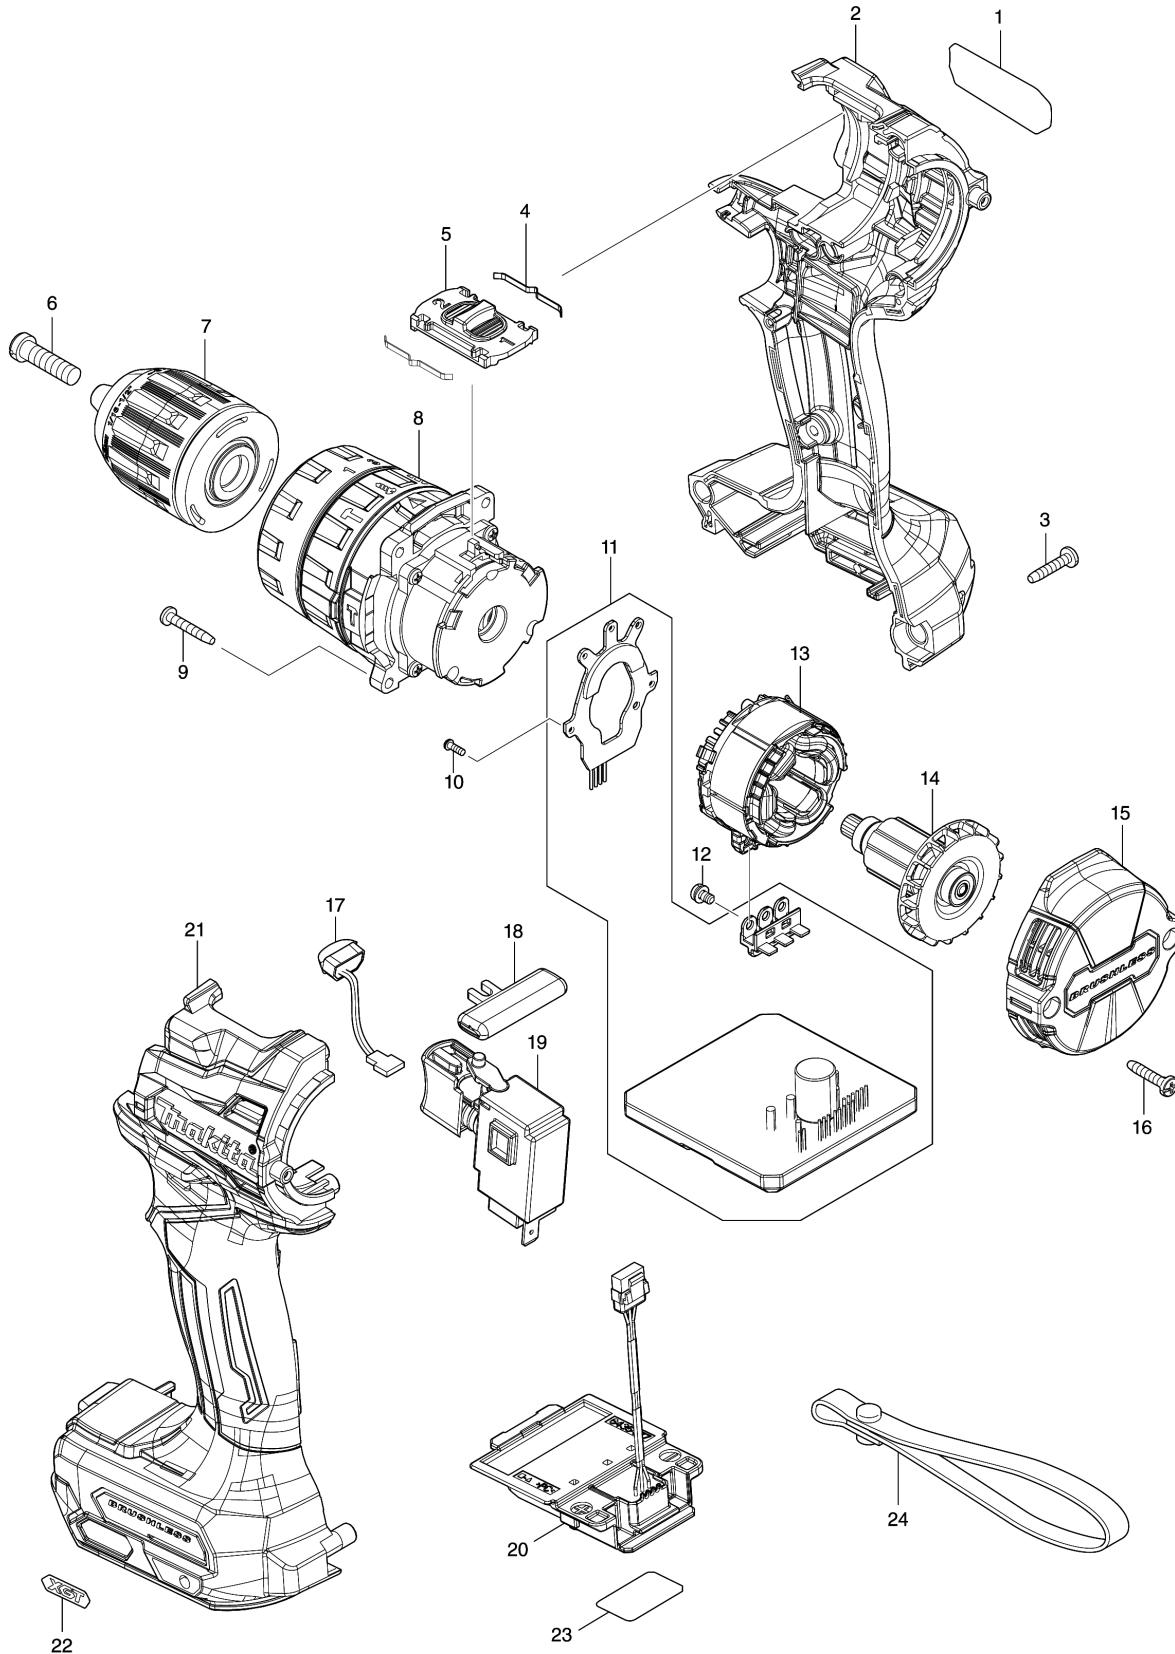

Model No.HP002G CORDLESS HAMMER DRIVER DRILL

Model No.HP002G CORDLESS HAMMER DRIVER DRILL

รายการ	รหัสอะไหล่	รายละเอียด	การ แลกเปลี่ยน	จำนวน	New/Old	ขาย	ซื้อ	ข้อความ
001	858C81-4	HP002G NAME PLATE		1				
002	183S03-4	HOUSING SET		1				
C10	263005-3	RUBBER PIN 6		2				
C20	252126-6	HEX. LOCK NUT M4-7		2				
D10		INC. 21						
003	266429-2	TAPPING SCREW 3X16		7				
004	232493-5	LEAF SPRING		2				
005	127731-7	SPEED CHANGE LEVER ASSEMBLY		1				
C10	233438-6	COMPRESSION SPRING 4		2				
006	251468-5	- FLAT HEAD SCREW M6X22		1				
007	763256-3	KEYLESS DRILL CHUCK 13		1				
008	127729-4	GEAR ASSEMBLY		1				
009	251497-8	TAPPING SCREW 3X20		4				
010	266490-9	TAPPING SCREW PT 2X6		3				
011	620E42-4	CONTROLLER		1				
012	652069-6	FLAT HEAD SCREW M3X6		3				
013	629A35-4	STATOR		1				
014	619659-8	ROTOR		1				
015	413251-0	REAR COVER		1				
016	266429-2	TAPPING SCREW 3X16		2				
017	620549-0	LED CIRCUIT		1				
018	419041-9	F/R CHANGE LEVER		1				
019	651443-5	SWITCH C3JR-4B		1				
020	632R99-1	TERMINAL UNIT		1				
021	183S03-4	HOUSING SET		1				
C10	263005-3	RUBBER PIN 6		2				
C20	252126-6	HEX. LOCK NUT M4-7		2				
D10		INC. 2						
022	8007R2-2	XGT LOGO LABEL		1				
023	858C88-0	HP002G SERIAL NO. LABEL		1				
A01	251314-2	+ SCREW M4X12		1				
A02	346317-0	HOOK		1				
A03	784637-8	+ - BIT 2-45		1				
A04B	***DC40RC	DC40RC FAST CHARGER		1				
D10		COMPO-PARTS						
A05B	191L35-5	BATTERY BL4020 SET		2				
A06B	412393-7	BATTERY COVER		1				
A07B	821550-0	CONNECTOR PLASTIC CASE (TYPE2)		1				
C10	453974-8	LATCH		4				
A08B	835U77-0	INNER TRAY		1				

Please order the parts with part number.

Print Date 24/8/2021

Model No.HP002G CORDLESS HAMMER DRIVER DRILL

รายการ	รหัสอะไหล่	รายละเอียด	การ แลกเปลี่ยน	จำนวน	New/Old	ขาย	ซื้อ	ข้อความ
A09B	8028K1-7	HP002GA201 INDICATION LABEL		1				
A10B	8028K2-5	HP002GA201 PLASTIC CASE LABEL		2				

Please order the parts with part number.

Print Date 24/8/2021