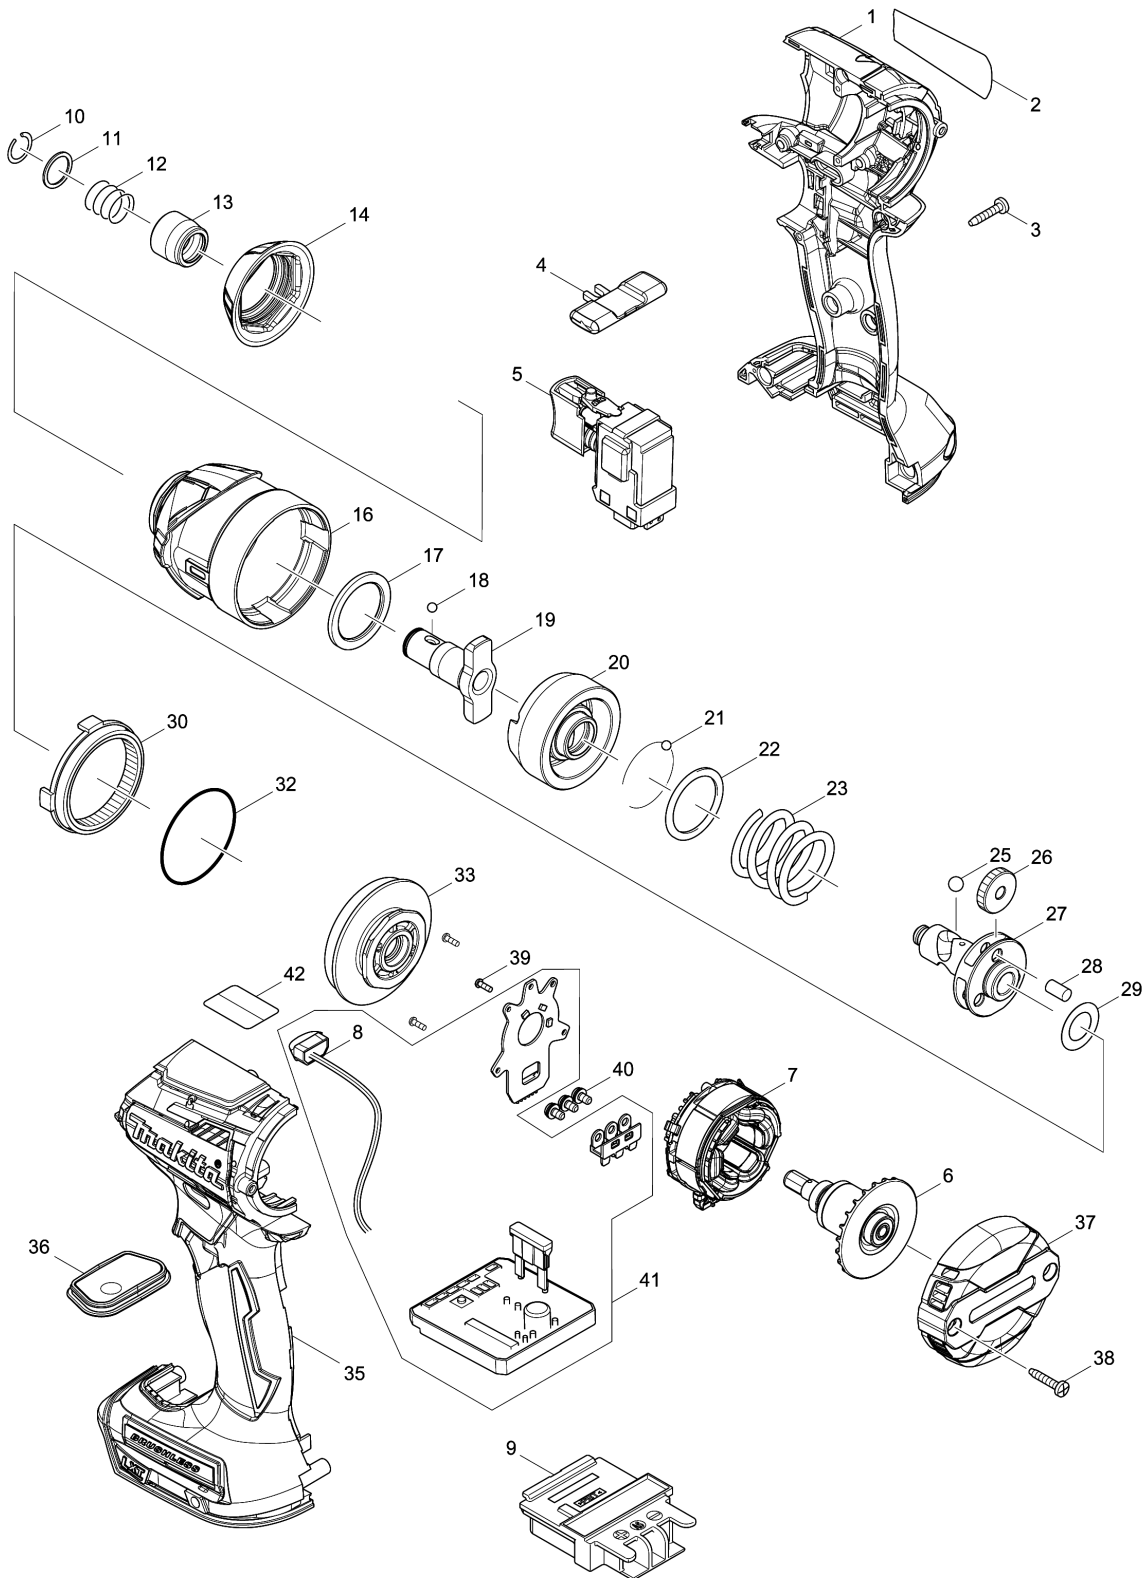

Model No.DTD154 CORDLESS IMPACT DRIVER

Model No.DTD154 CORDLESS IMPACT DRIVER

รายการ	รหัสอะไหล่	รายละเอียด	การ แลกเปลี่ยน	จำนวน	New/Old	ขาย	ซื้อ	ข้อความ
001	183E36-5	HOUSING SET		1				
C10	263005-3	RUBBER PIN 6		2				
C20	252126-6	HEX. LOCK NUT M4-7		2				
D10		INC. 35						
002	852L16-1	DTD154 NAME PLATE		1	*			
002-1	857J30-0	DTD154 NAME PLATE	S	1				
003	266429-2	TAPPING SCREW 3X16		8				
004	455053-8	F/R CHANGE LEVER		1				
005	143975-1	SWITCH COMPLETE		1				
006	619408-3	ROTOR		1				
007	629217-2	STATOR		1				
008	620557-1	LED CIRCUIT		1				
009	643860-3	TERMINAL		1				
010	231951-8	RING SPRING 11		1				
011	267085-1	FLAT WASHER 12		1				
012	233005-7	COMPRESSION SPRING 13		1				
013	326072-0	BIT SLEEVE		1				
014	424873-1	BUMPER		1				
016	143951-5	HAMMER CASE COMPLETE		1				
017	261155-8	NYLON WASHER 24		1				
018	216001-0	STEEL BALL 3.5		2	*			
018-1	216040-0	STEEL BALL 3.5	O	2				
019	326507-1	ANVIL N		1				
020	326711-2	HAMMER		1	*			
020-1	327155-9	HAMMER	O	1				
021	216001-0	STEEL BALL 3.5		24	*			
021-1	216040-0	STEEL BALL 3.5	O	24				
022	267175-0	FLAT WASHER 24		1				
023	234331-7	COMPRESSION SPRING 24		1				
025	216041-8	STEEL BALL 5.6		2				
026	227338-0	SPUR GEAR 22		3				
027	326783-7	SPINDLE		1				
028	268311-1	PIN 5		3				
029	253314-8	THIN WASHER 15		1				
030	221457-4	INTERNAL GEAR 51		1				
032	213507-9	O RING 40		1				
033	143976-9	BEARING BOX COMPLETE		1				
035	183E36-5	HOUSING SET		1				
C10	263005-3	RUBBER PIN 6		2				
C20	252126-6	HEX. LOCK NUT M4-7		2				