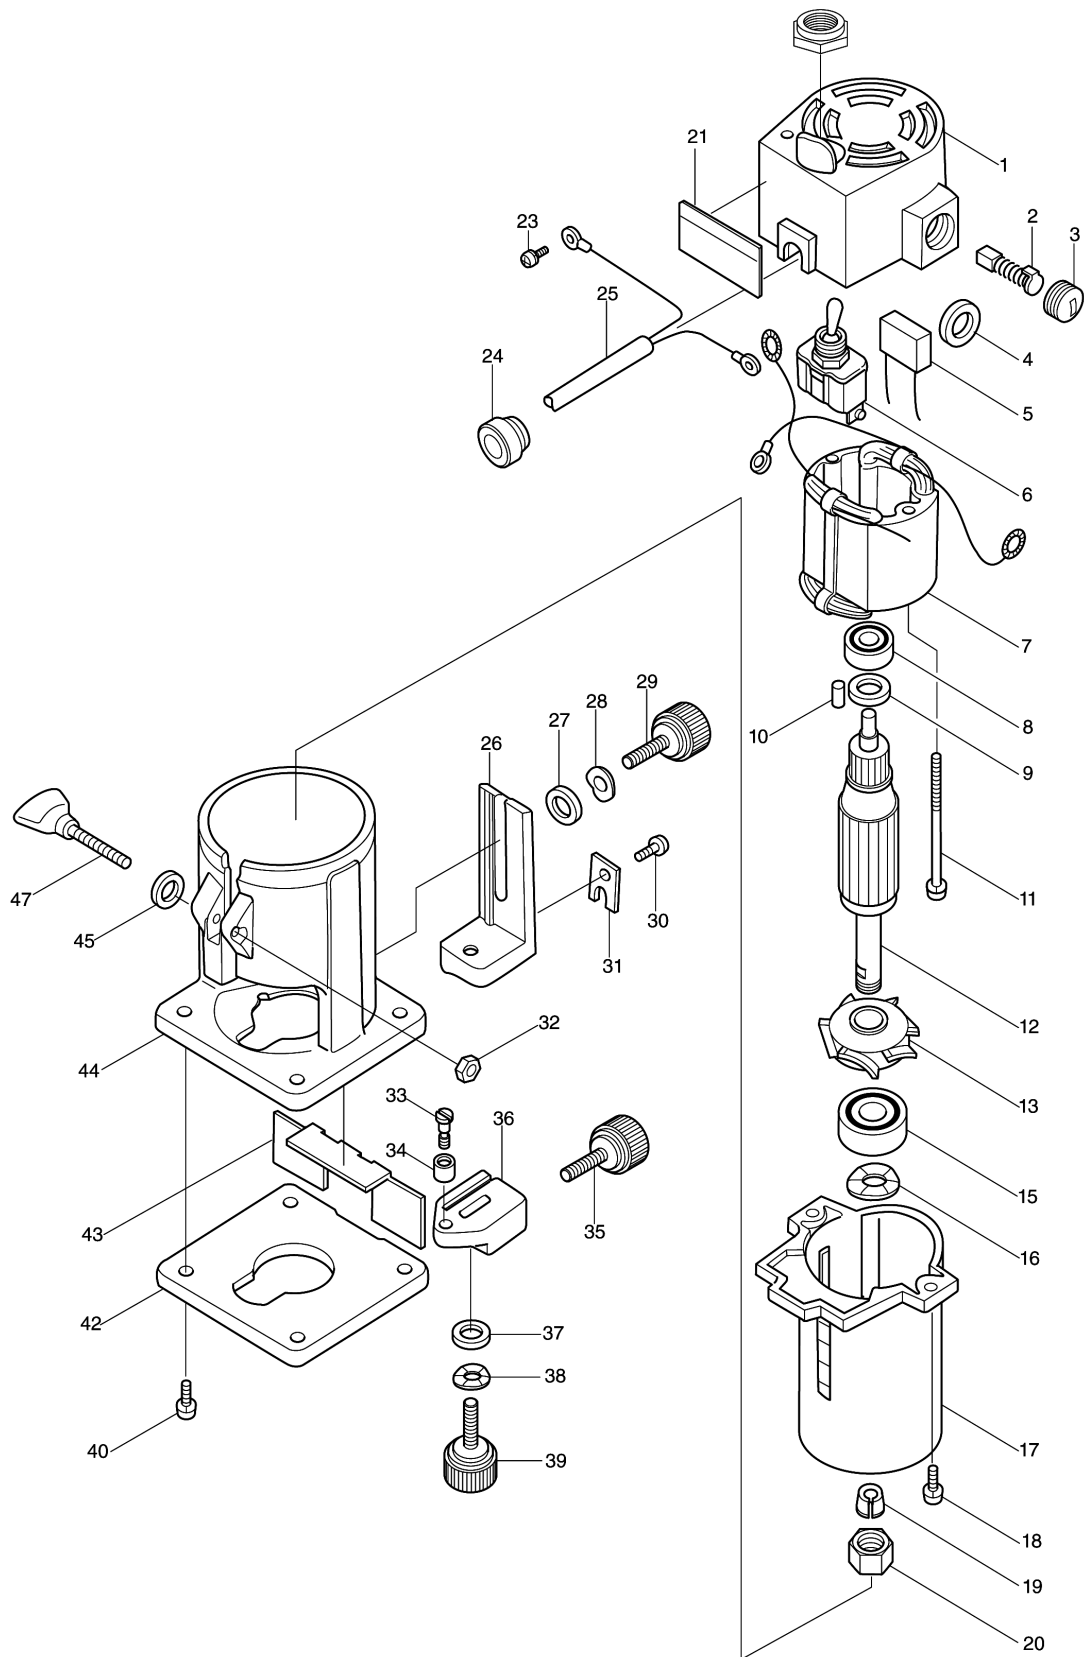

Model No.N3701 TRIMMER 6MM

Model No.N3701 TRIMMER 6MM

รายการ	รหัสอะไหล่	รายละเอียด	การ แลกเปลี่ยน	จำนวน	New/Old	ขาย	ชื่อ	ข้อความ
001	159325-0	MOTOR REAR HOUSING		1	*			
C10	643556-6	BRUSH HOLDER 5-8		2	*			
C20	913206-0	SET SCREW M5X8		2	*			
D10		INC. 10			*			
001-1	153360-0	MOTOR REAR HOUSING COMPLETE	S	1	*			
C10	643556-6	BRUSH HOLDER 5-8		2	*			
C20	913206-0	SET SCREW M5X8		2	*			
D10		INC. 10			*			
001-2	151759-3	MOTOR REAR HOUSING COMPLETE	S	1				
C10	643556-6	BRUSH HOLDER 5-8		2				
C20	913206-0	SET SCREW M5X8		2				
D10		INC. 10						
002B_	181021-2	CARBON BRUSH CB-51		1	*			
002B1	B-80232	CARBON BRUSH SET CB-51A	<	1				
003	643550-8	BRUSH HOLDER CAP 5-8		2				
004	681000-5	INSULATION WASHER		2				
006	651403-7	SWITCH ST115A-31		1	*			
006-1	651433-8	SWITCH ST115A-31	<	1				
007C_	593163-4	FIELD ASS'Y 220V		1				
C10	654018-9	RING TERMINAL		1				
C20	654501-6	CONNECTOR P-1.25		1				
008	211028-5	BALL BEARING 627LB		1				
009	253133-2	FLAT WASHER 7		1				
010	263002-9	RUBBER PIN 4		1				
011-1	911581-8	PAN HEAD SCREW M4X55		2				
012C_	511933-9	ARMATURE ASS'Y 220V		1				
D10		INC. 8,9,13,15						
013	241615-6	FAN 52		1	*			
013-1	241516-8	FAN 52	X	1	*			
013-2	241615-6	FAN 52	X	1				
015	211227-9	BALL BEARING 6002DDW		1	*			
015-1	211236-8	BALL BEARING 6002DDW	O	1				
016	253905-5	WAVE WASHER 23		1				
017-1	316321-3	MOTOR HOUSING	O	1	*			
017-2	317244-8	MOTOR HOUSING	S	1				
018	911116-5	PAN HEAD SCREW M4X12		2				
019A_	763608-8	COLLET CONE 1/4"		1	*			
019A1	763608-8	COLLET CONE 1/4"	O	1				
020	763606-2	COLLET NUT 6		1				
021	854534-3	NAME PLATE N3701		1				