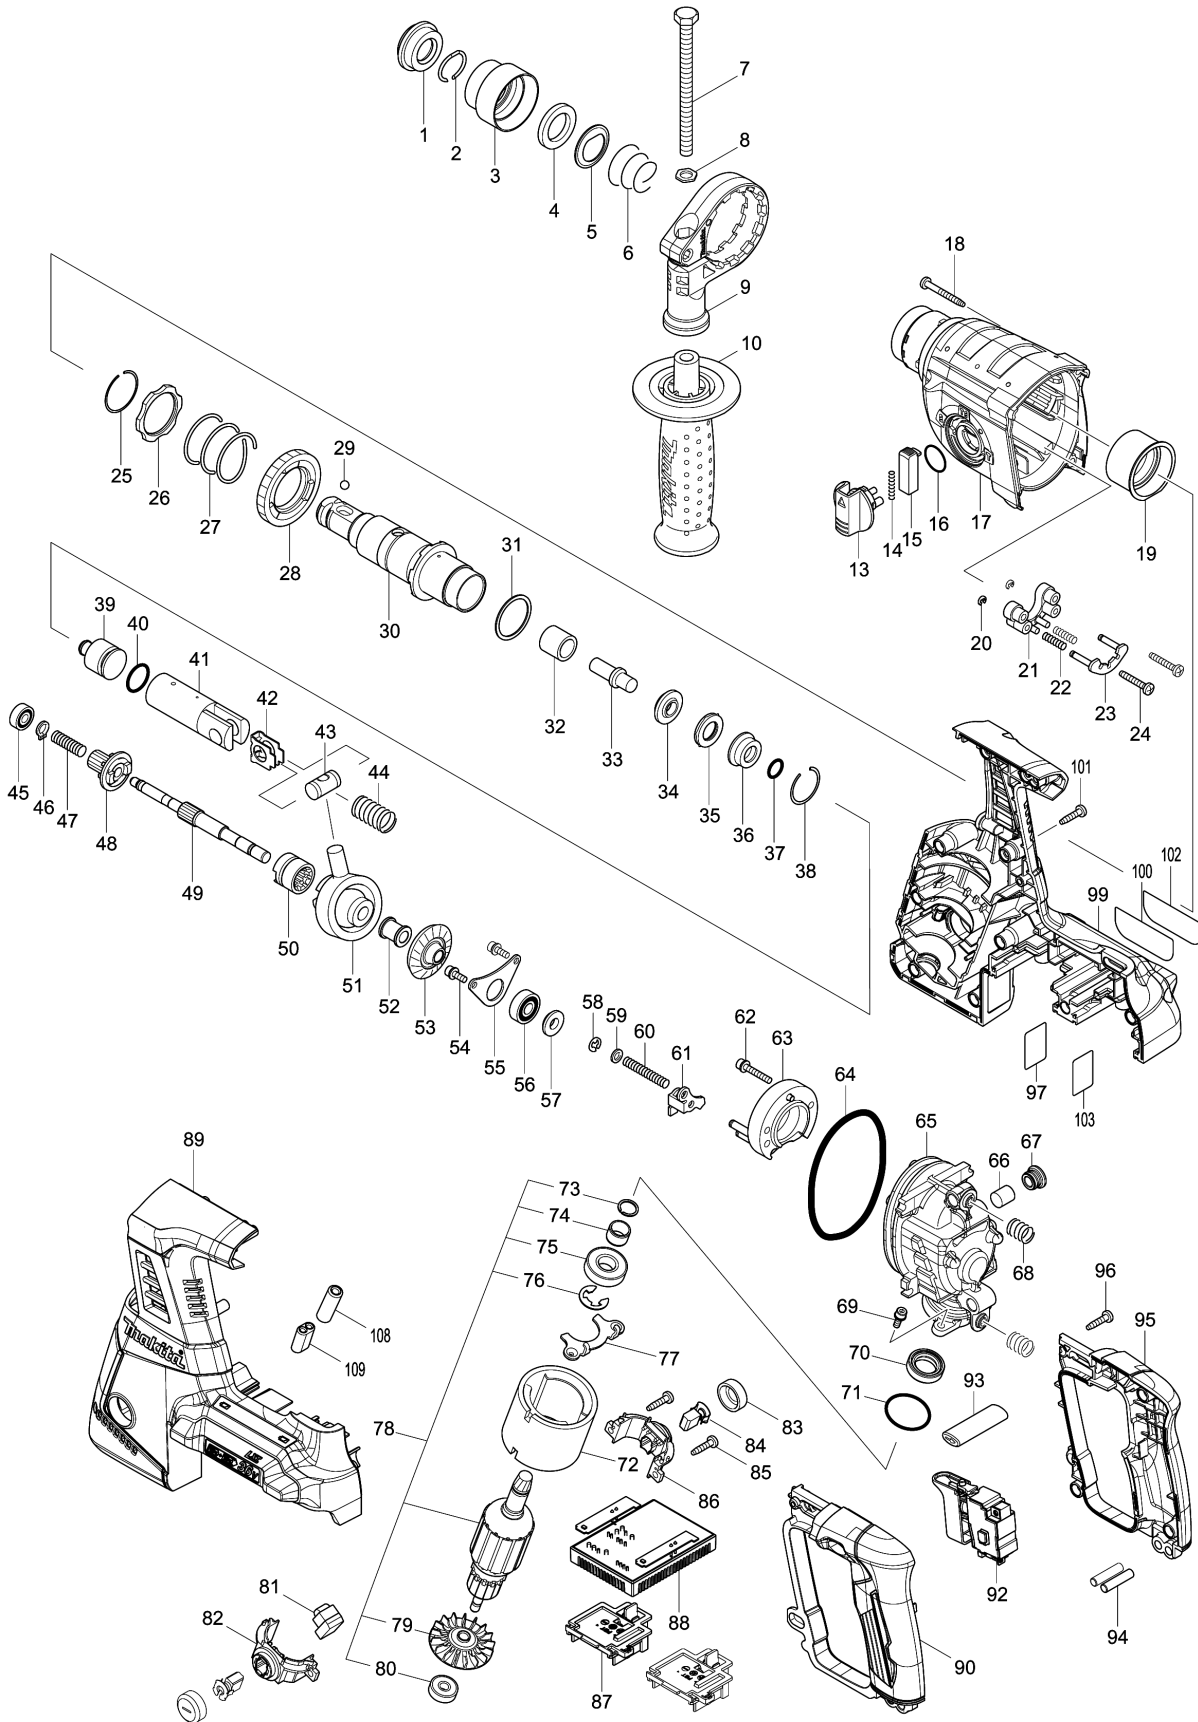

### Model No.DHR263 26MM CRDLS COMBINATION HAMMER

## Model No.DHR263 26MM CRDLS COMBINATION HAMMER

รายการ	รหัสอะไหล่	รายละเอียด	การ แลกเปลี่ยน	จำนวน	New/Old	ขาย	ซื้อ	ข้อความ
001	286263-4	CAP 35		1				
002	233940-9	RING SPRING 19		1				
003	417629-9	CHUCK COVER		1				
004	257241-1	RING 21		1				
005	345187-4	GUIDE WASHER		1				
006	233916-6	CONICAL COMP. SPRING 21-29		1				
007	921923-8	HEX. BOLT M8X120		1				
008	345280-4	HEX. WASHER		1				
009	417630-4	GRIP BASE		1				
010	158057-6	GRIP 36 COMPLETE		1				
013	450980-4	CHANGE LEVER		1				
014	233279-0	COMPRESSION SPRING 4		1				
015	453706-3	LOCK BUTTON		1				
016	213278-8	O RING 17		1				
017	158945-7	GEAR HOUSING COMPLETE		1				
C10	213345-9	OIL SEAL 25		1				
018	266560-4	TAPPING SCREW 4X40		4				
019	153290-5	NEEDLE BEARING COMPLETE		1				
020	961017-7	STOP RING E-3		2				
021	417796-0	GUIDE BASE		1				
022	233344-5	COMPRESSION SPRING 4		2				
023	163430-7	LOCK PLATE COMPLETE		1				
024	266374-1	TAPPING SCREW 4X25		2				
025	233929-7	RING SPRING 29		1				
026	267460-1	WASHER 31		1				
027	233401-9	COMPRESSION SPRING 32		1				
028	227109-5	SPUR GEAR 51		1				
029	216022-2	STEEL BALL 7.0		1				
030	158574-6	TOOL HOLDER COMPLETE		1				
031	267229-3	FLAT WASHER 28		1				
032	331769-8	SLEEVE 9		1				
033	324669-9	IMPACT BOLT		1				
034	324402-9	RING 10		1				
035	421955-0	CUSHION RING 13		1				
036	324216-6	O RING CASE		1				
037	213073-6	O RING 9		1				
038	233917-4	RING SPRING 28		1				
039	326404-1	STRIKER		1				
040	213227-5	O RING 16		1				
041	318132-2	PISTON CYLINDER		1				

Please order the parts with part number.

Print Date 24/8/2021