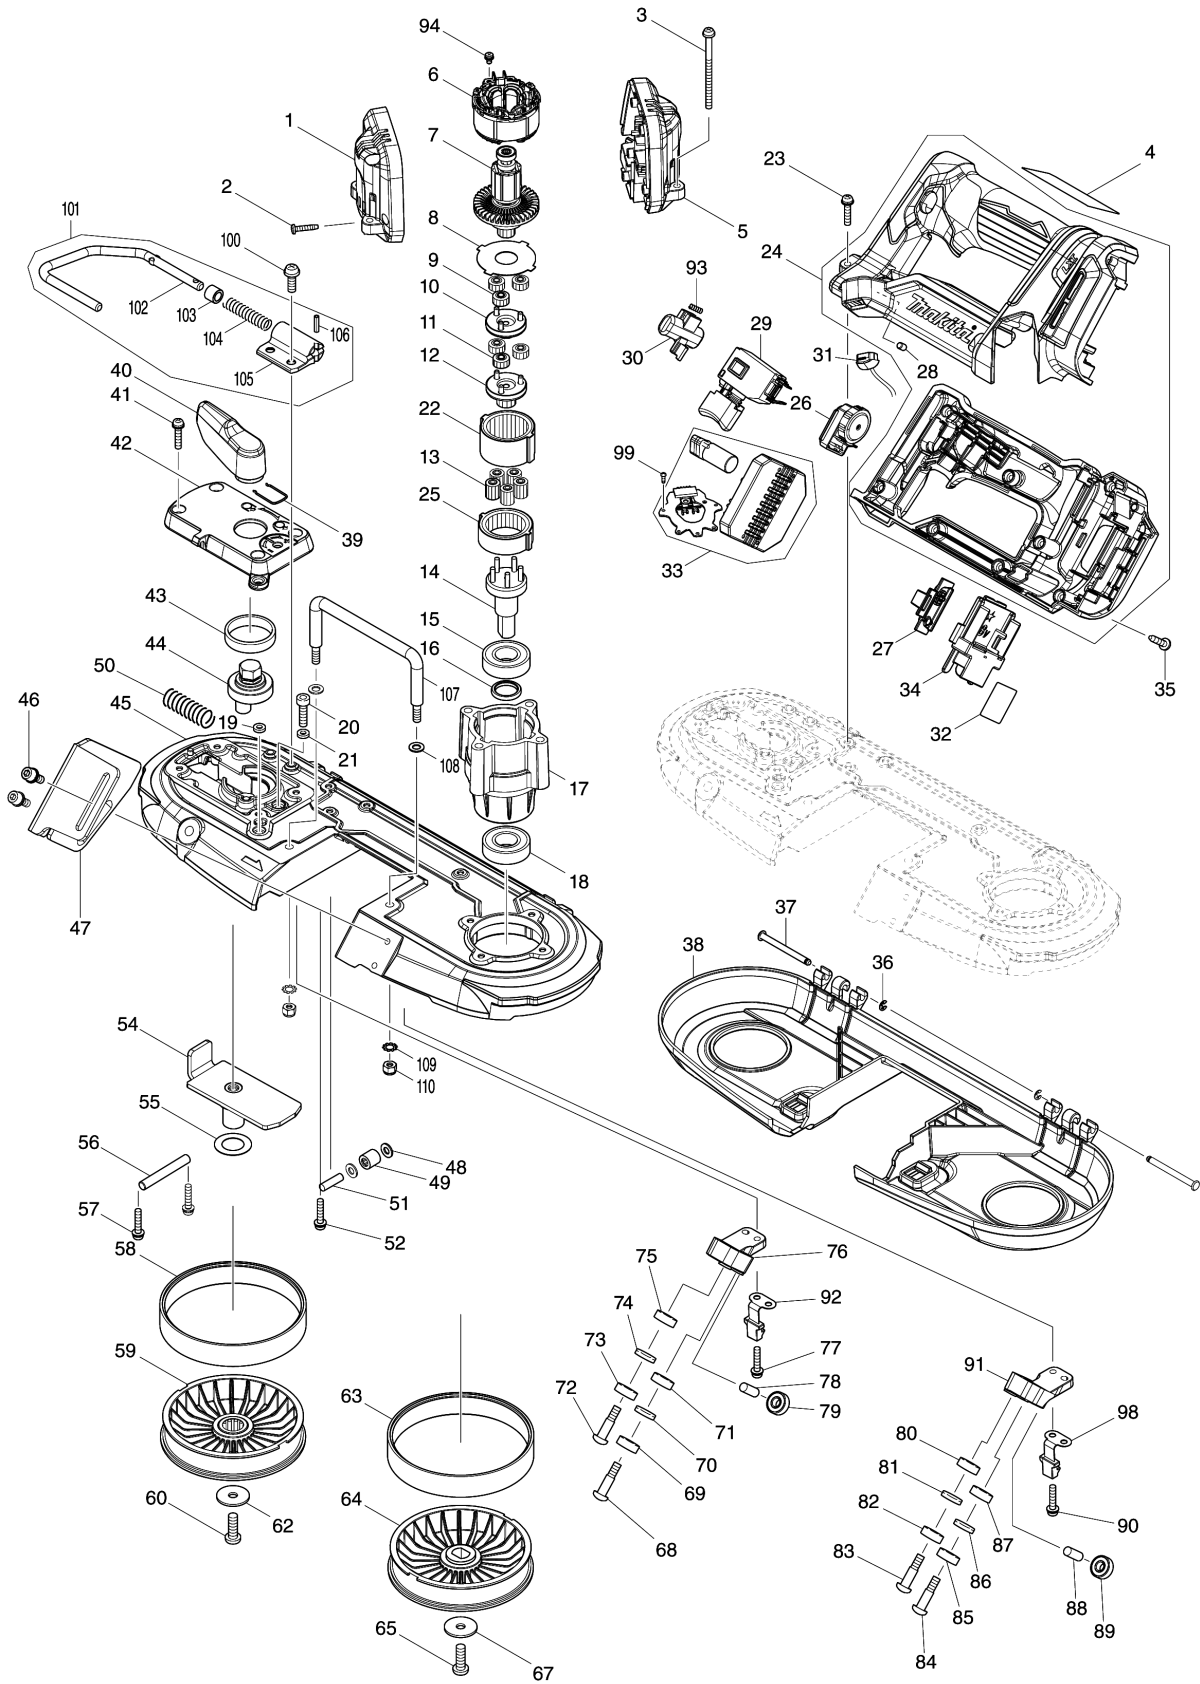

# Model No.DPB183 CORDLESS PORTABLE BAND SAW

Model No.DPB183 CORDLESS PORTABLE BAND SAW

รายการ	รหัสอะไหล่	รายละเอียด	การ แลกเปลี่ยน	จำนวน	New/Old	ขาย	ซื้อ	ข้อความ
001	183P49-2	MOTOR HOUSING SET		1				
D10		INC. 5						
002	266130-9	TAPPING SCREW BIND PT 3X16		5				
003	911188-0	PAN HEAD SCREW M4X60		4				
004	857C69-1	DPB183 NAME PLATE		1				
005	183P49-2	MOTOR HOUSING SET		1				
D10		INC. 1						
006	629482-3	STATOR		1				
007	619628-9	ROTOR		1				
008	253474-6	LOCK WASHER		1				
009	226923-6	SPUR GEAR 13		3				
010	140M80-3	SPUR GEAR 14B COMPLETE		1				
011	226923-6	SPUR GEAR 13		3				
012	140M81-1	SPUR GEAR 16 COMPLETE		1				
013	226924-4	SPUR GEAR 11		5				
014	140T74-0	SPINDLE COMPLETE		1				
015	211247-3	BALL BEARING 6002DDW		1				
016	257348-3	RING 15		1				
017	319980-2	GEAR HOUSING		1				
018	211247-3	BALL BEARING 6002DDW		1				
019	262130-7	URETHANE RING 4		1				
020	265382-9	HEX. SOCKET HEAD BOLT M5X20		1				
021	262130-7	URETHANE RING 4		1				
022	226921-0	INTERNAL GEAR 40		1				
023	911138-5	P.H.SCREW M4X20 WITH WR		4				
024	183R20-8	HANDLE SET		1				
C10	263005-3	RUBBER PIN 6		2				
D10		INC. 28						
025	226922-8	INTERNAL GEAR 39		1				
026	620A64-0	DIAL CURCUIT		1				
027	140T79-0	INDICATION PLATE COMPLETE		1				
028	263027-3	RUBBER PIN 4		1				
029	651486-7	SWITCH C3JW-4B-R		1				
030	412551-5	LOCK OFF BUTTON		1				
031	620521-2	LED CIRCUIT		1				
032	857C76-4	DPB183 SERIAL NO. LABEL		1				
033	620D03-8	CONTROLLER		1				
034	643874-2	TERMINAL		1				
035	266130-9	TAPPING SCREW BIND PT 3X16		8				