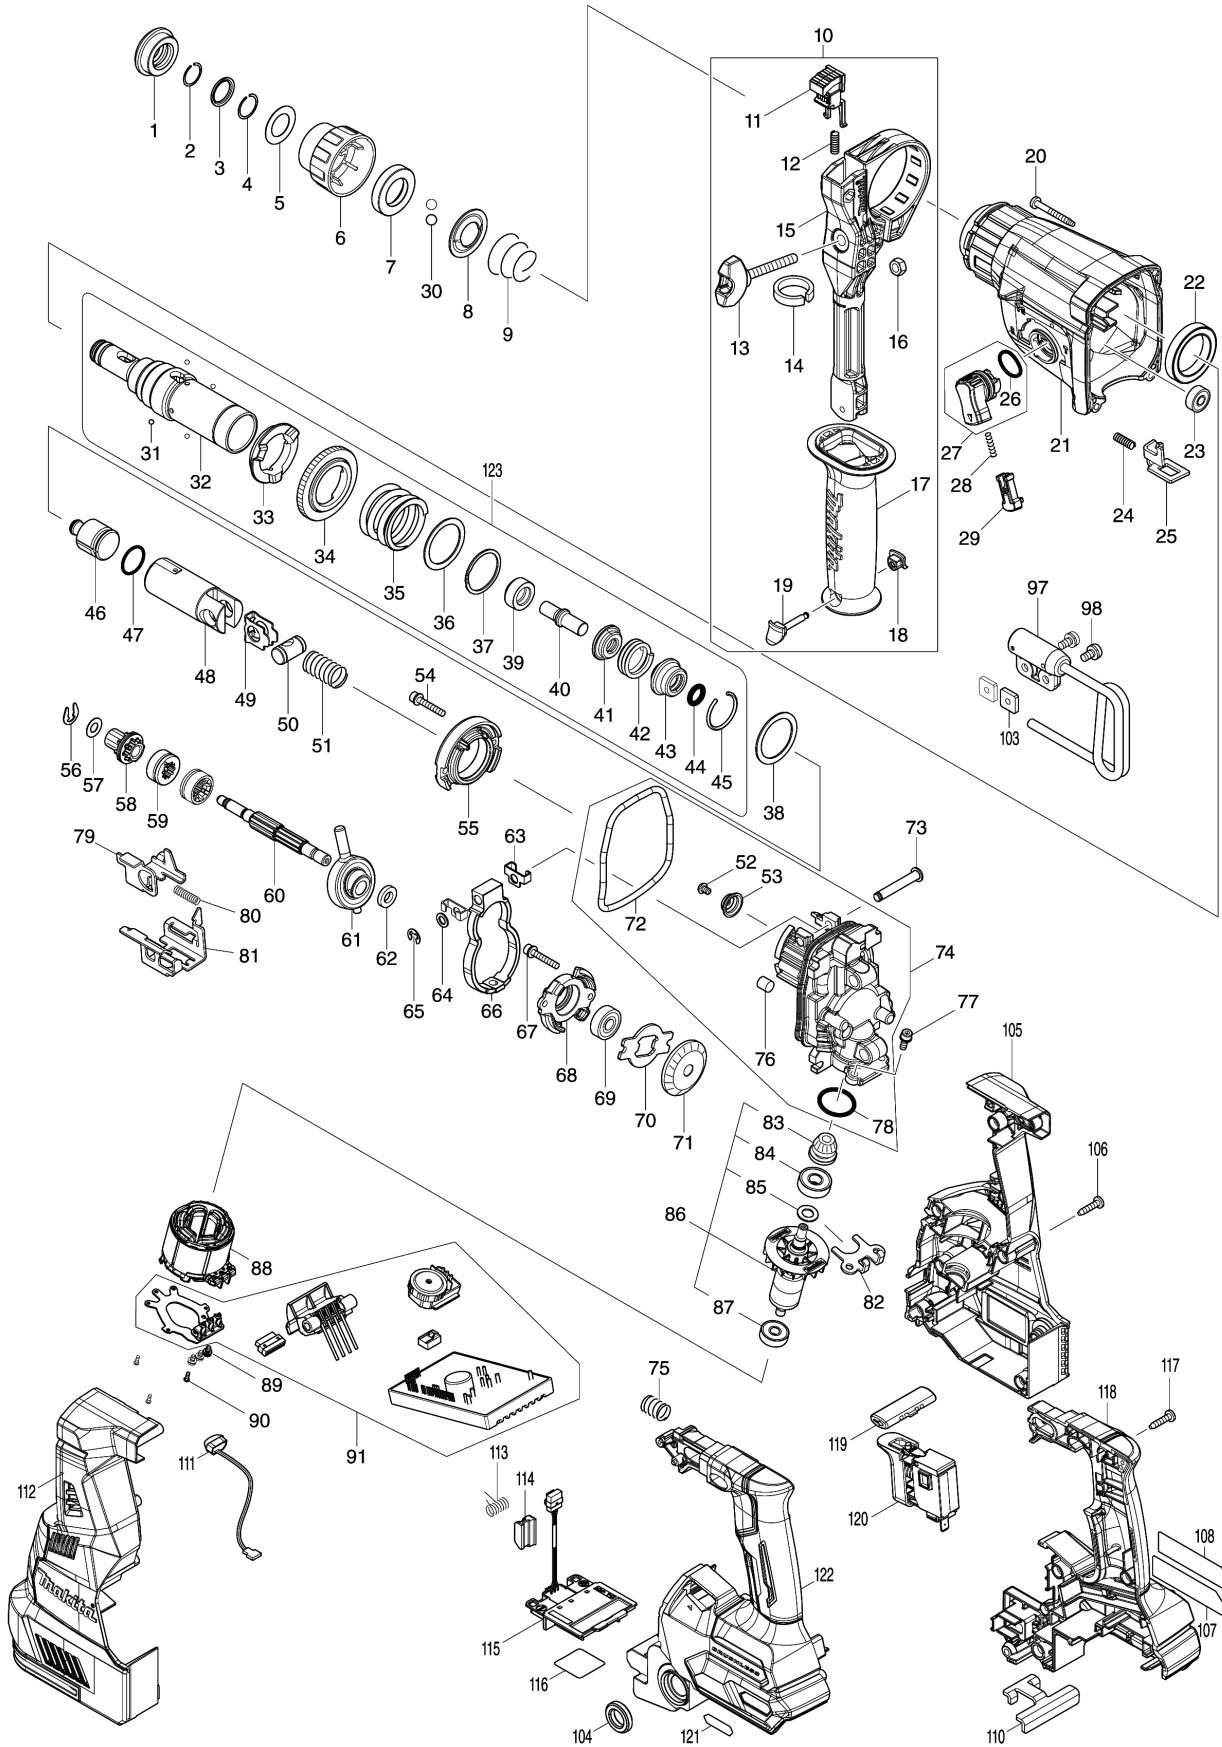

Model No.HR003G 28MM CRDLS COMBINATION HAMMER

Model No.HR003G 28MM CRDLS COMBINATION HAMMER

รายการ	รหัสอะไหล่	รายละเอียด	การ แลกเปลี่ยน	จำนวน	New/Old	ขาย	ซื้อ	ข้อความ
001	286288-8	CAP 35		1				
002	233989-9	RING SPRING 14		1				
003	346834-0	WASHER 16		1				
004	233992-0	RING SPRING 15		1				
005	267114-0	FLAT WASHER 17		1				
006	455393-4	CHUCK COVER		1				
007	325813-1	RING 21		1				
008	346177-0	GUIDE WASHER		1				
009	233916-6	CONICAL COMP. SPRING 21- 29		1				
010	126882-3	GRIP ASSEMBLY		1				
D10		INC. 11-19						
011	144959-2	LOCK BUTTON COMPLETE		1				
012	233360-7	COMPRESSION SPRING 4		1				
013	265625-9	THUMB SCREW M6X50		1				
014	422258-5	SPONGE SHEET		1				
015	458355-1	SIDE HANDLE BASE		1				
016	931302-2	HEX. NUT M6		1				
017	458357-7	GRIP 36		1				
018	422255-1	CAP		1				
019	161838-9	FIX PIN		1				
020	266351-3	TAPPING SCREW 4X35		4				
021	144965-7	GEAR HOUSING COMPLETE		1				
C10	213345-9	OIL SEAL 25		1				
C20	331890-3	CUP SLEEVE		1				
022	211294-4	BALL BEARING 6806LLU		1				
023	211012-0	BALL BEARING 606ZZ		1				
024	233360-7	COMPRESSION SPRING 4		1				
025	347228-2	LOCK PLATE		1				
026	213278-8	O RING 17		1				
027	135961-6	CHANGE LEVER ASSY		1				
D10		INC. 26						
028	234264-6	COMPRESSION SPRING 3		1				
029	457709-9	LOCK BUTTON		1				
030	216022-2	STEEL BALL 7.0		2				
031	216019-1	STEEL BALL 3		4				
032	142972-4	TOOL HOLDER COMPLETE		1				
C10	213344-1	OIL SEAL 9		1				
033	332139-4	DRIVING FLANGE		1				
034	227360-7	SPUR GEAR 51		1				
035	234148-8	COMPRESSION SPRING 31		1				