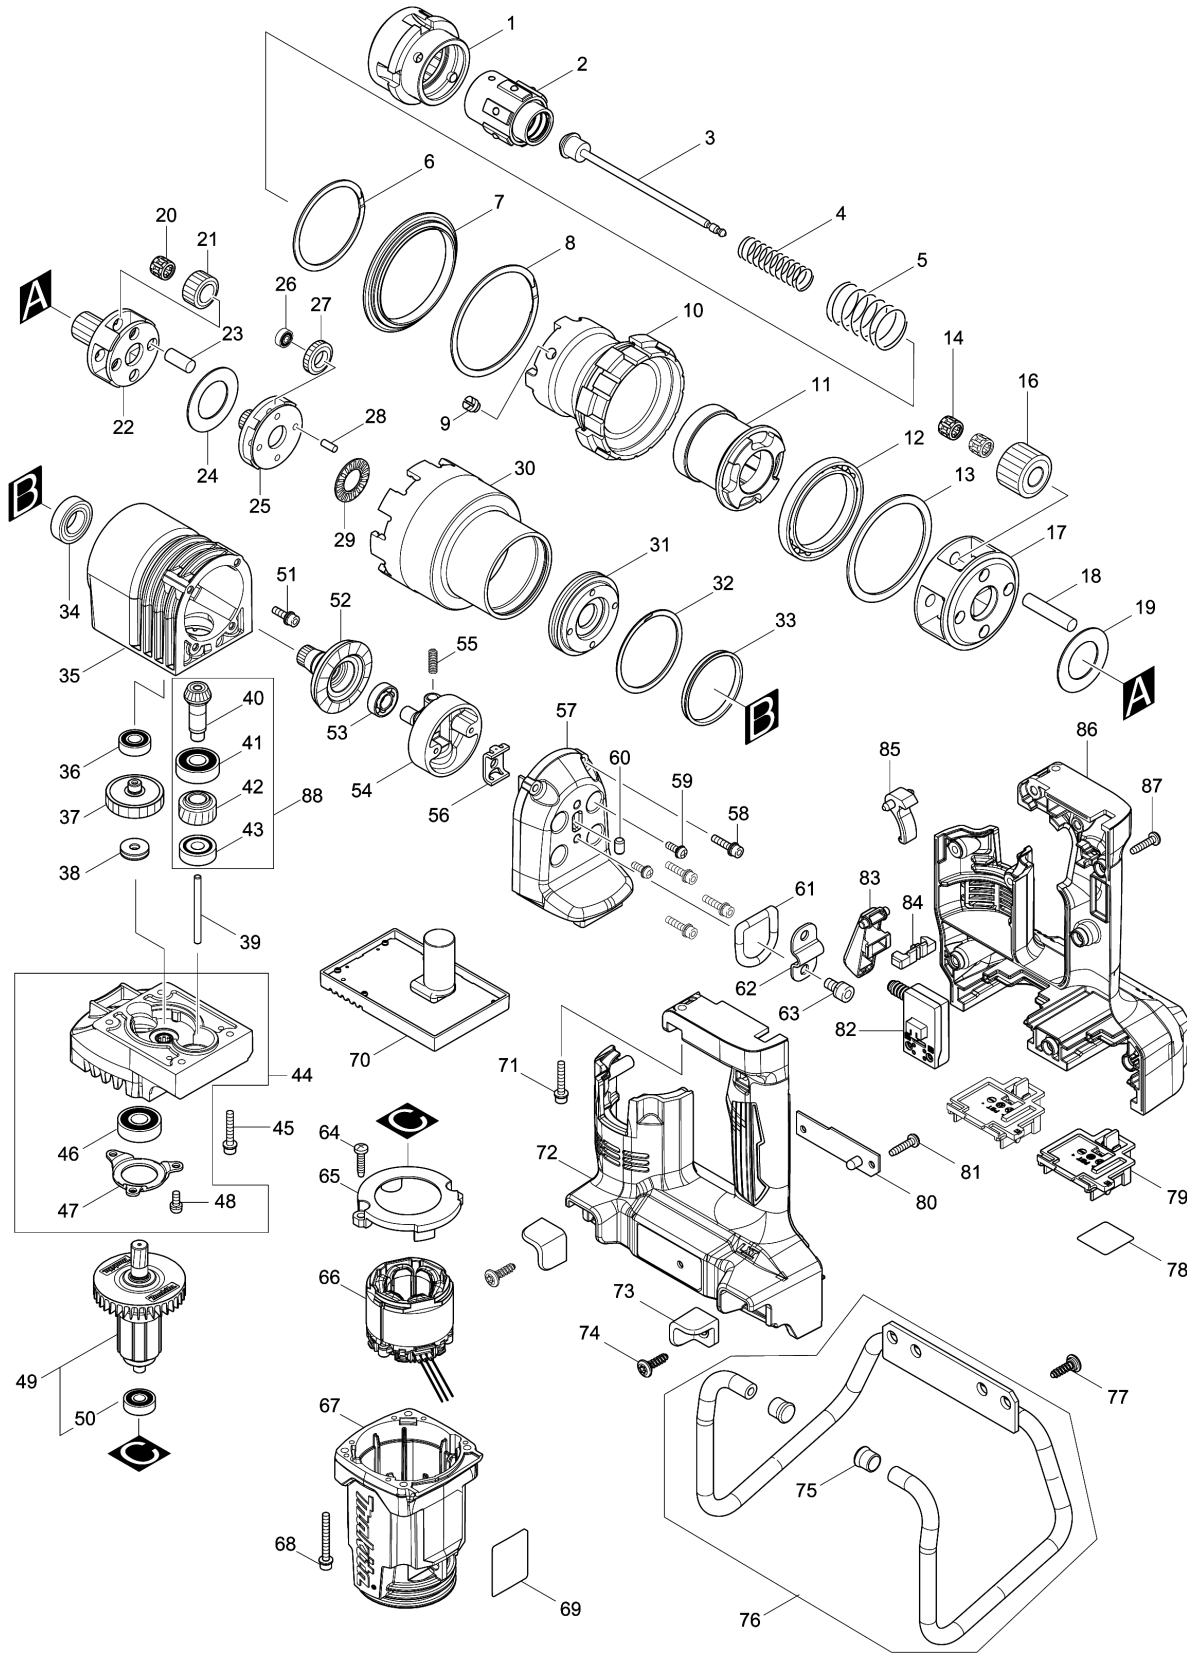

# Model No.DWT310 CORDLESS SHEAR WRENCH

## Model No.DWT310 CORDLESS SHEAR WRENCH

รายการ	รหัสอะไหล่	รายละเอียด	การ แลกเปลี่ยน	จำนวน	New/Old	ขาย	ซื้อ	ข้อความ
001	153909-6	OUTER SLEEVE 22-39 COMPLETE		1				
002	764418-6	INNER SLEEVE 22-39 COMPLETE		1				
003	165074-9	CHIP ROD		1				
004	233087-9	COMPRESSION SPRING 13		1				
005	234143-8	COMPRESSION SPRING 25		1				
006	257941-3	SPIRO LOCK WASHER 62		1				
007	324447-7	SPACER		1				
008	257940-5	SPIRO LOCK WASHER 70		1				
009	266022-2	- SET SCREW(DOG POINT) M8X8		2				
010	325688-8	OUTER SUPPORT		1				
011	153872-3	INNER SUPPORT COMPLETE		1				
012	211611-8	BALL BEARING 6810		1				
013	267282-9	FLAT WASHER 60		1				
014	212954-1	NEEDLE CAGE 810		8				
016	227117-6	SPUR GEAR 20		4				
017	310147-5	CARRIER		1				
018	256228-0	PIN 8		4				
019	216207-0	WASHER 2542		1				
020	212954-1	NEEDLE CAGE 810		4				
021	226270-5	SPUR GEAR 25		4				
022	226275-5	SPUR GEAR 11		1				
023	256227-2	PIN 8		4				
024	216207-0	WASHER 2542		1				
025	226273-9	SPUR GEAR 14		1				
026	211044-7	BALL BEARING 694		4				
027	226269-0	SPUR GEAR 25		4				
028	256226-4	PIN 4		4				
029	216403-0	THRUST NEEDLE GAUGE 1528		1				
030	227118-4	INTERNAL GEAR 53-66		1				
031	323855-9	BRACKET		1				
032	257929-3	SPIRO LOCK WASHER 52		1				
033	257186-3	RING 44		1				
034	211221-1	BALL BEARING 6902		1				
035	159930-3	GEAR CASE COMPLETE		1				
C10	263002-9	RUBBER PIN 4		2				
036	210013-5	BALL BEARING 698VV		1				
037	226651-3	HELICAL GEAR 30		1				
038	212048-2	THRUST NEEDLE BEARING 617		1				
039	256225-6	PIN 4		1				