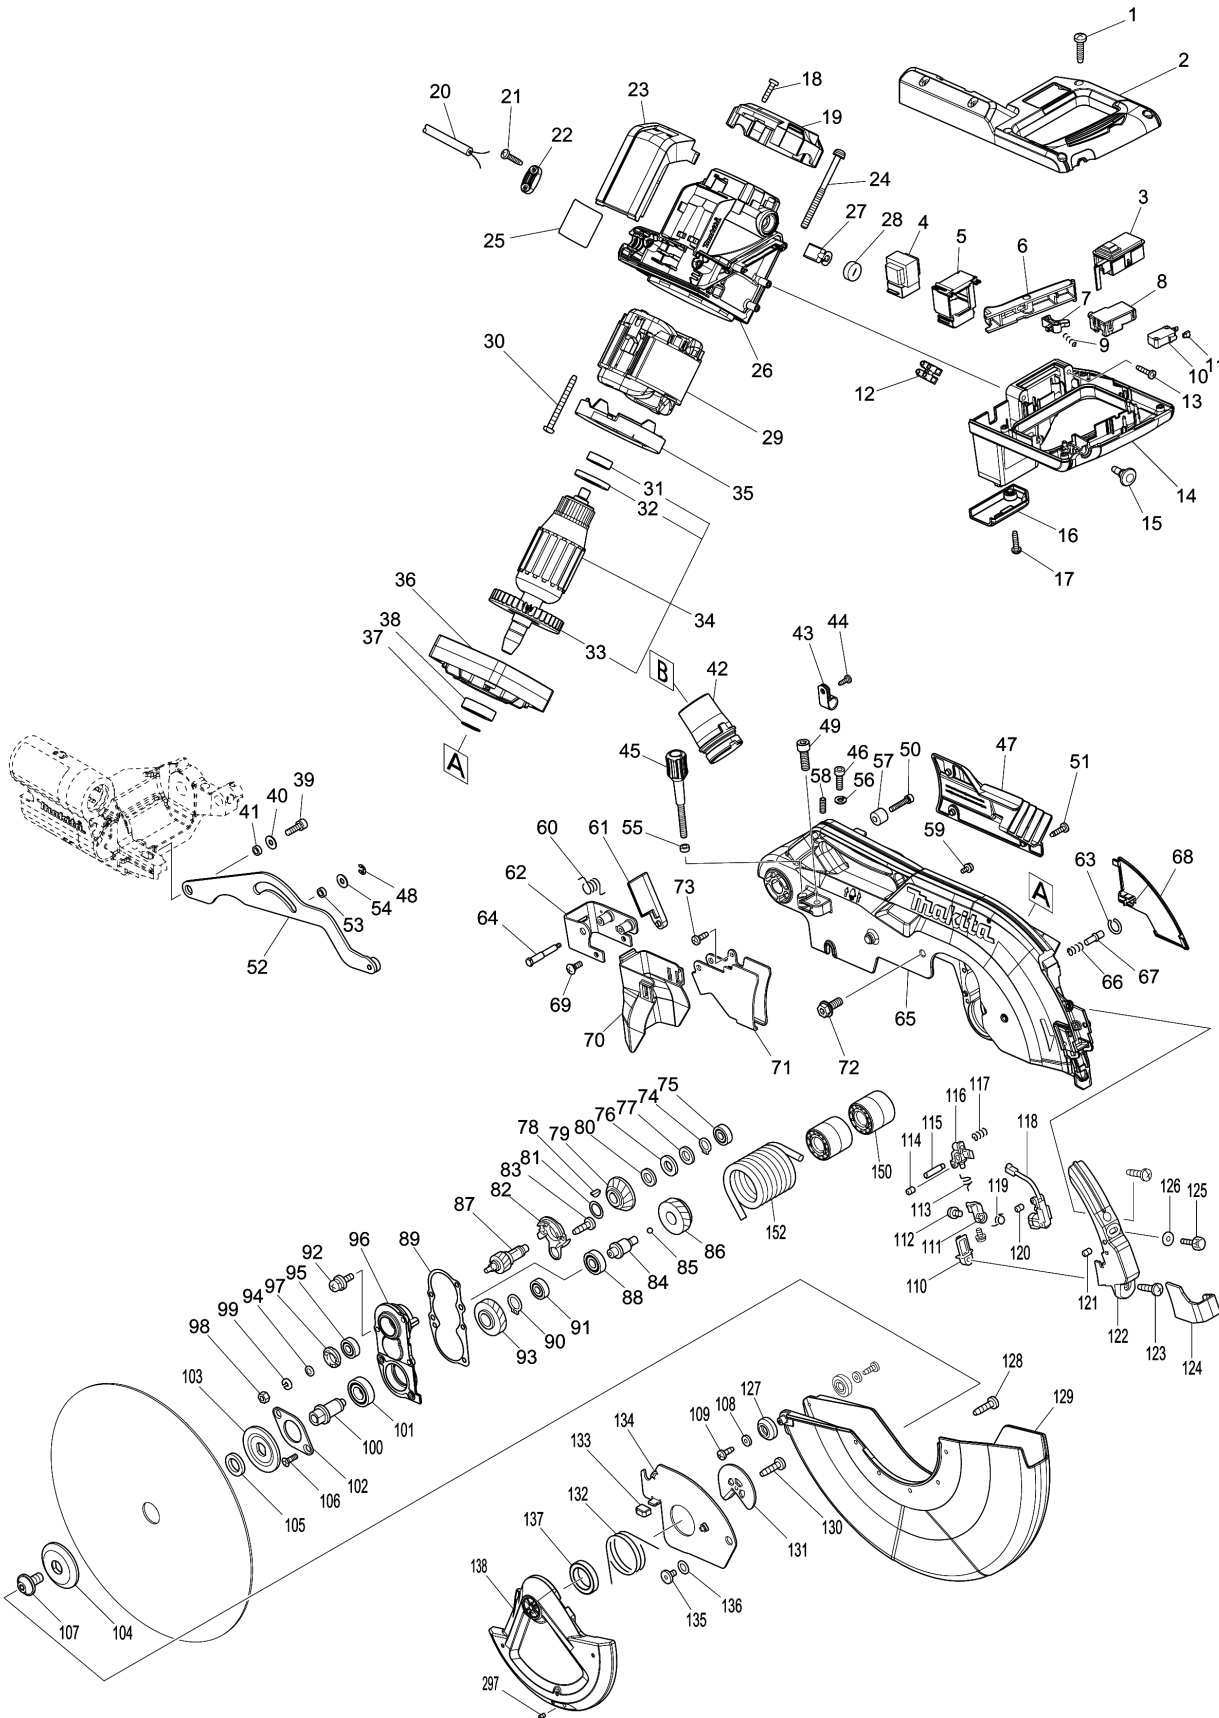

Model No.LS1219L 305MM SLIDE COMPOUND MITER SAW

Model No.LS1219L 305MM SLIDE COMPOUND MITER SAW

Model No.LS1219L 305MM SLIDE COMPOUND MITER SAW

รายการ	รหัสอะไหล่	รายละเอียด	การ แลกเปลี่ยน	จำนวน	New/Old	ขาย	ซื้อ	ข้อความ
001	265995-6	TAPPING SCREW 4X18		6				
002	183H19-3	HANDLE SET		1				
C10	810486-8	CAUTION LABEL		1				
C20	808641-4	SWITCH INDICATION LABEL		1				
D10		INC. 14						
003	638652-3	LASER SWITCH UNIT		1				
004	631908-3	POWER SUPPLY CIRCUIT		1				
005	451412-4	CASE		1				
006	451003-1	SWITCH LEVER		1				
007	416356-5	LOCK-OFF LEVER		1				
008	650687-4	SWITCH TGC32B		1				
009	231026-3	COMPRESSION SPRING 4		1				
010	651941-9	SWITCH V-15-2A5		1				
011	686015-7	RECEPTACLE SLEEVE		2				
013	265995-6	TAPPING SCREW 4X18		4				
014	183H19-3	HANDLE SET		1				
C10	810486-8	CAUTION LABEL		1				
C20	808641-4	SWITCH INDICATION LABEL		1				
D10		INC. 2						
015	451037-4	SWITCH BUTTON		1				
016	451000-7	LEAD COVER HOLDER		1				
017	265995-6	TAPPING SCREW 4X18		1				
018	265995-6	TAPPING SCREW 4X18		2				
019	457652-2	REAR COVER		1				
020	691015-4	POWER SUPPLY CORD 0.75- 2-2.5		1				
021	265995-6	TAPPING SCREW 4X18		2				
022	687140-7	STRAIN RELIEF		1				
023	631865-5	CONTROLLER		1				
024	911948-0	PAN HEAD SCREW M6X80 WITH WR		4				
025	854B49-2	LS1219L NAME PLATE		1				
026	144532-8	MOTOR HOUSING COMPLETE		1				
C10	643653-8	BRUSH HOLDER 6.5-13.5		2				
027	B-80329	CARBON BRUSH SET CB- 153A		1				
028	643650-4	BRUSH HOLDER CAP 6.5-13.5		2				
029	596358-8	FIELD ASSEMBLY 220V		1				
C10	654020-2	RING TERMINAL		2				
C20	654502-4	CONNECTOR P-2		2				
030	266329-6	TAPPING SCREW 5X60		2				
031	210067-2	BALL BEARING 6000ZZ		1				