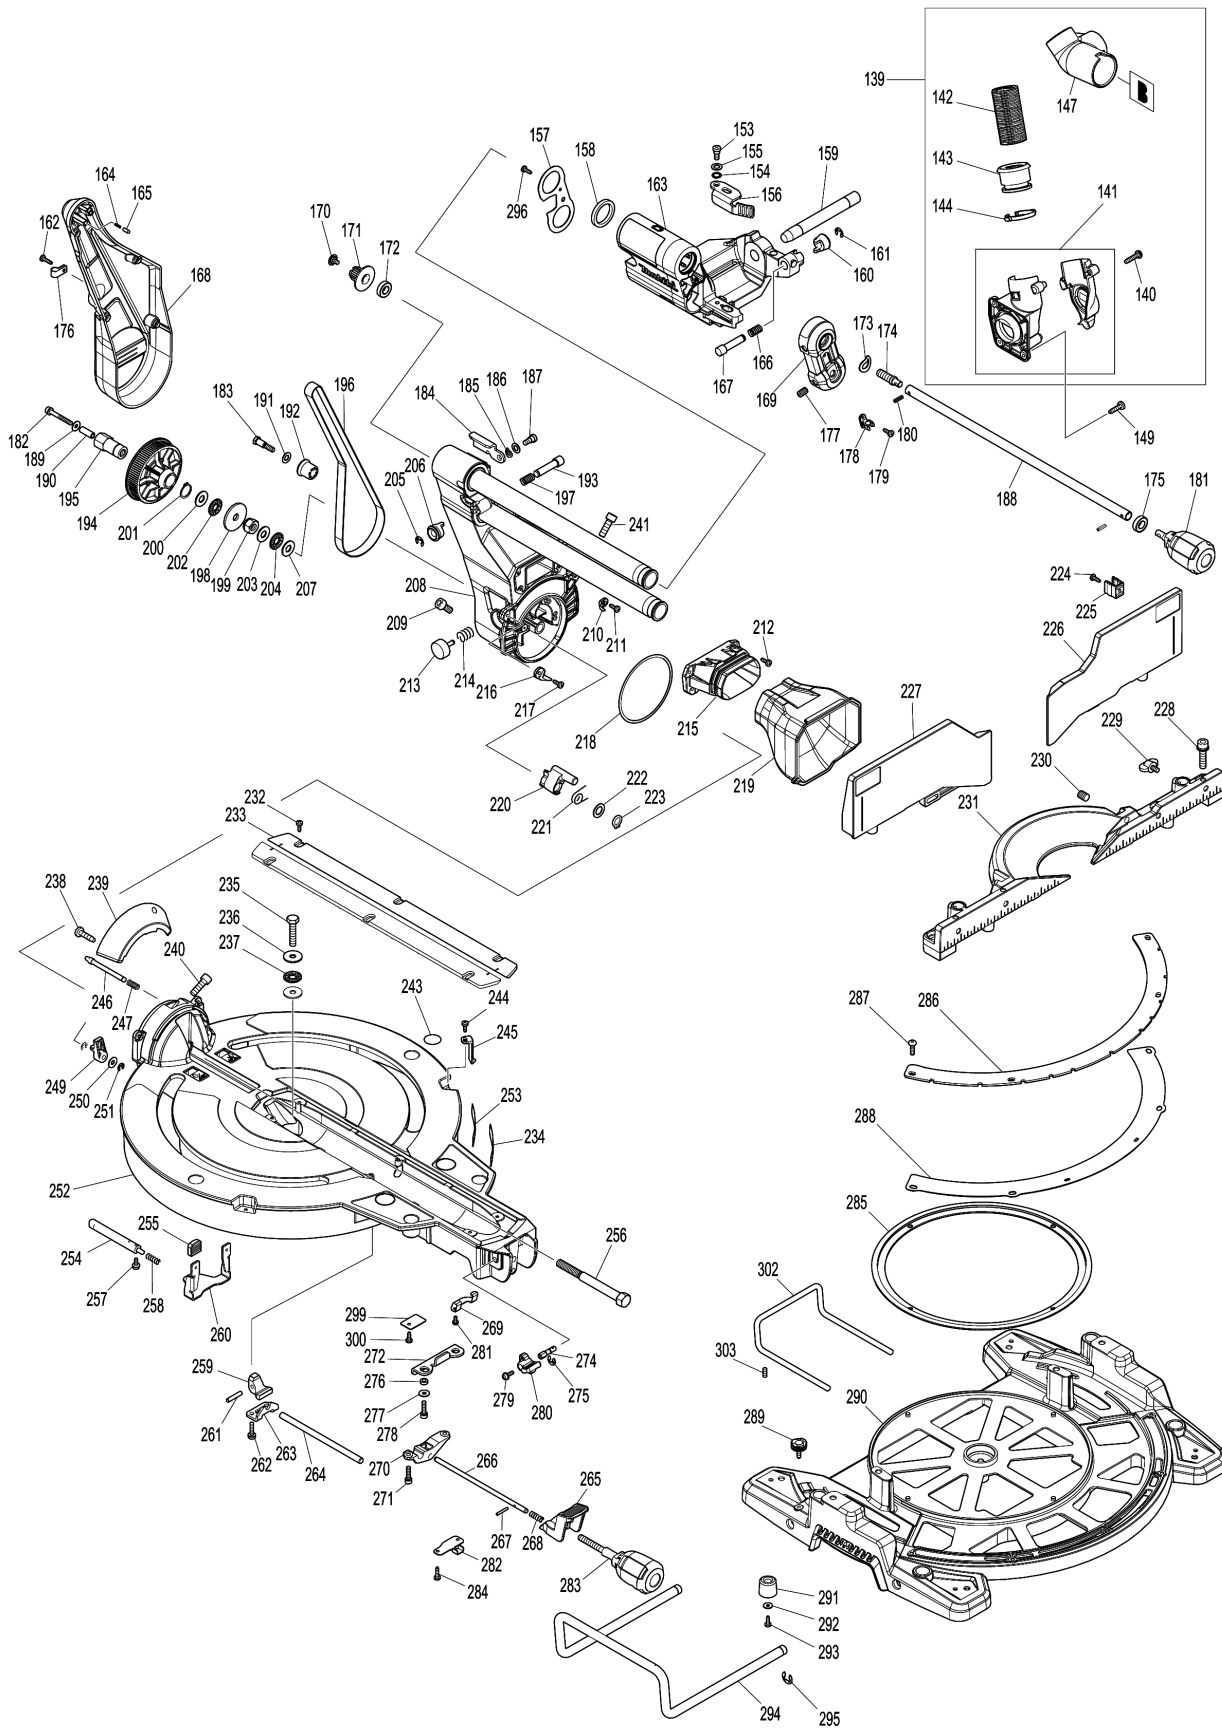

Model No.LS1219L 305MM SLIDE COMPOUND MITER SAW

Model No.LS1219L 305MM SLIDE COMPOUND MITER SAW

Model No.LS1219L 305MM SLIDE COMPOUND MITER SAW

รายการ	รหัสอะไหล่	รายละเอียด	การ แลกเปลี่ยน	จำนวน	New/Old	ขาย	ซื้อ	ข้อความ
001	265995-6	TAPPING SCREW 4X18		6				
002	183H19-3	HANDLE SET		1				
C10	810486-8	CAUTION LABEL		1				
C20	808641-4	SWITCH INDICATION LABEL		1				
D10		INC. 14						
003	638652-3	LASER SWITCH UNIT		1				
004	631908-3	POWER SUPPLY CIRCUIT		1				
005	451412-4	CASE		1				
006	451003-1	SWITCH LEVER		1				
007	416356-5	LOCK-OFF LEVER		1				
008	650687-4	SWITCH TGC32B		1				
009	231026-3	COMPRESSION SPRING 4		1				
010	651941-9	SWITCH V-15-2A5		1				
011	686015-7	RECEPTACLE SLEEVE		2				
013	265995-6	TAPPING SCREW 4X18		4				
014	183H19-3	HANDLE SET		1				
C10	810486-8	CAUTION LABEL		1				
C20	808641-4	SWITCH INDICATION LABEL		1				
D10		INC. 2						
015	451037-4	SWITCH BUTTON		1				
016	451000-7	LEAD COVER HOLDER		1				
017	265995-6	TAPPING SCREW 4X18		1				
018	265995-6	TAPPING SCREW 4X18		2				
019	457652-2	REAR COVER		1				
020	691015-4	POWER SUPPLY CORD 0.75- 2-2.5		1				
021	265995-6	TAPPING SCREW 4X18		2				
022	687140-7	STRAIN RELIEF		1				
023	631865-5	CONTROLLER		1				
024	911948-0	PAN HEAD SCREW M6X80 WITH WR		4				
025	854B49-2	LS1219L NAME PLATE		1				
026	144532-8	MOTOR HOUSING COMPLETE		1				
C10	643653-8	BRUSH HOLDER 6.5-13.5		2				
027	B-80329	CARBON BRUSH SET CB- 153A		1				
028	643650-4	BRUSH HOLDER CAP 6.5-13.5		2				
029	596358-8	FIELD ASSEMBLY 220V		1				
C10	654020-2	RING TERMINAL		2				
C20	654502-4	CONNECTOR P-2		2				
030	266329-6	TAPPING SCREW 5X60		2				
031	210067-2	BALL BEARING 6000ZZ		1				