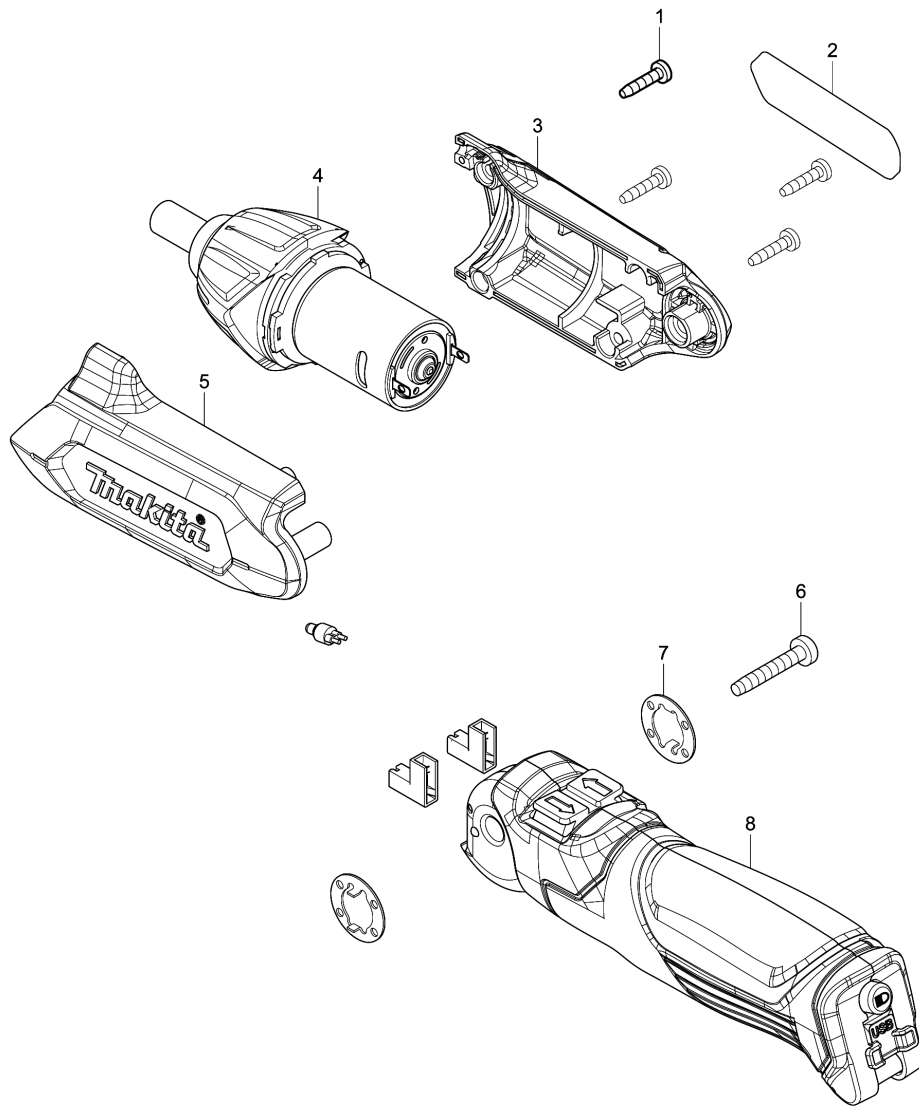

Model No.DF001D IN-LINE CORDLESS SCREWDRIVER

Model No.DF001D IN-LINE CORDLESS SCREWDRIVER

รายการ	รหัสอะไหล่	รายละเอียด	การ แลกเปลี่ยน	จำนวน	New/Old	ขาย	ซื้อ	ข้อความ
001	266404-8	TAPPING SCREW BIND 3X14		4				
002	852X12-1	DF001D NAME PLATE		1				
003	183F38-7	MOTOR HOUSING SET		1				
D10		INC. 5						
004	123911-3	GEAR ASSY(NON EMC COMPLIANT)		1				
C10	221532-6	SPUR GEAR 20B		3				
C20	221531-8	MOTOR PINION		1				
C30	629246-5	DC MOTOR		1				
C40	265172-0	+PAN HEAD SCREW M2.6X6		2				
005	183F38-7	MOTOR HOUSING SET		1				
D10		INC. 3						
006	266374-1	TAPPING SCREW 4X25		1				
007	267803-7	LOCK WASHER		2				
008	620627-6	CONTROLLER ASSEMBLY		1	*			
008-1	620693-3	BATTERY INTEGRATED CONTROLLER		1				
A01	D-61494	BIT CASE SET A		1				
A02	630A38-3	ADP07 AC ADAPTER		1	*			
A02-1	198363-7	ADP07 AC ADAPTER SET	<	1				
A03	661750-8	USB CABLE		1	*			
A03-1	661753-2	USB CABLE	O	1				
A04	821704-9	PLASTIC CASE		1				