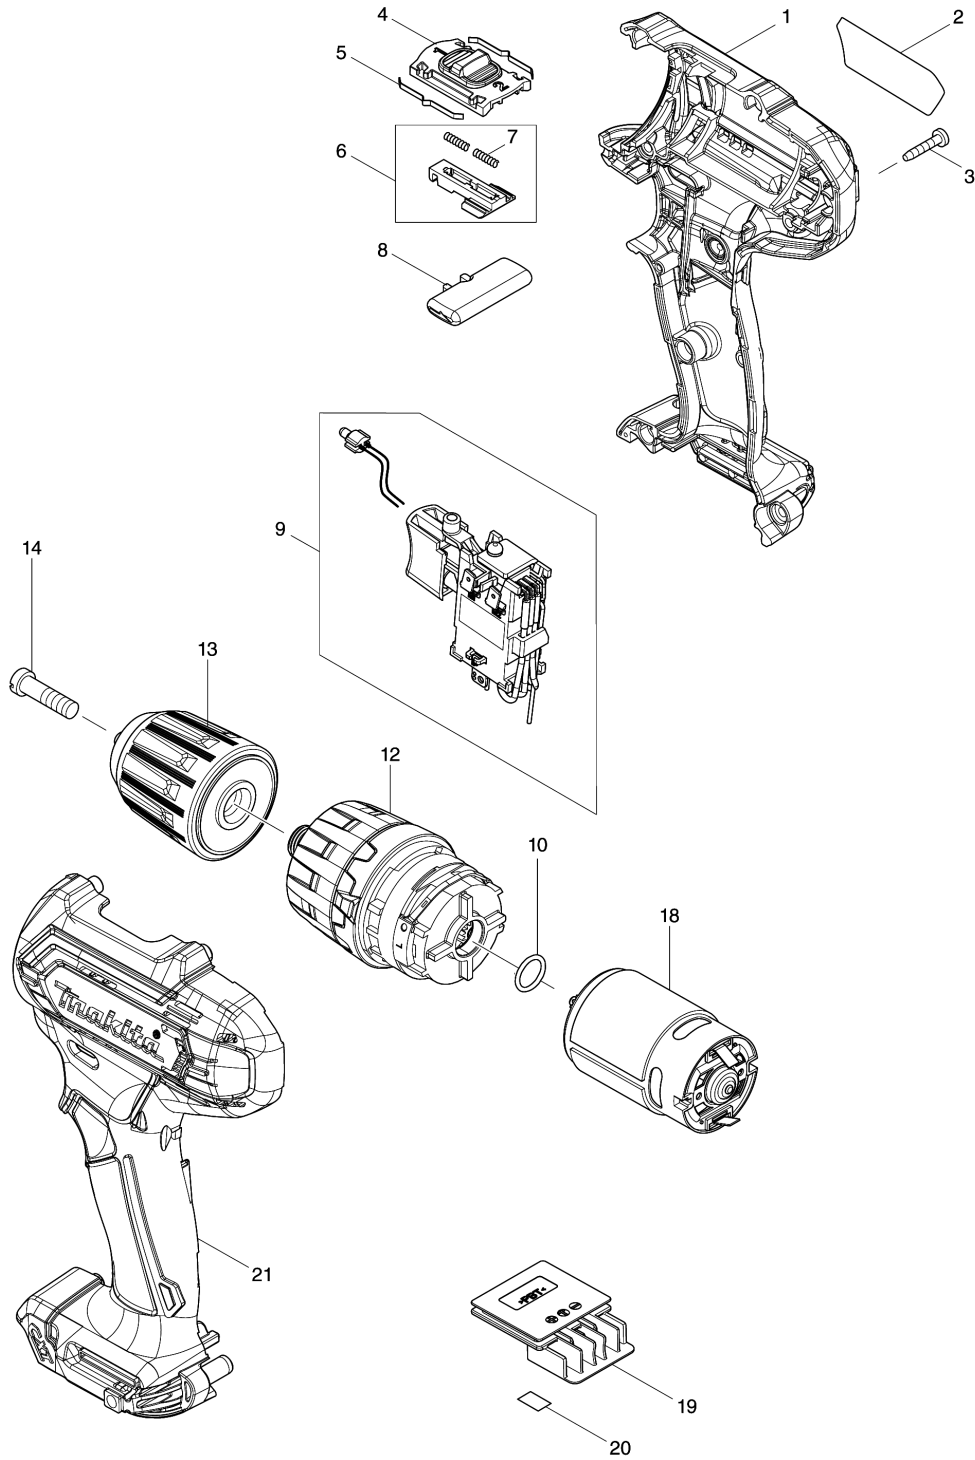

Model No.HP333D CORDLESS HAMMER DRIVER DRILL

Model No.HP333D CORDLESS HAMMER DRIVER DRILL

รายการ	รหัสอะไหล่	รายละเอียด	การ แลกเปลี่ยน	จำนวน	New/Old	ขาย	ซื้อ	ข้อความ
001A	183K90-5	HOUSING SET		1				
001B	183K90-5	HOUSING SET		1				
001C	183K90-5	HOUSING SET		1				
001D	183K90-5	HOUSING SET		1				
001E	183T63-2	HOUSING SET		1				
C10	252126-6	HEX. LOCK NUT M4-7		2				
D10		INC. 21						
002	855E12-6	HP333D NAME PLATE		1				
003	266429-2	TAPPING SCREW 3X16		9				
004	459026-3	SPEED CHANGE LEVER		1				
005	232493-5	LEAF SPRING		2				
006	127127-2	CHANGE LEVER ASSEMBLY		1				
D10		INC. 7						
007	233025-1	COMPRESSION SPRING 2		2				
008	456039-5	F/R CHANGE LEVER		1				
009	632J77-3	SWITCH UNIT		1				
C10	620625-0	LED CIRCUIT		1				
010A	213176-6	O RING 14		1				
010B	213176-6	O RING 14		1				
010C	213176-6	O RING 14		1				
010D	213176-6	O RING 14		1				
010E	213176-6	O RING 14		1				
012A	127124-8	GEAR ASSEMBLY		1	*			
012B	127124-8	GEAR ASSEMBLY		1	*			
012C	127124-8	GEAR ASSEMBLY		1	*			
012D	127124-8	GEAR ASSEMBLY		1	*			
012-1A	127745-6	GEAR ASSEMBLY	<	1				
012-1B	127745-6	GEAR ASSEMBLY	<	1				
012-1C	127745-6	GEAR ASSEMBLY	<	1				
012-1D	127745-6	GEAR ASSEMBLY	<	1				
012-1E	127745-6	GEAR ASSEMBLY		1				
013	763238-5	KEYLESS DRILL CHUCK 10		1				
014	251468-5	- FLAT HEAD SCREW M6X22		1				
018	629395-8	DC MOTOR		1				
019	644813-5	TERMINAL		1				
020	855E19-2	HP333D SERIAL NO. LABEL		1				
021A	183K90-5	HOUSING SET		1				
021B	183K90-5	HOUSING SET		1				
021C	183K90-5	HOUSING SET		1				
021D	183K90-5	HOUSING SET		1				