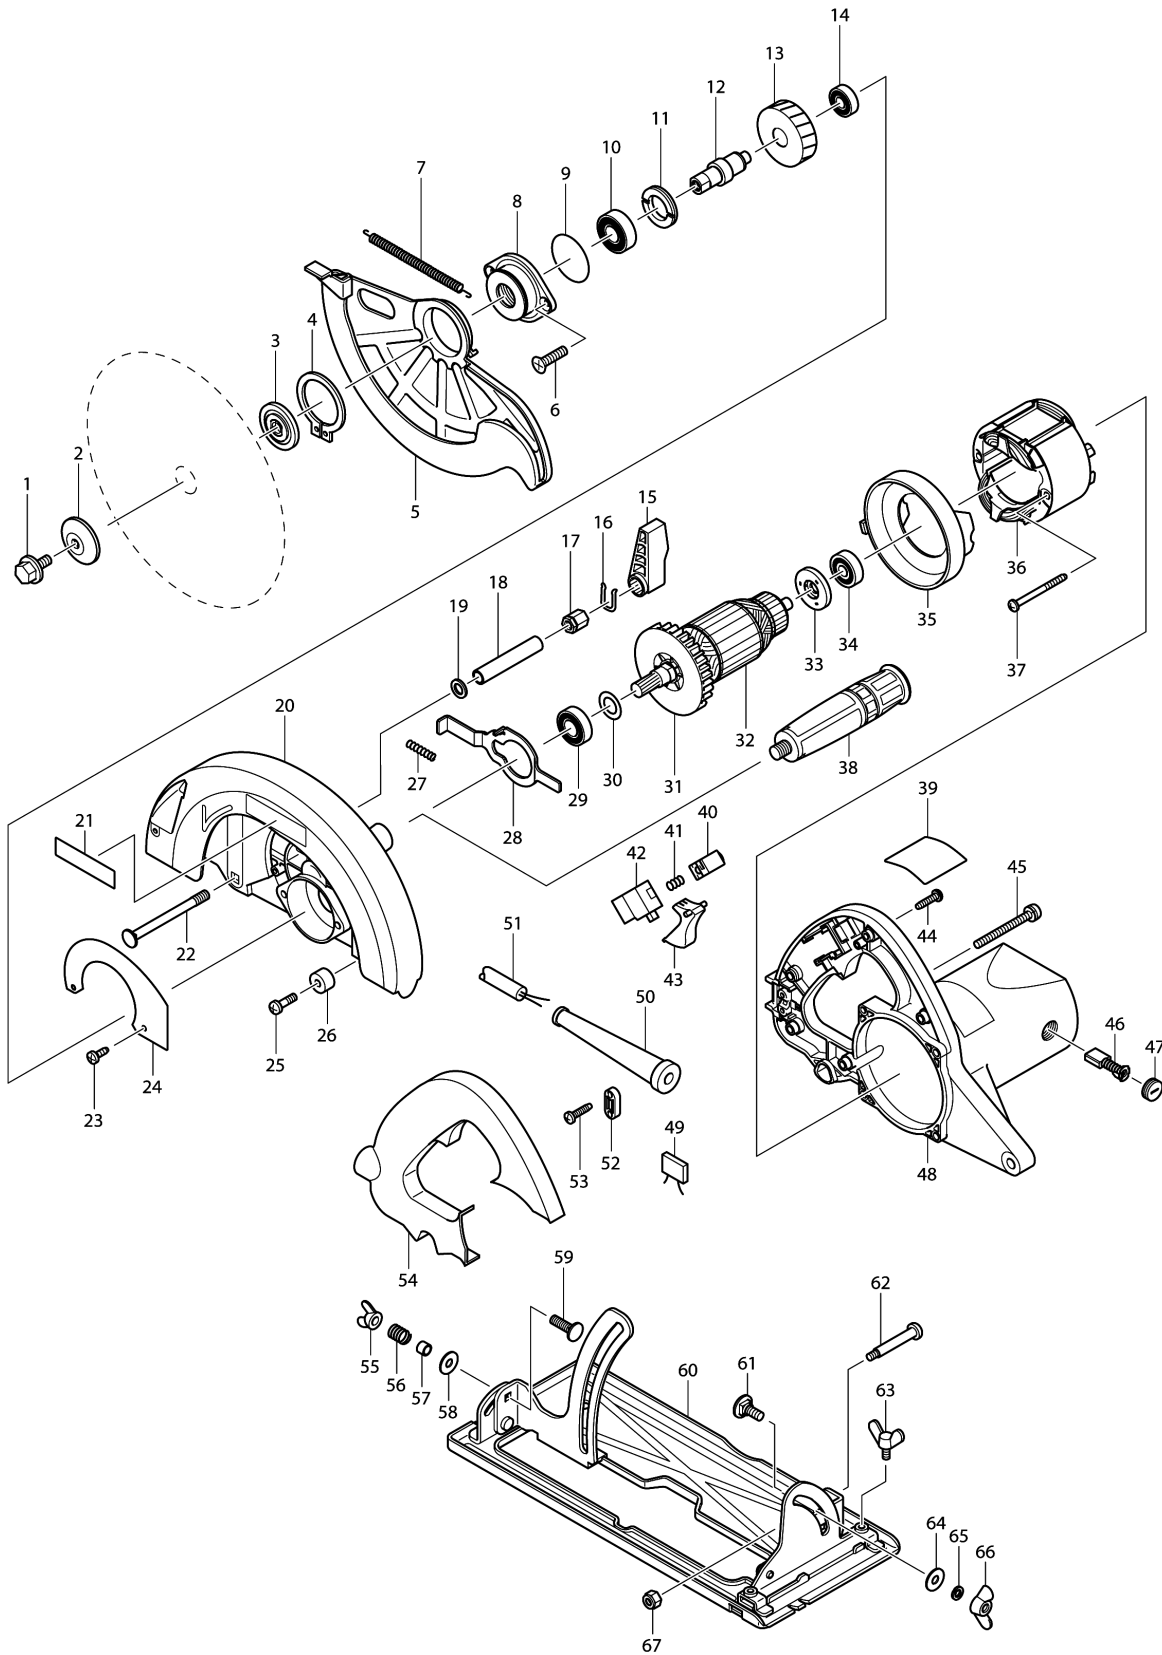

Model No.N5900B CIRCULAR SAW 235MM

## Model No.N5900B CIRCULAR SAW 235MM

รายการ	รหัสอะไหล่	รายละเอียด	การ แลกเปลี่ยน	จำนวน	New/Old	ขาย	ซื้อ	ข้อความ
035	417114-2	BAFFLE PLATE		1				
036	596208-7	FIELD ASS'Y 220V		1				
C10	654020-2	RING TERMINAL		2				
C20	654502-4	CONNECTOR P-2		2				
037	266044-2	TAPPING SCREW 5X60		2				
038	152612-6	GRIP 36 COMPLETE		1				
039	850732-7	NAME PLATE N5900B		1				
040	417116-8	LOCK-ON BUTTON		1				
041	233284-7	COMPRESSION SPRING 5		1				
042	651984-1	SWITCH TG71B-2		1				
043	417115-0	SWITCH LEVER		1				
044	265995-6	TAPPING SCREW 4X18		5				
045	911273-9	PAN HEAD SCREW M5X50		4				
046	A-81240	CARBON BRUSH CB-153A		1	*			
046-1	B-80117	CARBON BRUSH SET CB-153A	O	1	*			
046-2	B-80329	CARBON BRUSH SET CB-153A	<	1				
047	643650-4	BRUSH HOLDER CAP 6.5-13.5		2	*			
047-1	643650-4	BRUSH HOLDER CAP 6.5-13.5	O	2				
048	151848-4	MOTOR HOUSING COMPLETE		1				
C10	643660-1	BRUSH HOLDER 6.5-13.5		2	*			
C11	643653-8	BRUSH HOLDER 6.5-13.5	O	2				
050	682564-2	CORD GUARD		1				
051	691015-4	POWER SUPPLY CORD 0.75-2-2.5		1				
052	687053-2	STRAIN RELIEF		1	*			
052-1	687140-7	STRAIN RELIEF	O	1				
053	265995-6	TAPPING SCREW 4X18		2				
054	417118-4	HANDLE COVER		1				
055	934301-3	WING NUT M6		1				
056	231139-0	COMPRESSION SPRING 9		1				
057	257669-3	SLEEVE 6		1				
058	253047-5	FLAT WASHER 6		1				
059	251919-8	CAP SQUARE NECK BOLT M6X20		1				
060	168389-3	BASE		1				
061	266330-1	FLAT HEAD SQ. NECK BOLT M6X16		1				
062	251221-9	+ PAN HEAD SCREW M6		1				
063	924306-1	WING BOLT M6X10		1				
064	253047-5	FLAT WASHER 6		1				
065	942151-2	SPRING WASHER 6		1	*			
065-1	253428-3	SPRING WASHER 6	O	1	*			

## Model No.N5900B CIRCULAR SAW 235MM

รายการ	รหัสอะไหล่	รายละเอียด	การ แลกเปลี่ยน	จำนวน	New/Old	ขาย	ซื้อ	ข้อความ
066	934301-3	WING NUT M6		1				
067	252014-7	HEX. LOCK NUT M6-10		1				
A01	164367-1	GUIDE RULE		1				
A02	782016-4	OFFSET WRENCH 13		1				
A03	B-00882	T.C.T. SAW BLADE 235		1	*			
A03-1	A-89947	TCT SAW BLADE 235X20TX25	O	1				