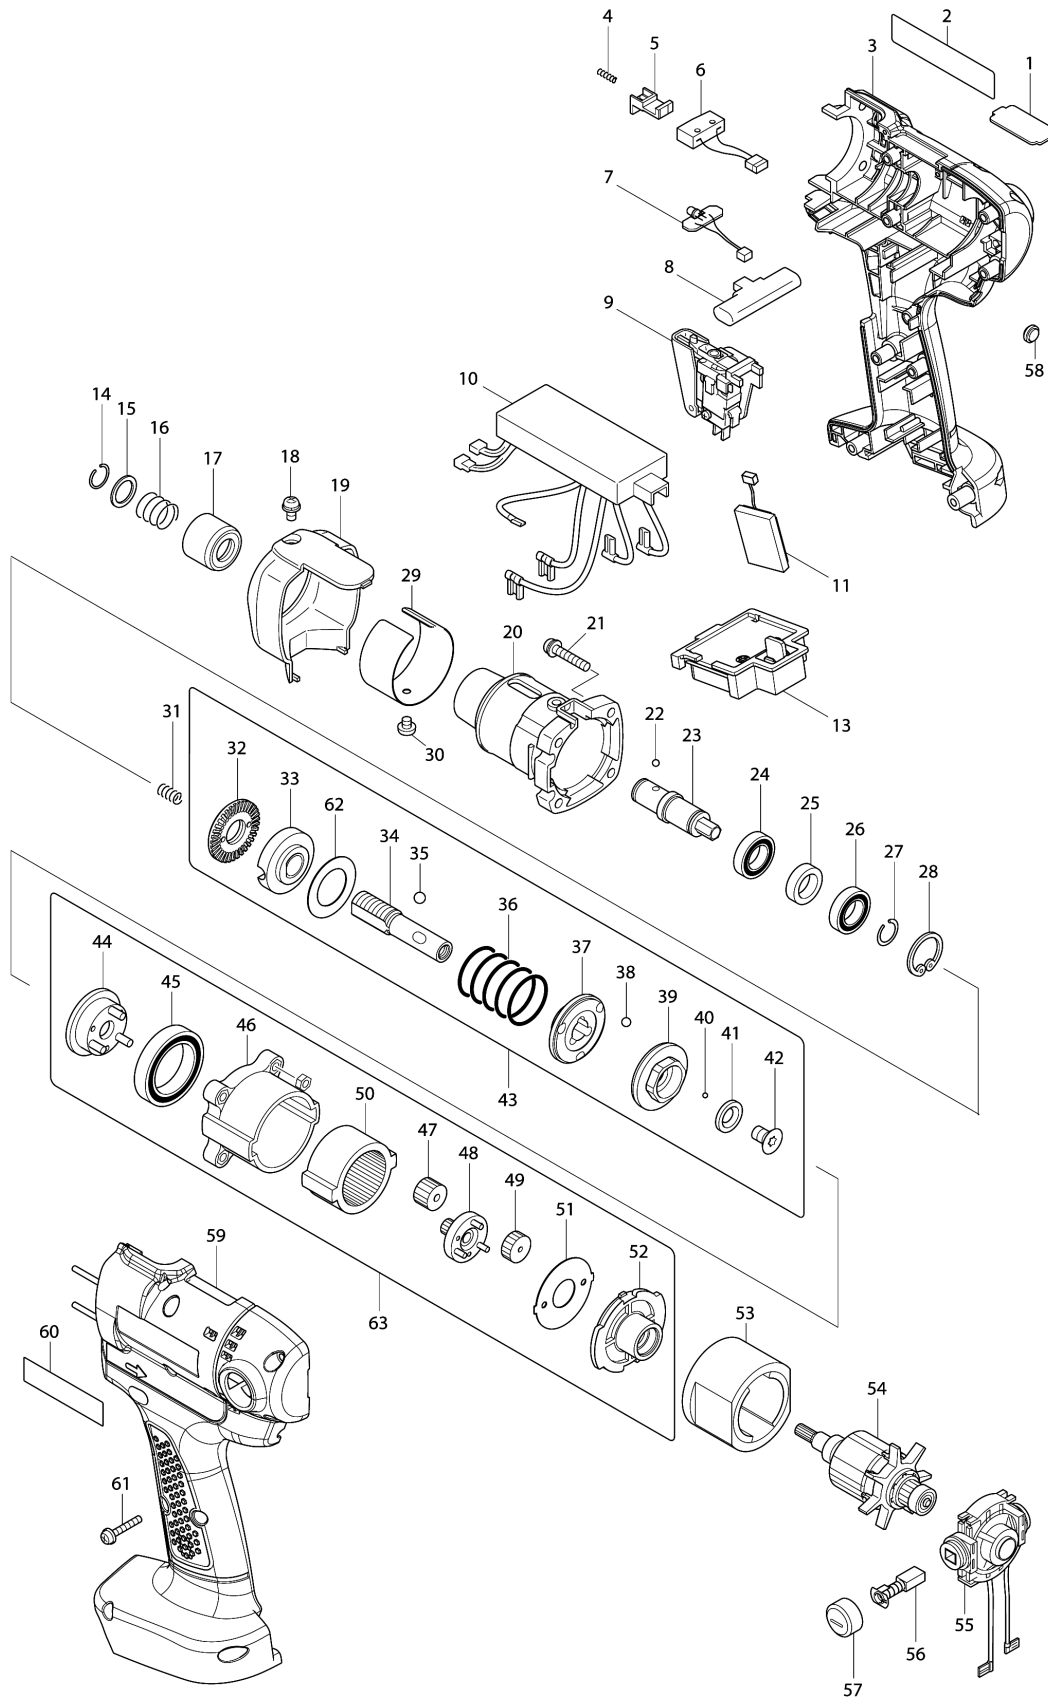

Model No.DFT126F CORDLESS SCREWDRIVER

Model No.DFT126F CORDLESS SCREWDRIVER

รายการ	รหัสอะไหล่	รายละเอียด	การ แลกเปลี่ยน	จำนวน	New/Old	ขาย	ซื้อ	ข้อความ
001	345345-2	PLATE I		1				
002	851L87-5	DFT126F NAME PLATE		1				
003	187486-6	HOUSING SET		1				
D10		INC. 59,60						
004	233025-1	COMPRESSION SPRING 2		1				
005	418002-6	SWITCH LEVER		1				
006	638274-9	SWITCH UNIT		1	*			
006-1	632T54-5	SWITCH UNIT	O	1				
007	631513-6	LED CIRCUIT		1				
008	417511-2	F/R CHANGE LEVER		1				
009	650536-5	SWITCH C3Z-5-01		1				
010	632A44-4	CONTROLLER UNIT		1	*			
010-1	632M44-6	CONTROLLER UNIT	<	1				
011	631514-4	BUZZER CIRCUIT		1				
013	643828-9	TERMINAL		1				
014	231965-7	RING SPRING 10		1				
015	267143-3	FLAT WASHER 11		1				
016	233005-7	COMPRESSION SPRING 13		1				
017	162218-2	SLEEVE		1				
018	265171-2	PAN HEAD SCREW M4X8		1				
019	418289-0	CLUTCH CASE COVER		1				
020	317694-7	CLUTCH CASE		1				
021	265145-3	+ PAN HEAD SCREW M4X22		4				
022	216019-1	STEEL BALL 3		2				
023	324377-2	SPINDLE M		1				
024	211136-2	BALL BEARING 6801LLB		1				
025	257011-8	RING 12		1				
026	211136-2	BALL BEARING 6801LLB		1				
027	231951-8	RING SPRING 11		1				
028	962111-8	RETAINING RING R-21		1				
029	345351-7	RING 38I		1				
030	265127-5	+ PAN HEAD SCREW M4X4		1				
031	233019-6	COMPRESSION SPRING 5		1				
032	324834-0	LOCK NUT M12		1				
033	158408-3	ADJUST RING COMPLETE		1				
034	324296-2	SPINDLE		1				
035	216018-3	STEEL BALL 5.0		3				
036	233358-4	COMPRESSION SPRING 19C		1				
037	223146-7	CAM D		1				
038	216024-8	STEEL BALL 4		3				