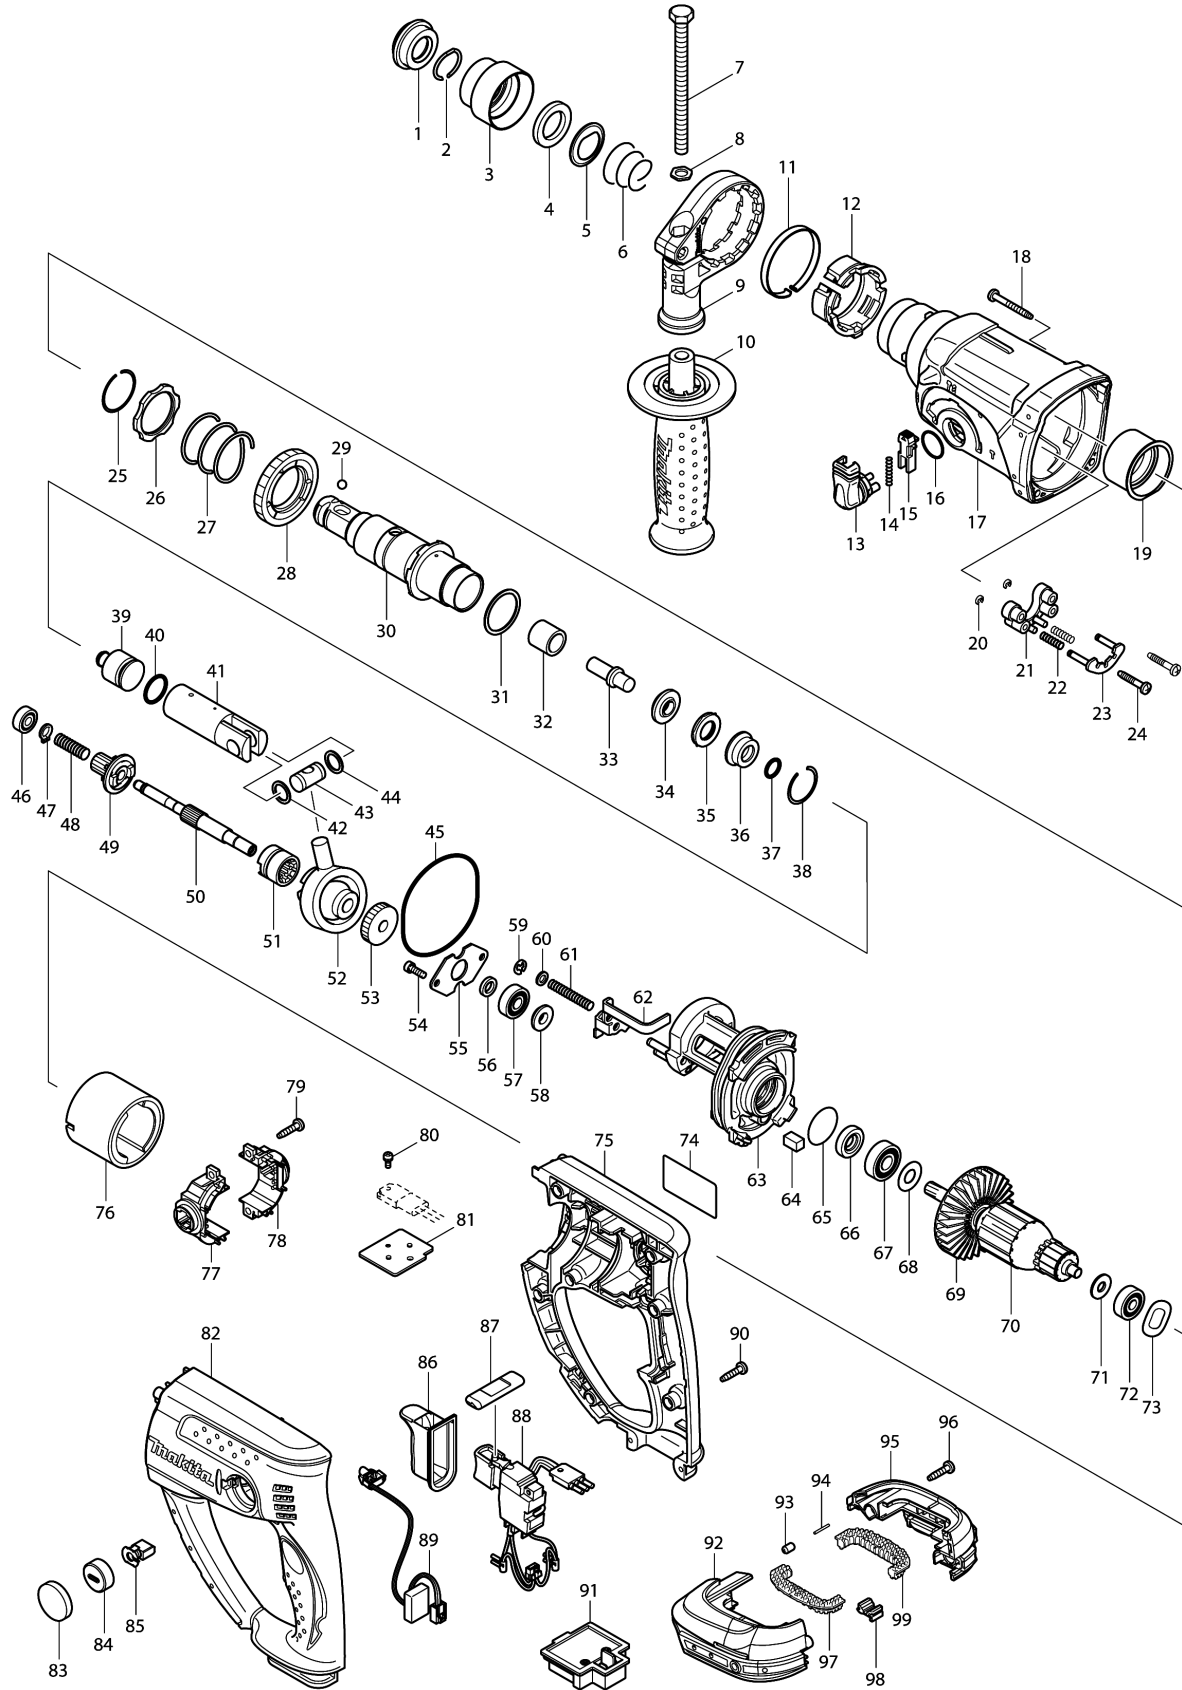

### Model No.DHR202 CORDLESS COMBINATION HAMMER

## Model No.DHR202 CORDLESS COMBINATION HAMMER

รายการ	รหัสอะไหล่	รายละเอียด	การ แลกเปลี่ยน	จำนวน	New/Old	ขาย	ซื้อ	ข้อความ
001	286263-4	CAP 35		1				
002	233940-9	RING SPRING 19		1				
003	417629-9	CHUCK COVER		1				
004	257241-1	RING 21		1				
005	345187-4	GUIDE WASHER		1				
006	233916-6	CONICAL COMP. SPRING 21-29		1				
007	921923-8	HEX. BOLT M8X120		1				
008	345280-4	HEX. WASHER		1				
009	417630-4	GRIP BASE		1				
010	158057-6	GRIP 36 COMPLETE		1				
C10	931402-8	HEX. NUT M8		1				
013	162245-9	CHANGE LEVER		1				
014	233459-8	COMPRESSION SPRING 3		1				
015	419192-8	LOCK BUTTON		1				
016	213278-8	O RING 17		1				
017	158216-2	GEAR HOUSING COMPLETE		1				
C10	213345-9	OIL SEAL 25		1				
018	266351-3	TAPPING SCREW 4X35		4				
019	153290-5	NEEDLE BEARING COMPLETE		1				
020	961017-7	STOP RING E-3		2				
021	417796-0	GUIDE BASE		1				
022	233344-5	COMPRESSION SPRING 4		2				
023	163430-7	LOCK PLATE COMPLETE		1				
024	266374-1	TAPPING SCREW 4X25		2				
025	233929-7	RING SPRING 29		1				
026	267460-1	WASHER 31		1				
027	233401-9	COMPRESSION SPRING 32		1				
028	227109-5	SPUR GEAR 51		1				
029	216022-2	STEEL BALL 7.0		1				
030	158574-6	TOOL HOLDER COMPLETE		1				
031	267229-3	FLAT WASHER 28		1				
032	331769-8	SLEEVE 9		1				
033	324669-9	IMPACT BOLT		1				
034	324402-9	RING 10		1				
035	421955-0	CUSHION RING 13		1				
036	324216-6	O RING CASE		1				
037	213073-6	O RING 9		1				
038	233917-4	RING SPRING 28		1				
039	324214-0	STRIKER		1				
040	213227-5	O RING 16		1				

Please order the parts with part number.

Print Date 24/8/2021