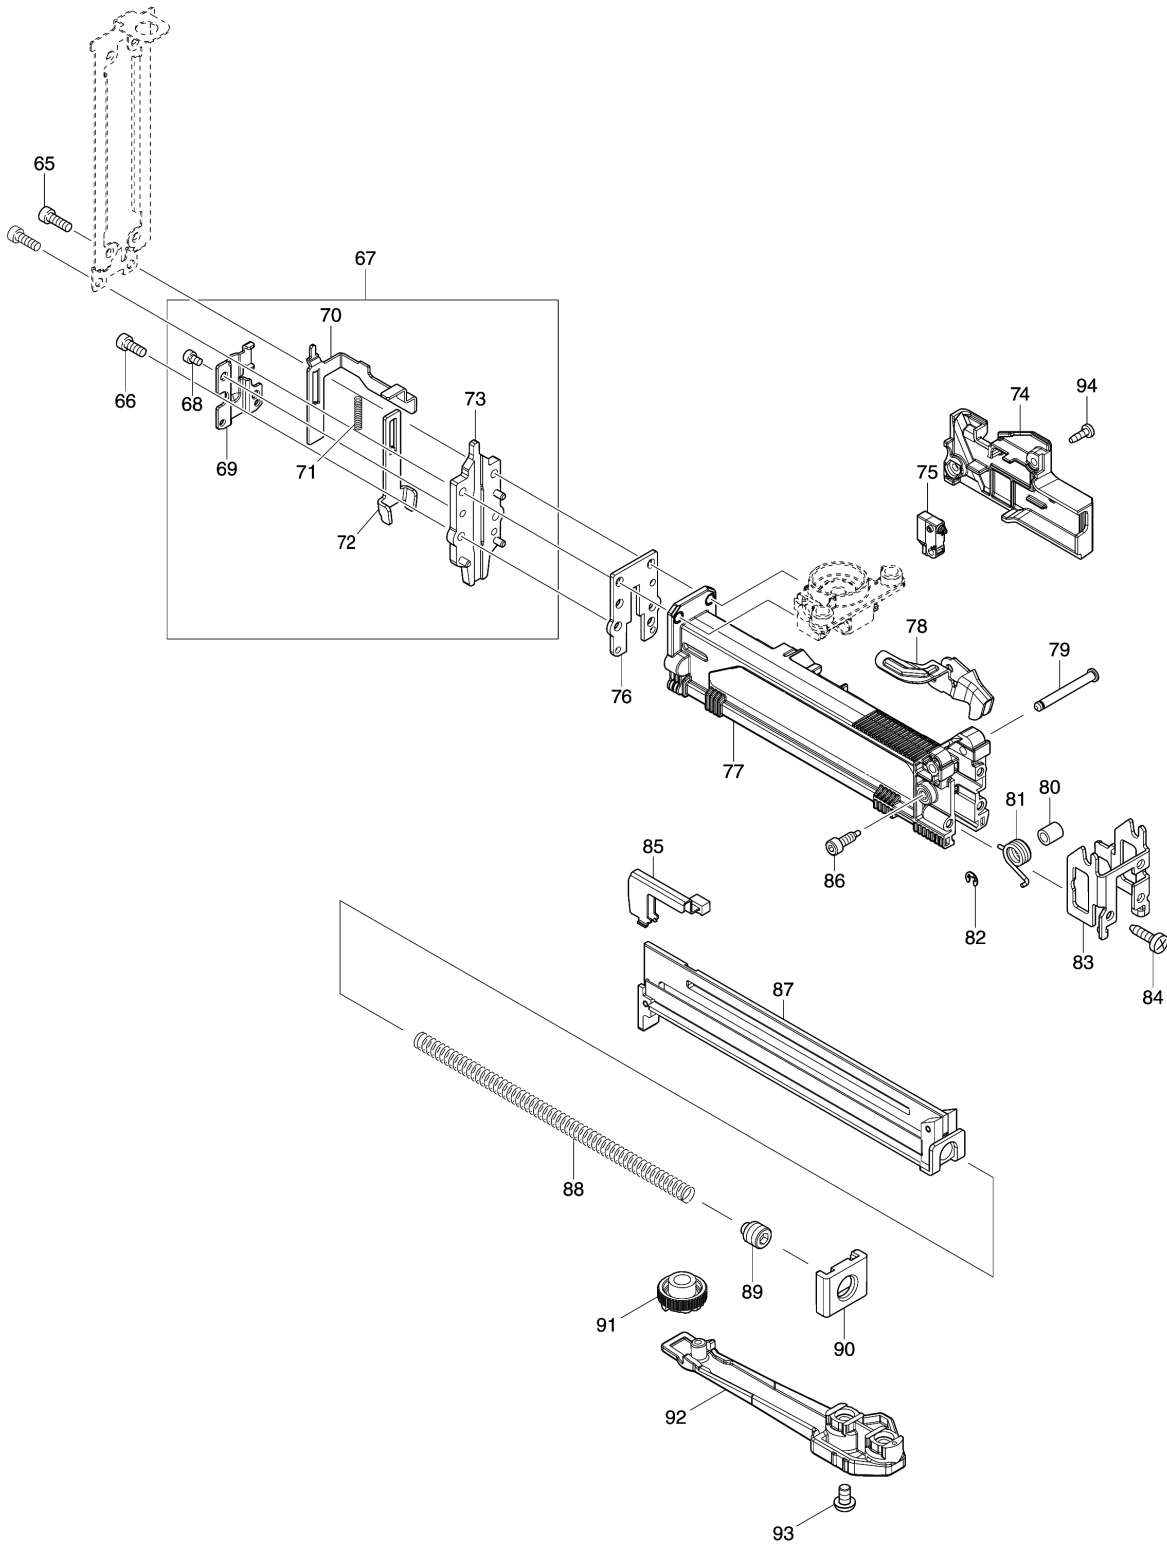

Model No.DST421 CORDLESS STAPLER

Model No.DST421 CORDLESS STAPLER

Model No.DST421 CORDLESS STAPLER

รายการ	รหัสอะไหล่	รายละเอียด	การ แลกเปลี่ยน	จำนวน	New/Old	ขาย	ซื้อ	ข้อความ
001	183N96-1	HOUSING SET		1				
C10	263005-3	RUBBER PIN 6		2				
C20	252126-6	HEX. LOCK NUT M4-7		2				
C30	931102-0	HEX. NUT M4		1				
D10		INC. 18						
002	856V35-9	DST421 NAME PLATE		1				
003	911173-3	PAN HEAD SCREW M4X45		1				
005	232608-4	COMPRESSION SPRING 4		1				
006	266130-9	TAPPING SCREW BIND PT 3X16		8				
007	911113-1	PAN HEAD SCREW M4X10 WITH WR		2				
008	620507-6	LED CIRCUIT		1				
009	632P85-0	CONTROLLER UNIT		1				
010	643874-2	TERMINAL		1				
011	856V38-3	DST421 SERIAL NO. LABEL		1				
012	632G60-2	SWITCH UNIT		1				
013	456799-9	TRIGGER LOCK		1				
014	651910-0	SWITCH D2VW-01-3HS		1				
015	232370-1	COMPRESSION SPRING 5		1				
016	457386-7	TRIGGER		1	*			
016-1	412772-9	TRIGGER	<	1				
017	632K06-2	SWITCH UNIT		1				
018	183N96-1	HOUSING SET		1				
C10	263005-3	RUBBER PIN 6		2				
C20	252126-6	HEX. LOCK NUT M4-7		2				
C30	931102-0	HEX. NUT M4		1				
D10		INC. 1						
019	915101-0	BINDING HEAD SCREW M4X6		4				
020	412495-9	FRONT COVER		1				
021	347528-0	UPPER PLATE		1				
022	256882-0	FLAT FILLISTER HD. PIN 4		1				
023	347684-6	DRIVER		1				
024	347683-8	RAIL		1				
025	310924-5	COUNTER WEIGHT A		2	*			
025-1	313421-0	COUNTER WEIGHT A	<	2				
026	310925-3	COUNTER WEIGHT B		2				
027	251566-5	H.S.H BOLT M4X6 WITH W		2				
028	347146-4	PINION GUIDE		2				
029	457390-6	COUNTER WEIGHT HOLDER		4				
030	136104-3	SPUR GEAR ASSEMBLY		2				
032	326902-5	PINION SHAFT		2				