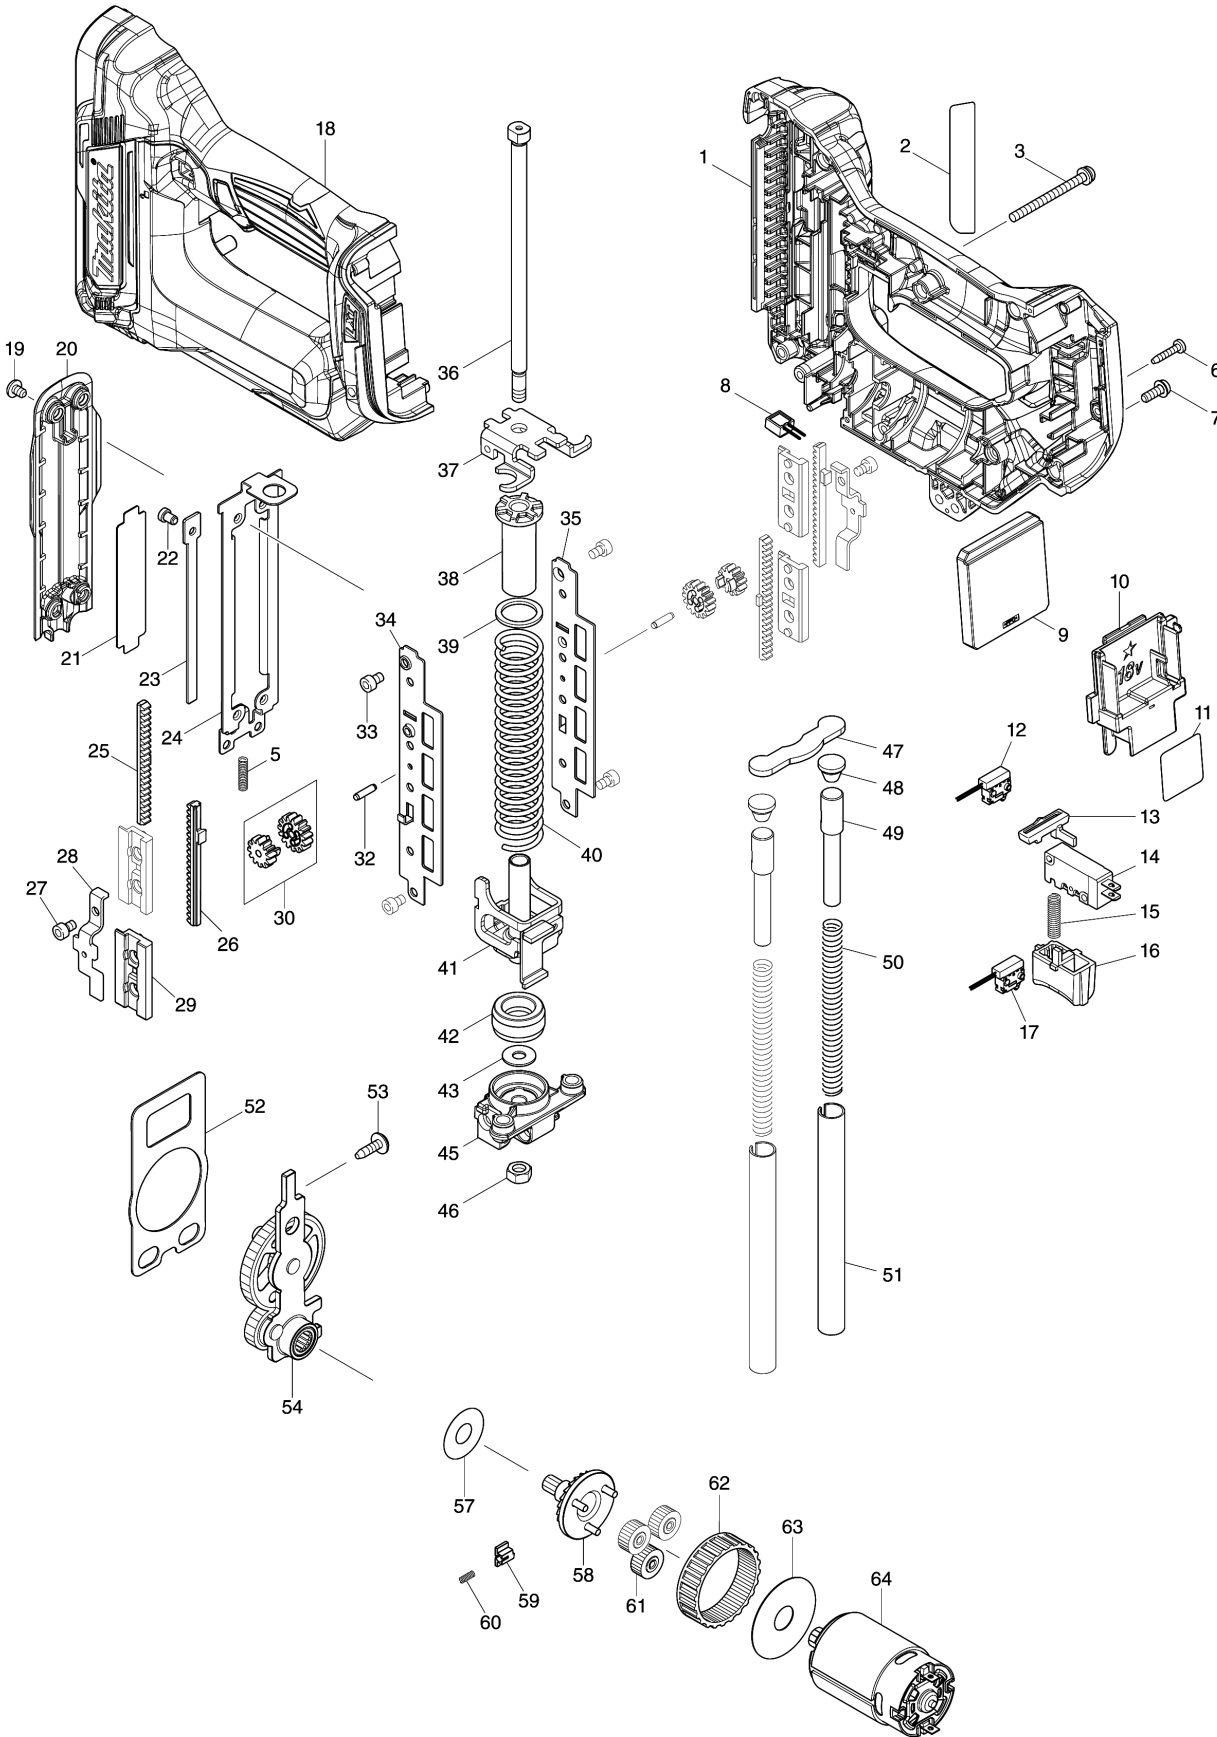

Model No.DST421 CORDLESS STAPLER

Model No.DST421 CORDLESS STAPLER

Model No.DST421 CORDLESS STAPLER

รายการ	รหัสอะไหล่	รายละเอียด	การ แลกเปลี่ยน	จำนวน	New/Old	ขาย	ซื้อ	ข้อความ
001	183N96-1	HOUSING SET		1				
C10	263005-3	RUBBER PIN 6		2				
C20	252126-6	HEX. LOCK NUT M4-7		2				
C30	931102-0	HEX. NUT M4		1				
D10		INC. 18						
002	856V35-9	DST421 NAME PLATE		1				
003	911173-3	PAN HEAD SCREW M4X45		1				
005	232608-4	COMPRESSION SPRING 4		1				
006	266130-9	TAPPING SCREW BIND PT 3X16		8				
007	911113-1	PAN HEAD SCREW M4X10 WITH WR		2				
008	620507-6	LED CIRCUIT		1				
009	632P85-0	CONTROLLER UNIT		1				
010	643874-2	TERMINAL		1				
011	856V38-3	DST421 SERIAL NO. LABEL		1				
012	632G60-2	SWITCH UNIT		1				
013	456799-9	TRIGGER LOCK		1				
014	651910-0	SWITCH D2VW-01-3HS		1				
015	232370-1	COMPRESSION SPRING 5		1				
016	457386-7	TRIGGER		1	*			
016-1	412772-9	TRIGGER	<	1				
017	632K06-2	SWITCH UNIT		1				
018	183N96-1	HOUSING SET		1				
C10	263005-3	RUBBER PIN 6		2				
C20	252126-6	HEX. LOCK NUT M4-7		2				
C30	931102-0	HEX. NUT M4		1				
D10		INC. 1						
019	915101-0	BINDING HEAD SCREW M4X6		4				
020	412495-9	FRONT COVER		1				
021	347528-0	UPPER PLATE		1				
022	256882-0	FLAT FILLISTER HD. PIN 4		1				
023	347684-6	DRIVER		1				
024	347683-8	RAIL		1				
025	310924-5	COUNTER WEIGHT A		2	*			
025-1	313421-0	COUNTER WEIGHT A	<	2				
026	310925-3	COUNTER WEIGHT B		2				
027	251566-5	H.S.H BOLT M4X6 WITH W		2				
028	347146-4	PINION GUIDE		2				
029	457390-6	COUNTER WEIGHT HOLDER		4				
030	136104-3	SPUR GEAR ASSEMBLY		2				
032	326902-5	PINION SHAFT		2				