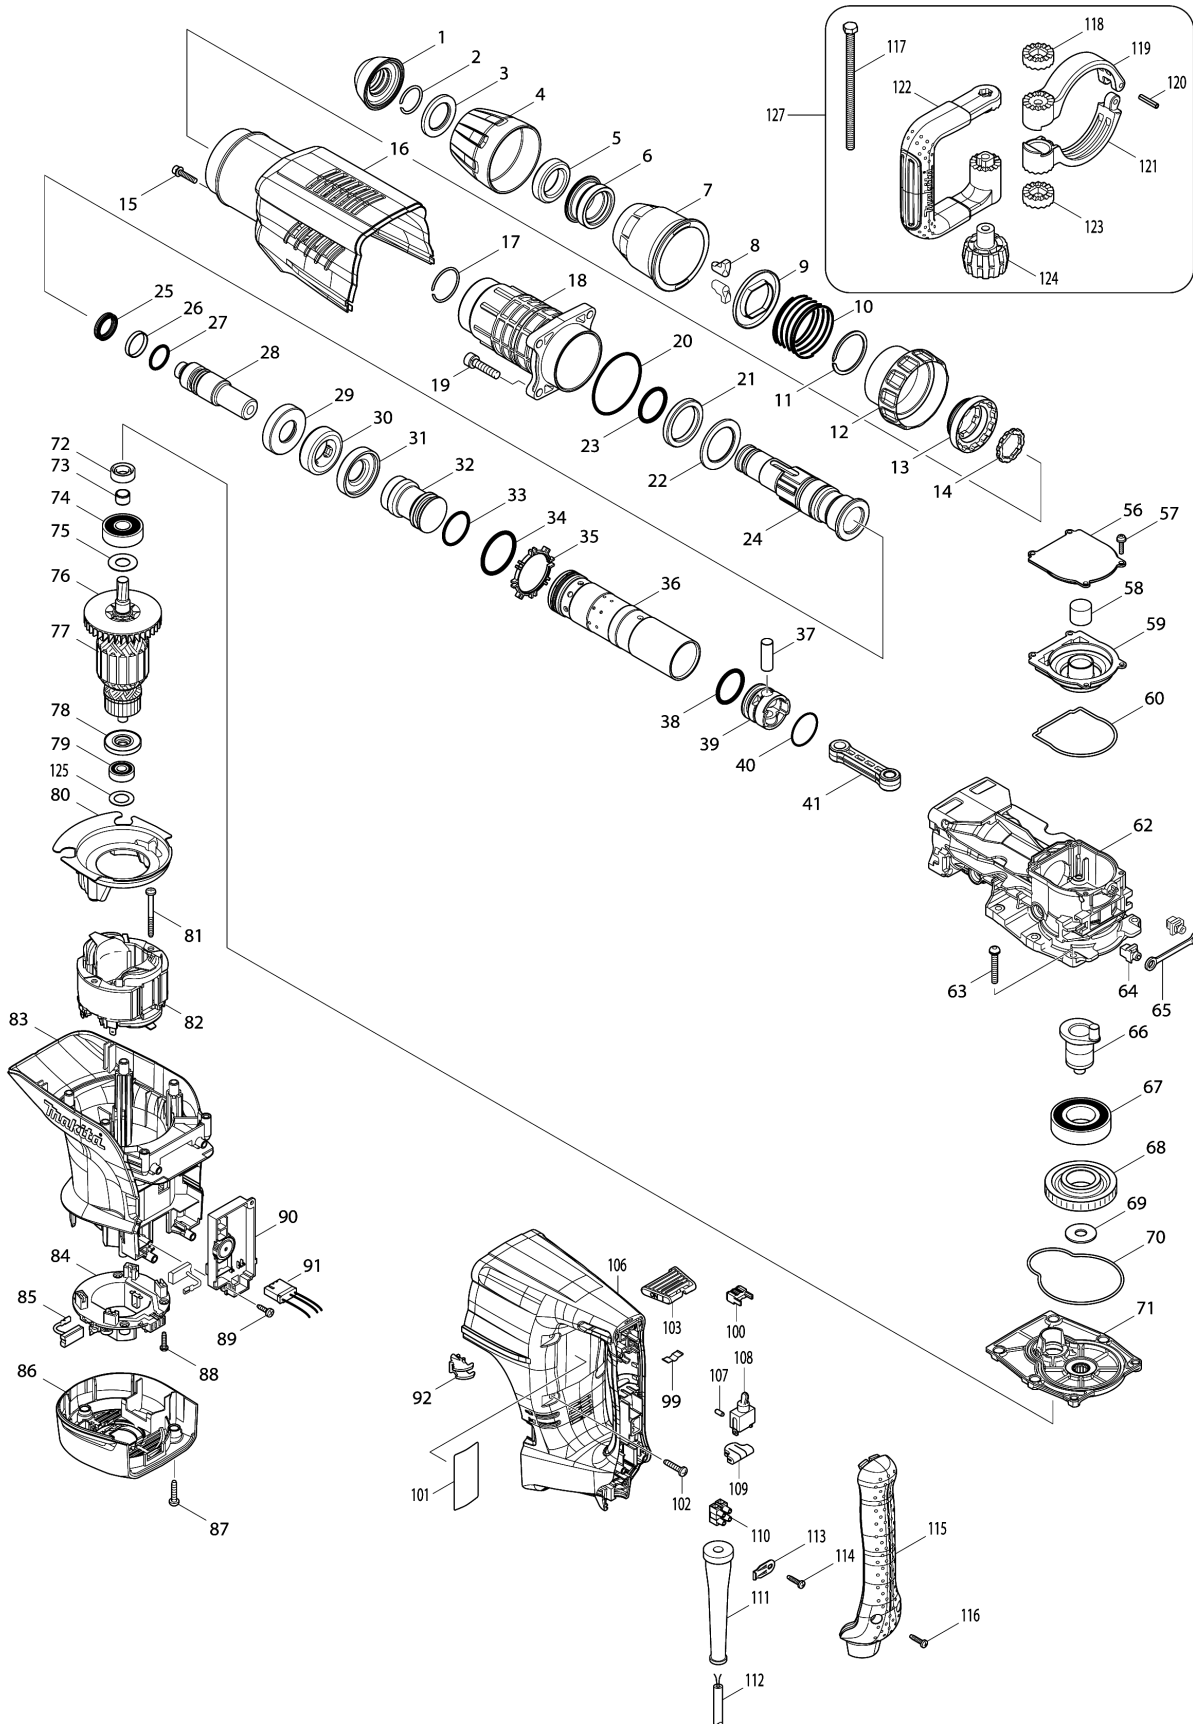

Model No.HM1203C DEMOLITION HAMMER

Model No.HM1203C DEMOLITION HAMMER

รายการ	รหัสอะไหล่	รายละเอียด	การ แลกเปลี่ยน	จำนวน	New/Old	ขาย	ซื้อ	ข้อความ
001	424165-8	TOOL HOLDER CAP		1				
002	233973-4	RING SPRING 26		1				
003	267386-7	FLAT WASHER 30		1				
004	450894-7	CHUCK COVER		1				
005	262147-0	RUBBER RING 30		1				
006	324987-5	CHUCK RING		1				
007	450895-5	RELEASE COVER		1				
008	310279-8	TOOL RETAINER		2				
009	346015-6	SPRING GUIDE		1				
010	234086-4	COMPRESSION SPRING 56		1				
011	961232-3	RETAINING RING WR-45		1				
012	450893-9	CHANGE RING COVER		1				
013	324969-7	CHANGE RING		1				
014	324988-3	LOCK RING		1				
015	922243-3	HEX. SOCKET HEAD BOLT M5X25		1				
016	450903-2	HOUSING COVER		1				
017	233970-0	RING SPRING 35		1				
018	158858-2	BARREL COMPLETE		1				
019	922456-6	HEX. SOCKET HEAD BOLT M8X35		4				
020	213720-9	O RING 67		1				
021	262148-8	RUBBER RING 39		1				
022	267387-5	FLAT WASHER 39		1				
023	213079-4	O-RING 35.5		1				
024	324985-9	TOOL HOLDER		1				
025	213980-3	X-RING 21		1				
026	213431-6	FLUORIDE RING 28		1				
027	213394-6	O RING 23		1				
028	324990-6	IMPACT BOLT		1				
029	324993-0	SHOULDER SLEEVE		1				
030	262149-6	RUBBER RING 24		1				
031	324993-0	SHOULDER SLEEVE		1				
032	324991-4	STRIKER		1	*			
032-1	326002-1	STRIKER	O	1				
033	213499-2	O-RING 31.5		1				
034	213581-7	O-RING 44		1				
035	450889-0	ONE WAY VALVE GUIDE		1				
036	331848-2	CYLINDER 40		1	*			
036-1	331925-0	CYLINDER 40	O	1				
037	268121-6	PIN 12		1				
038	213499-2	O-RING 31.5		1				