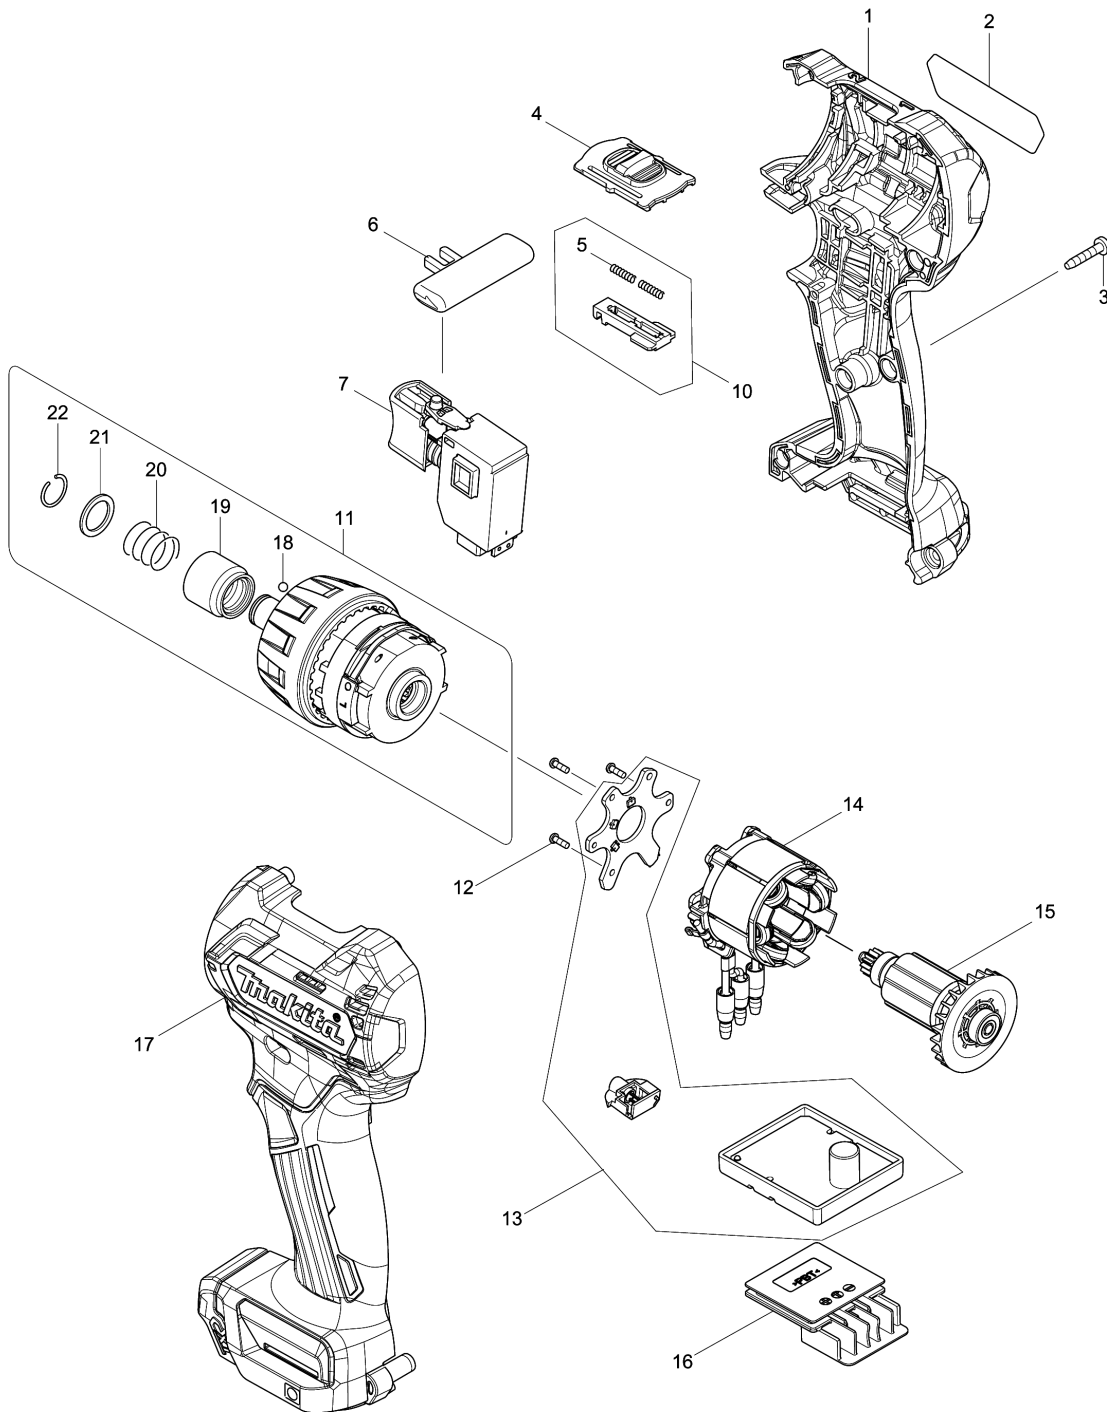

# Model No.DF032D CORDLESS DRIVER DRILL

## Model No.DF032D CORDLESS DRIVER DRILL

รายการ	รหัสอะไหล่	รายละเอียด	การ แลกเปลี่ยน	จำนวน	New/Old	ขาย	ซื้อ	ข้อความ
001	183C34-7	HOUSING SET		1				
D10		INC. 17						
002A	851U10-4	DF032D NAME PLATE		1	*			
002B	851U10-4	DF032D NAME PLATE		1	*			
002-1A	851U09-9	DF032D NAME PLATE	<	1				
002-1B	851U09-9	DF032D NAME PLATE	<	1				
002-1C	851U09-9	DF032D NAME PLATE		1				
003	266429-2	TAPPING SCREW 3X16		8				
004	456532-9	SPEED CHANGE LEVER		1				
005	233025-1	COMPRESSION SPRING 2		2				
006	419041-9	F/R CHANGE LEVER		1				
007	650689-0	SWITCH C3JW-2B		1				
010	123587-6	CHANGE LEVER ASS'Y		1				
D10		INC. 5						
011A	123550-9	GEAR ASSEMBLY		1	*			
D10		INC. 18-22			*			
011B	123550-9	GEAR ASSEMBLY		1	*			
D10		INC. 18-22			*			
011-1A	123869-6	GEAR ASSEMBLY N	O	1	*			
D10		INC. 18-22			*			
011-1B	123869-6	GEAR ASSEMBLY N	O	1	*			
D10		INC. 18-22			*			
011-1C	123869-6	GEAR ASSEMBLY N		1	*			
D10		INC. 18-22			*			
011-2	123869-6	GEAR ASSEMBLY N	O	1	*			
D10		INC. 18-22			*			
011-3	123869-6	GEAR ASSEMBLY N	O	1				
D10		INC. 18-22						
012	266490-9	TAPPING SCREW PT 2X6		3				
013A	620487-6	CONTROLLER		1	*			
013B	620487-6	CONTROLLER		1	*			
013-1A	620487-6	CONTROLLER	O	1	*			
C10	620553-9	LED CIRCUIT		1	*			
013-1B	620487-6	CONTROLLER	O	1	*			
C10	620553-9	LED CIRCUIT		1	*			
013-1C	620487-6	CONTROLLER		1	*			
C10	620553-9	LED CIRCUIT		1	*			
013-2	620B33-7	CONTROLLER	<	1				
C10	620553-9	LED CIRCUIT		1				
014	629178-6	STATOR		1				

Please order the parts with part number.

Print Date 24/8/2021