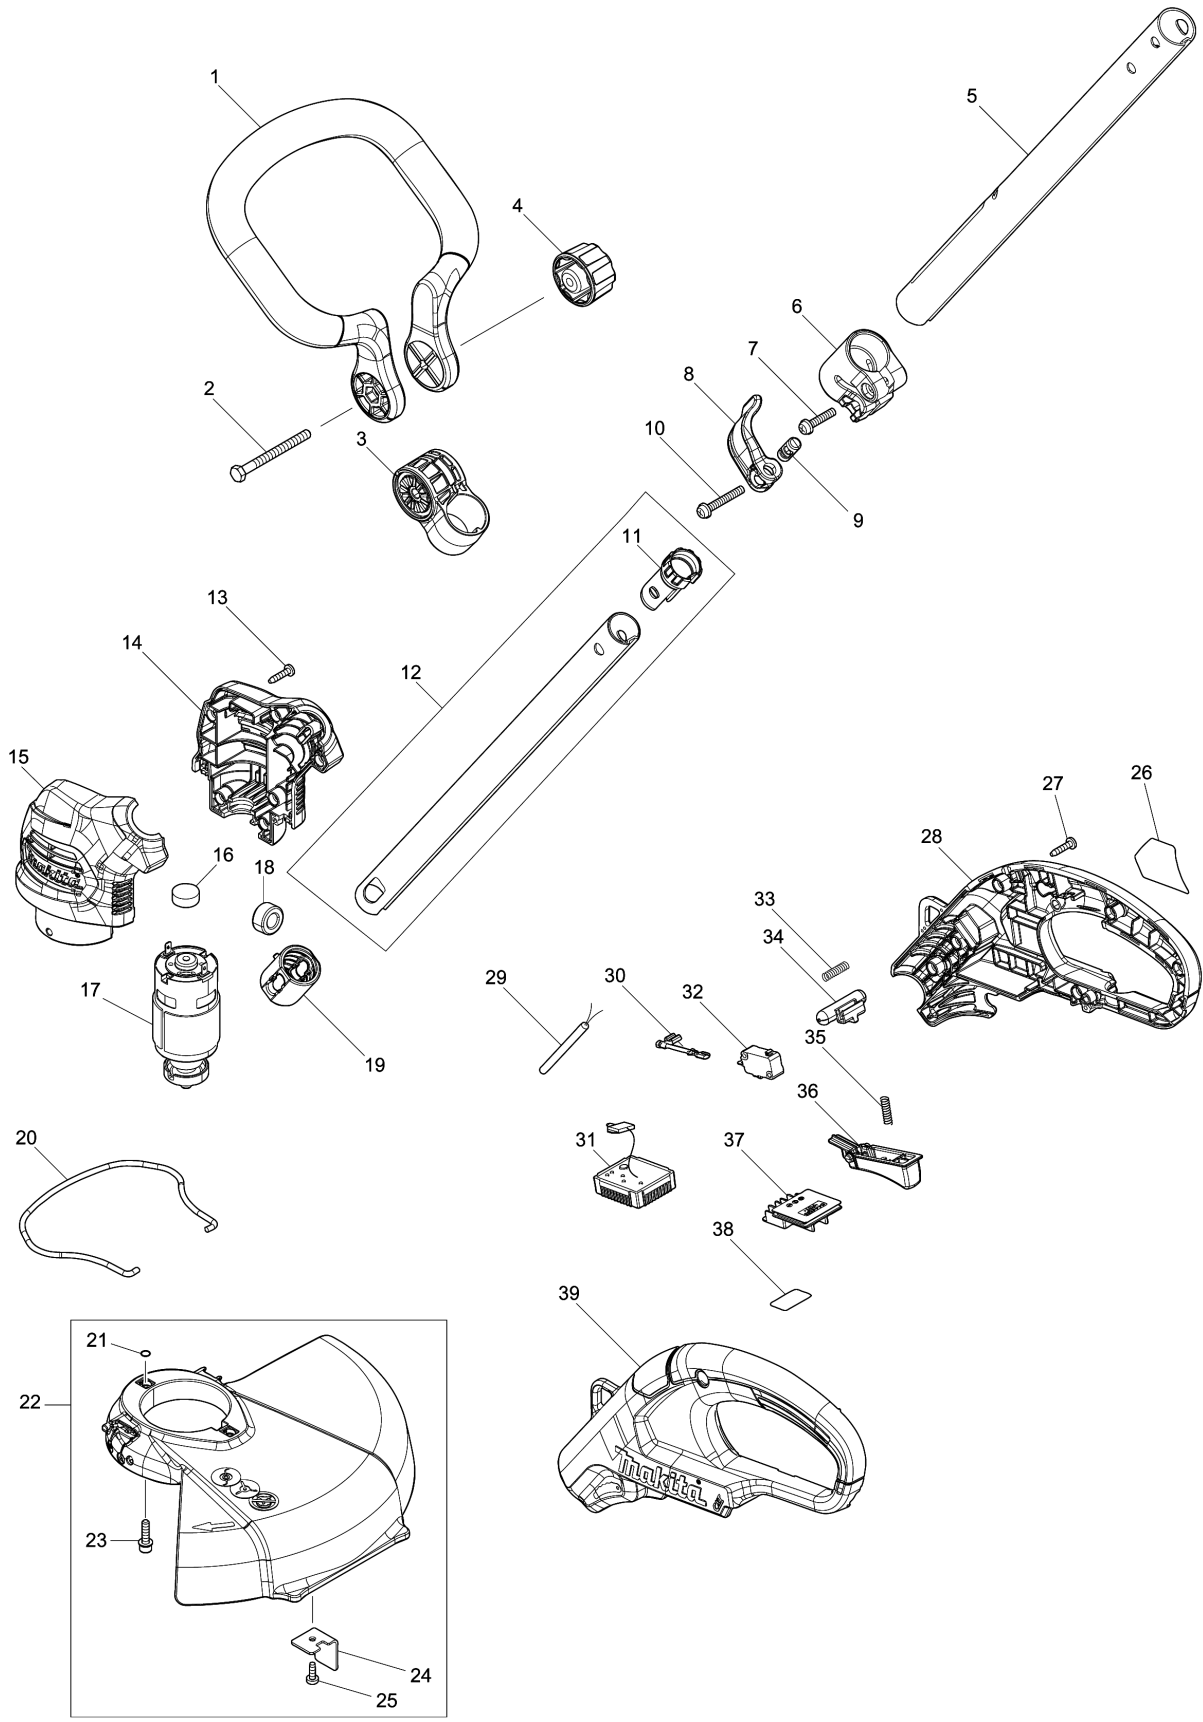

Model No.UR100D CORDLESS GRASS TRIMMER

Model No.UR100D CORDLESS GRASS TRIMMER

รายการ	รหัสอะไหล่	รายละเอียด	การ แลกเปลี่ยน	จำนวน	New/Old	ขาย	ซื้อ	ข้อความ
001	458505-8	FRONT GRIP		1				
002	921387-6	HEX. BOLT M6X65		1				
003	458260-2	GRIP HOLDER		1				
004	264072-1	THUMB NUT M6		1				
C10	931302-2	HEX. NUT M6		1				
005	144939-8	PIPE 28 COMPLETE A		1				
C10	808723-2	CAUTION LABEL		1				
C20	816F56-7	CAUTION LABEL		1				
006	458256-3	SLEEVE		1				
C10	252103-8	HEX. LOCK NUT M5-8		2				
007	911243-8	PAN HEAD SCREW M5X25		1				
008	458257-1	LEVER		1				
009A	319667-6	PIN 9		1	*			
009B	319667-6	PIN 9		1	*			
009C	319667-6	PIN 9		1	*			
009D	319667-6	PIN 9		1	*			
009-1A	327190-7	PIN9	X	1				
009-1B	327190-7	PIN9	X	1				
009-1C	327190-7	PIN9	X	1				
009-1D	327190-7	PIN9	X	1				
009-1E	327190-7	PIN9		1				
010	911258-5	PAN HEAD SCREW M5X35		1				
011	458258-9	PIPE CAP		1				
012	135952-7	PIPE24 ASS'Y		1				
D10		INC. 11						
013	266326-2	TAPPING SCREW 4X18		6				
014A	183H91-5	MOTOR HOUSING SET		1				
014B	183H91-5	MOTOR HOUSING SET		1				
014C	183H91-5	MOTOR HOUSING SET		1				
014D	183H91-5	MOTOR HOUSING SET		1				
014E	183T32-3	MOTOR HOUSING SET		1				
C10	346275-0	PLATE		2				
D10		INC. 15						
015A	183H91-5	MOTOR HOUSING SET		1				
015B	183H91-5	MOTOR HOUSING SET		1				
015C	183H91-5	MOTOR HOUSING SET		1				
015D	183H91-5	MOTOR HOUSING SET		1				
015E	183T32-3	MOTOR HOUSING SET		1				
C10	346275-0	PLATE		2				
D10		INC. 14						