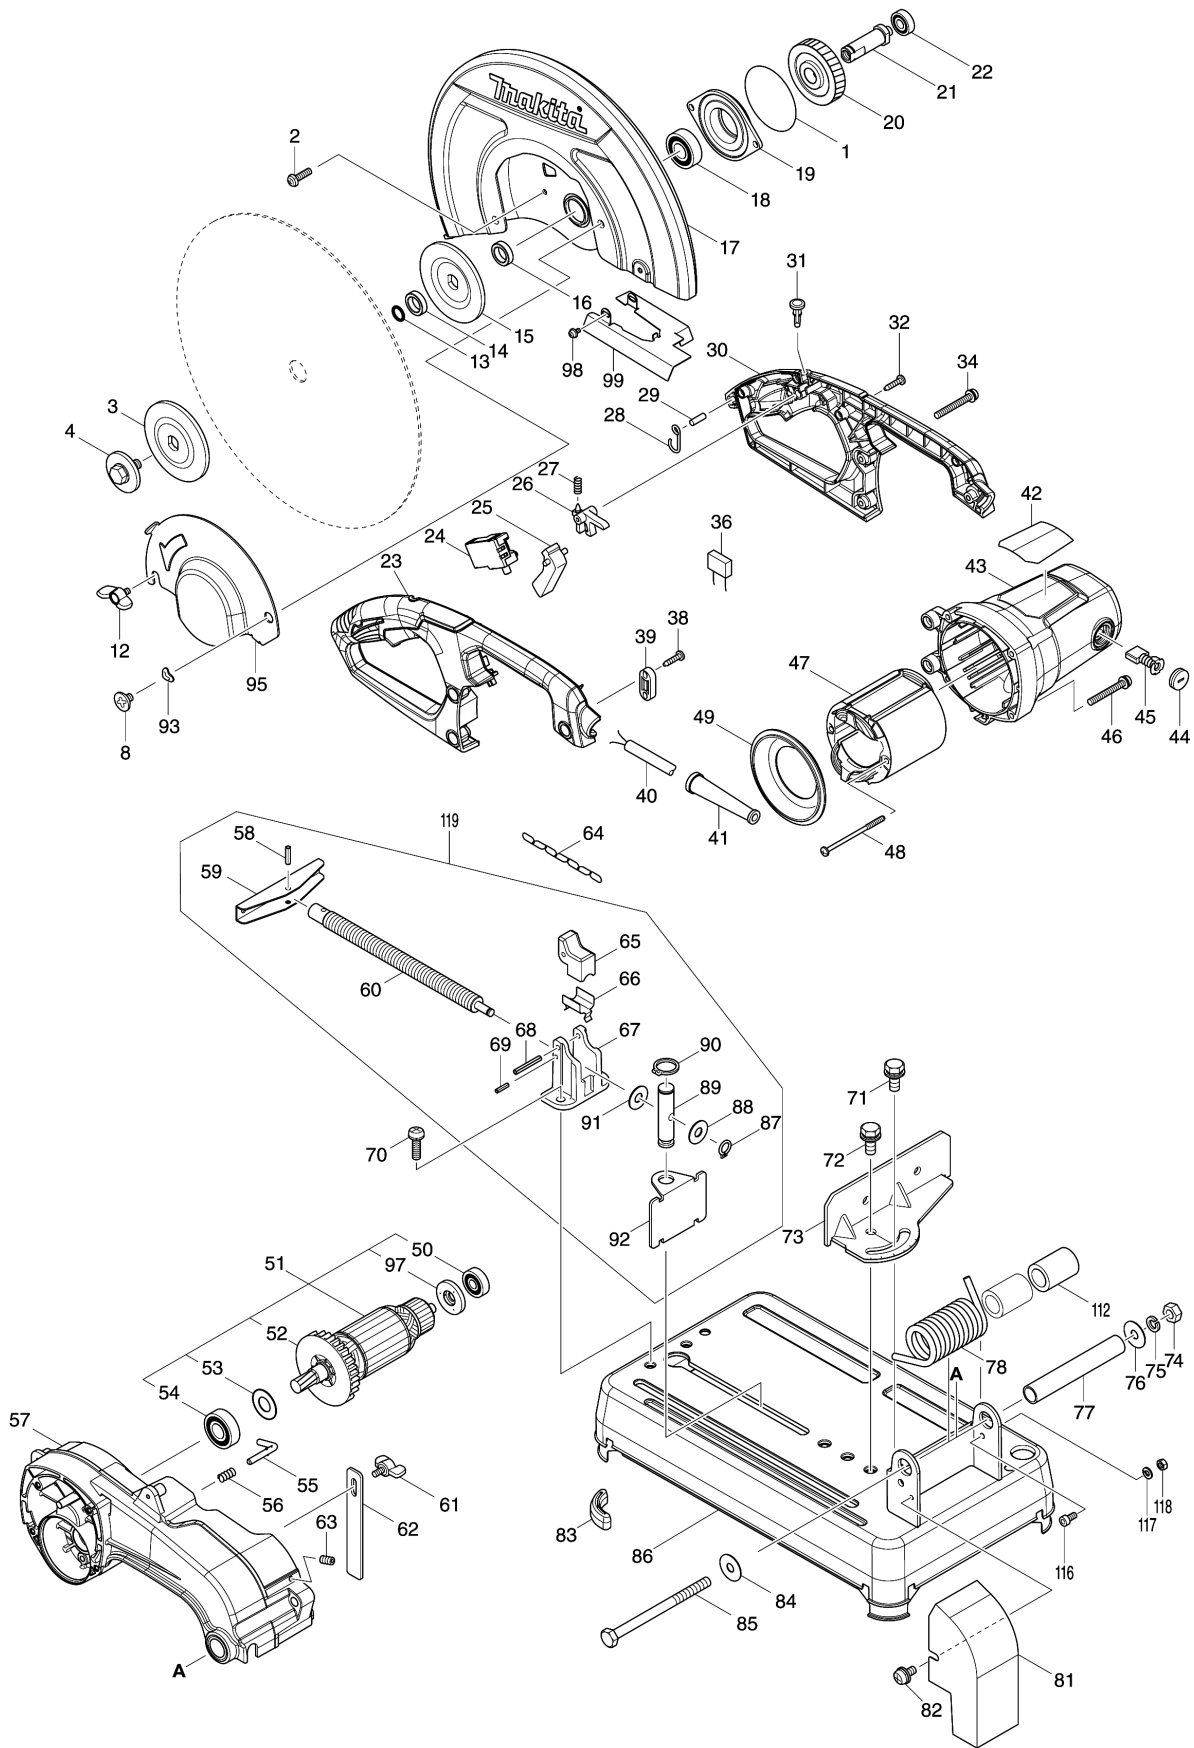

### Model No.LW1401 355MM PORTABLE CUT-OFF

## Model No.LW1401 355MM PORTABLE CUT-OFF

รายการ	รหัสอะไหล่	รายละเอียด	การ แลกเปลี่ยน	จำนวน	New/Old	ขาย	ซื้อ	ข้อความ
001	213858-0	O-RING 65		1				
002	265122-5	PAN HEAD SCREW M5X20		4				
003	224299-5	FLANGE 90		1				
004	251680-7	HEX. BOLT M10X25		1				
008	265121-7	+ FLAT HEAD SCREW M6		1				
012	265754-8	THUMB SCREW M6X12		1				
013	213180-5	O RING 14		1				
014	257255-0	RING 17		1				
015	224299-5	FLANGE 90		1				
016	257255-0	RING 17		1				
017	161400-0	SAFETY COVER		1				
018	211282-1	BALL BEARING 6203ZZ		1				
019	319393-7	BEARING BOX		1	*			
019-1	136029-1	BEARING BOX ASSY	<	1				
D10		INC. 1						
020	227811-0	HELICAL GEAR 50		1				
021	324321-9	SPINDLE		1				
022	210067-2	BALL BEARING 6000ZZ		1	*			
022-1	210199-5	BALL BEARING 6000ZZ	O	1				
023	183C14-3	HANDLE SET		1				
D10		INC. 30						
024	650716-3	SWITCH TGC31B		1				
025	418141-2	SWITCH LEVER		1				
026	418139-9	SWITCH LOCK		1				
027	231397-8	COMPRESSION SPRING 4		1				
028	281216-8	HANGER		1				
029	268101-2	PIN 6		1				
030	183C14-3	HANDLE SET		1				
D10		INC. 23						
031	411478-6	SWITCH BUTTON		1	*			
031-1	417113-4	SWITCH BUTTON	<	1				
032	266326-2	TAPPING SCREW 4X18		4				
034	265104-7	PAN HEAD SCREW M5X40		3				
038	266326-2	TAPPING SCREW 4X18		2				
039	687140-7	STRAIN RELIEF		1				
040	691237-6	POWER SUPPLY CORD 1.25-2-3.0		1				
041	682574-9	CORD GUARD 10-90		1				
042	851S55-0	LW1401 NAME PLATE		1				
043	143463-8	MOTOR HOUSING COMPLETE		1				
C10	643712-8	BRUSH HOLDER		2				