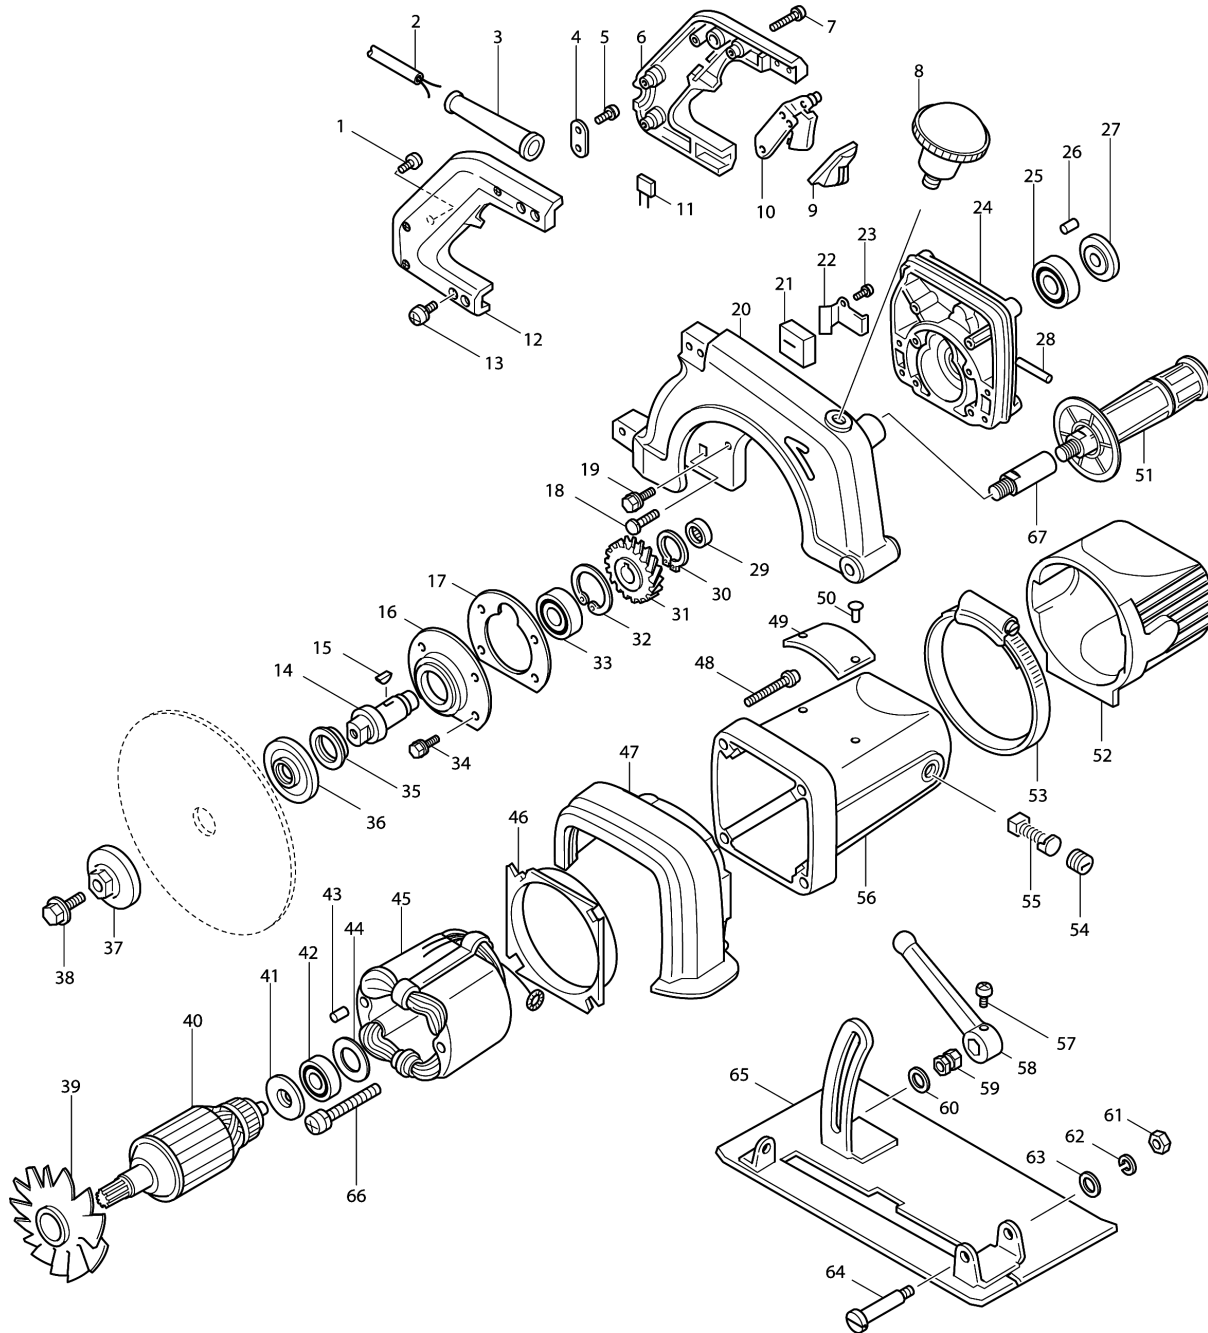

Model No.4107R CUTTER 180MM

Model No.4107R CUTTER 180MM

รายการ	รหัสอะไหล่	รายละเอียด	การ แลกเปลี่ยน	จำนวน	New/Old	ขาย	ซื้อ	ข้อความ
001	911103-4	PAN HEAD SCREW M4X6		1				
002S_	691227-9	POWER SUPPLY CORD 1.25-2-5.0		1				
003	682505-8	CORD GUARD 10-90		1				
004	687000-3	STRAIN RELIEF		1				
005	911128-8	P.H.SCREW M4X16 WITH WR		2				
006-1	183178-5	HANDLE SET	O	1				
D10		INC. 12						
007	911153-9	PAN HEAD SCREW M4X28		3				
008	271207-7	KNOB 55		1				
009	421224-9	DUST COVER		1				
010-1	651018-0	SWITCH HPAHR2-3S		1				
012-1	183178-5	HANDLE SET	O	1				
D10		INC. 6						
013	911213-7	PAN HEAD SCREW M5X12		8				
014	325402-2	SPINDLE		1				
015	254001-2	WOODRUFF KEY 4		1				
016	315769-6	BEARING BOX		1				
017	442033-3	PACKING		1				
018	265835-8	CAP SQUARE NECK BOLT M8X30		1				
019-1	925231-9	+ HEX. BOLT M5X20		4				
020	315535-1	BLADE CASE		1	*			
020-1	317317-7	BLADE CASE	O	1	*			
020-2	319153-7	BLADE CASE	S	1				
021	685700-9	SPONGE SHEET		1	*			
021-1	422862-0	SPONGE SHEET	O	1				
022	343330-9	LEAD COVER		1				
023	911106-8	PAN HEAD SCREW M4X8		1				
024	157028-0	GEAR HOUSING		1	*			
D10		INC. 26			*			
024-1	151874-3	GEAR HOUSING COMPLETE	O	1	*			
D10		INC. 26			*			
024-2	143177-9	GEAR HOUSING COMPLETE	S	1				
D10		INC. 26						
025-1	211228-7	BALL BEARING 6202DDW		1				
026	263005-3	RUBBER PIN 6		1				
027	421281-7	WATERPROOF RING 34.5		1				
028	422016-9	SEAL RUBBER		1				
029	212101-4	NEEDLE BEARING 1210		1				
030	961057-5	RETAINING RING S-17		1				
031	221607-1	HELICAL GEAR 45		1				