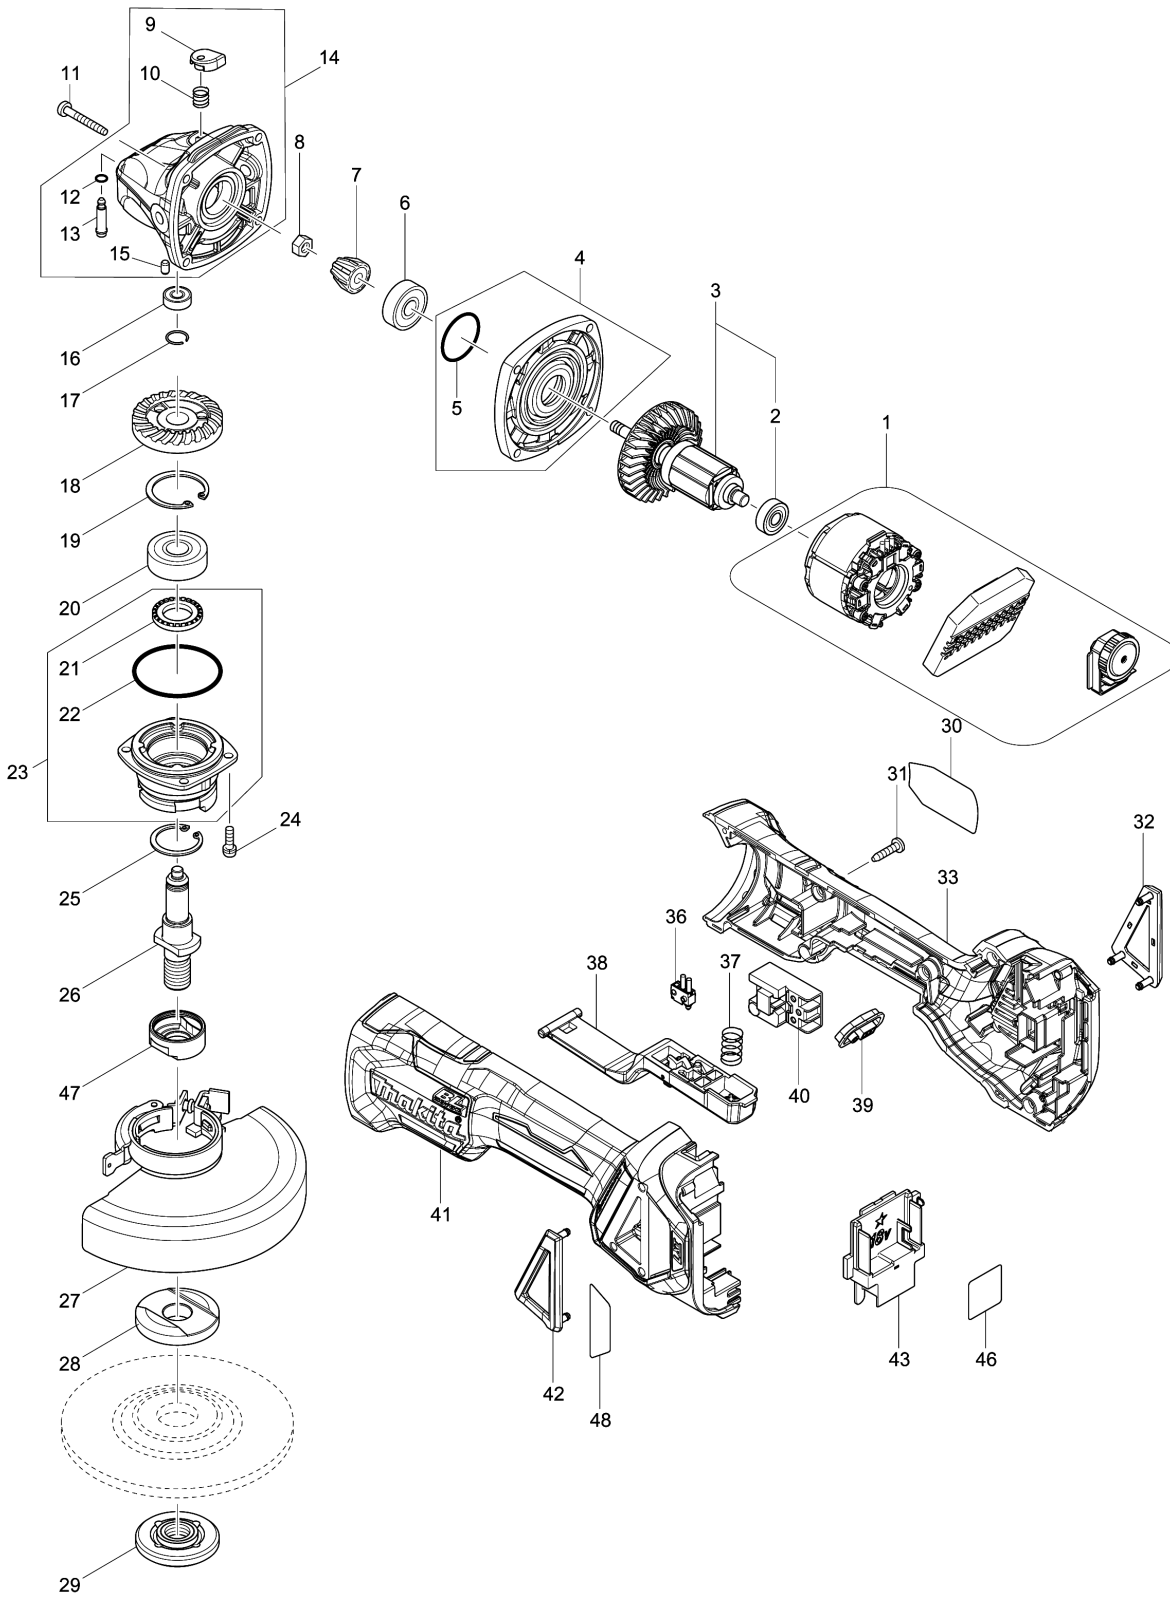

Model No.DGA517 125MM CORDLESS ANGLE GRINDER

Model No.DGA517 125MM CORDLESS ANGLE GRINDER

รายการ	รหัสอะไหล่	รายละเอียด	การ แลกเปลี่ยน	จำนวน	New/Old	ขาย	ซื้อ	ข้อความ
001	629304-7	STATOR COMPLETE		1				
002	211021-9	BALL BEARING 607LLB		1				
003	510300-5	ROTOR ASS'Y		1				
D10		INC. 2						
004	135930-7	GEAR HOUSING COVER ASSEMBLY		1				
D10		INC. 5						
005	213445-5	O-RING 26		1				
006	210042-8	BALL BEARING 629LLB		1				
007	227541-3	SPIRAL BEVEL GEAR 10		1	*			
007-1	226861-2	SPIRAL BEVEL GEAR 10	S	1				
008	252186-8	HEX. NUT M6		1				
009	417771-6	PIN CAP		1				
010	233072-2	COMPRESSION SPRING 8		1				
011	266361-0	TAPPING SCREW 4X30		4				
012	213960-9	O RING 5		1				
013	256546-6	SHOULDER PIN 4		1				
014	135929-2	GEAR HOUSING ASSEMBLY		1				
D10		INC. 9,10,12,13,15						
015	263002-9	RUBBER PIN 4		1				
016	210006-2	BALL BEARING 696ZZ		1				
017	233950-6	RING SPRING 11		1				
018	227641-9	SPIRAL BEVEL GEAR 37		1	*			
018-1	226862-0	SPIRAL BEVEL GEAR 37	S	1				
019	962151-6	RETAINING RING R-32		1				
020	211129-9	BALL BEARING 6201DDW		1				
021	262153-5	FELT RING 16		1				
022	213622-9	O RING 45		1				
023	135949-6	BEARING BOX ASSEMBLY		1				
D10		INC. 21,22						
024	911121-2	PAN HEAD SCREW M4X14		4				
025	962105-3	RETAINING RING R-26		1				
026	326672-6	SPINDLE		1				
027	123145-8	TOOLLESS WHEELCOVER 125AK ASSY		1				
C10	213009-5	O RING 4		1				
C20	265180-1	PAN HEAD SCREW M5X16		1				
028	224447-6	INNER FLANGE 42B		1				
029	224554-5	LOCK NUT 14-45		1				
030	853Y82-9	DGA517 NAME PLATE		1				
031	266326-2	TAPPING SCREW 4X18		5				
032	455450-8	DUST COVER R		1				