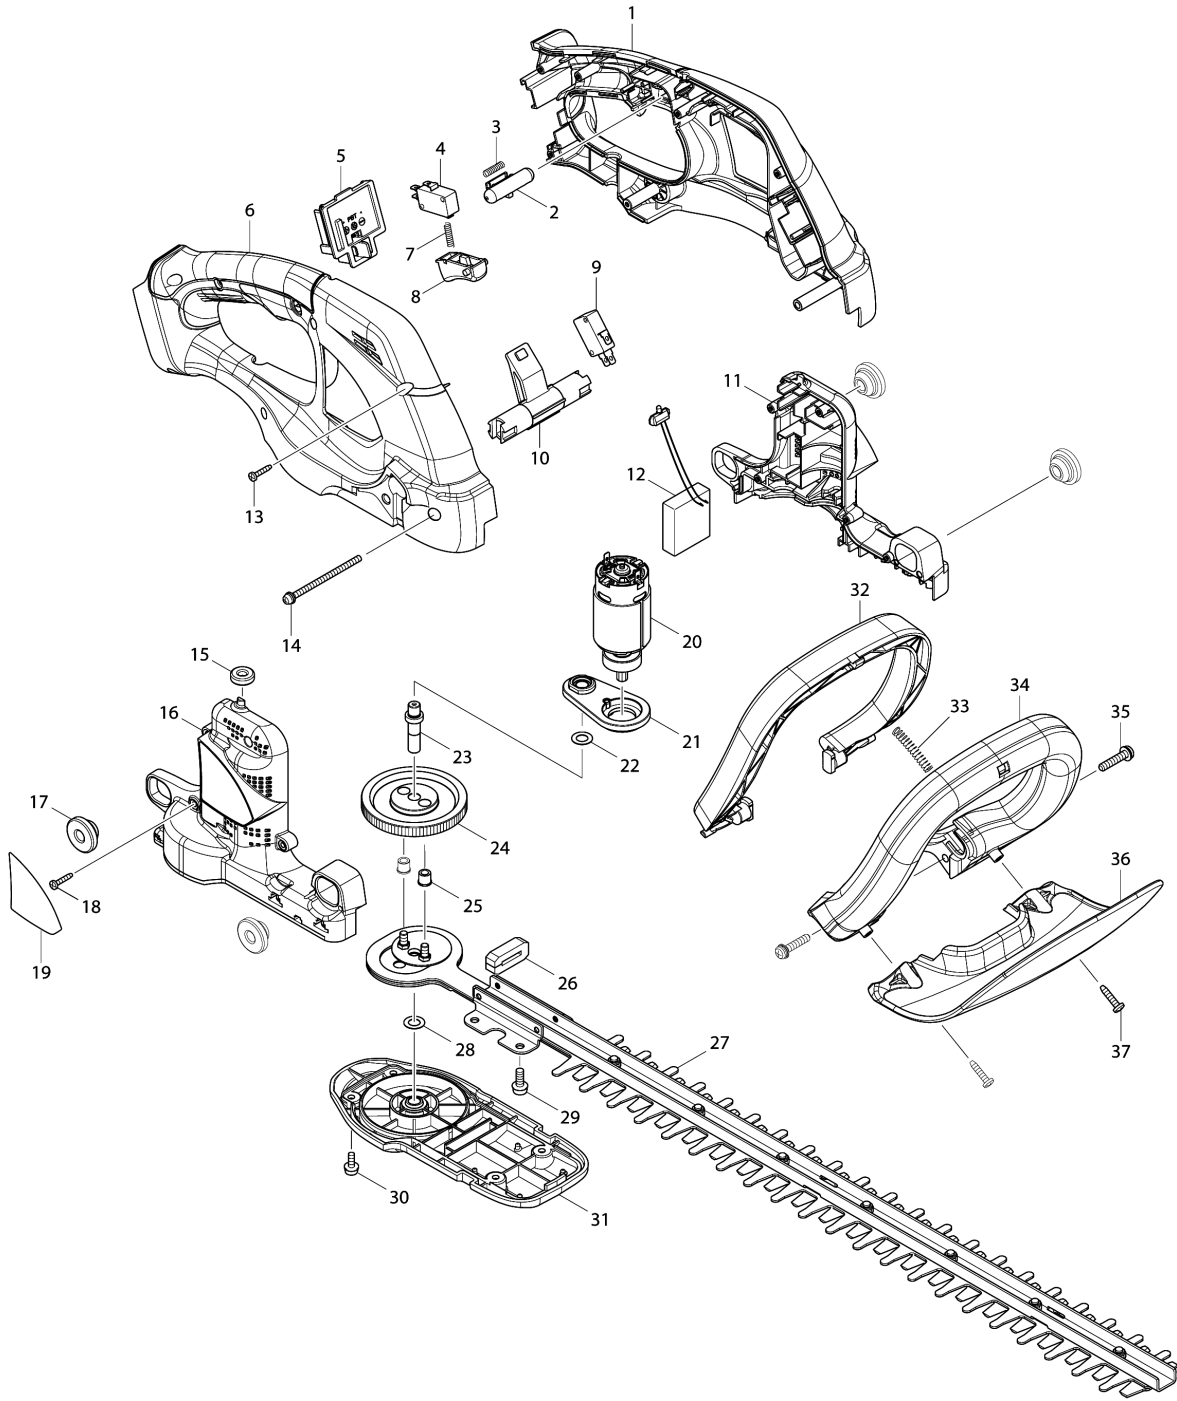

# Model No.DUH523 520MM CORDLESS HEDGE TRIMMER

## Model No.DUH523 520MM CORDLESS HEDGE TRIMMER

รายการ	รหัสอะไหล่	รายละเอียด	การ แลกเปลี่ยน	จำนวน	New/Old	ขาย	ซื้อ	ข้อความ
001	187286-4	HANDLE SET		1	*			
D10		INC. 6			*			
001-1	183K17-5	HANDLE SET	<	1				
C10	263005-3	RUBBER PIN 6		2				
D10		INC. 6						
002	452438-9	LOCK OFF BUTTON		1				
003	231473-8	COMPRESSION SPRING 4		1				
004	651852-8	SWITCH V-15-1A5		1				
005	643852-2	TERMINAL		1				
006	187286-4	HANDLE SET		1	*			
D10		INC. 1			*			
006-1	183K17-5	HANDLE SET	<	1				
C10	263005-3	RUBBER PIN 6		2				
D10		INC. 1						
007	231473-8	COMPRESSION SPRING 4		1				
008	417564-1	SWITCH LEVER		1				
009	651852-8	SWITCH V-15-1A5		1				
010	452681-0	SWITCH ARM		1				
011	187285-6	MOTOR HOUSING SET		1				
D10		INC. 16						
012	638967-8	CONTROLLER UNIT		1	*			
012-1	632R09-8	CONTROLLER UNIT	O	1	*			
012-2	632R82-8	CONTROLLER UNIT	<	1				
013	266429-2	TAPPING SCREW 3X16		6				
014	911193-7	PAN HEAD SCREW M4X65		1				
015	424195-9	RUBBER RING 6		1				
016	187285-6	MOTOR HOUSING SET		1				
D10		INC. 11						
017	424394-3	RUBBER RING 8		4				
018	266429-2	TAPPING SCREW 3X16		5				
019	815U45-9	DUH523 NAME PLATE		1				
020	629930-2	DC MOTOR		1				
021	141211-9	BEARING BOX COMPLETE		1				
022	253215-0	FLAT WASHER 8		1				
023	326034-8	SPINDLE		1				
024	227281-3	SPUR GEAR 93		1				
025	262570-9	NYLON SLEEVE 5		2				
026	423417-4	DUST GUARD		1				
027	196167-1	SHEAR BLADE COMPLETE SET		1				
C10	188605-7	OIL VESSEL SET		1				