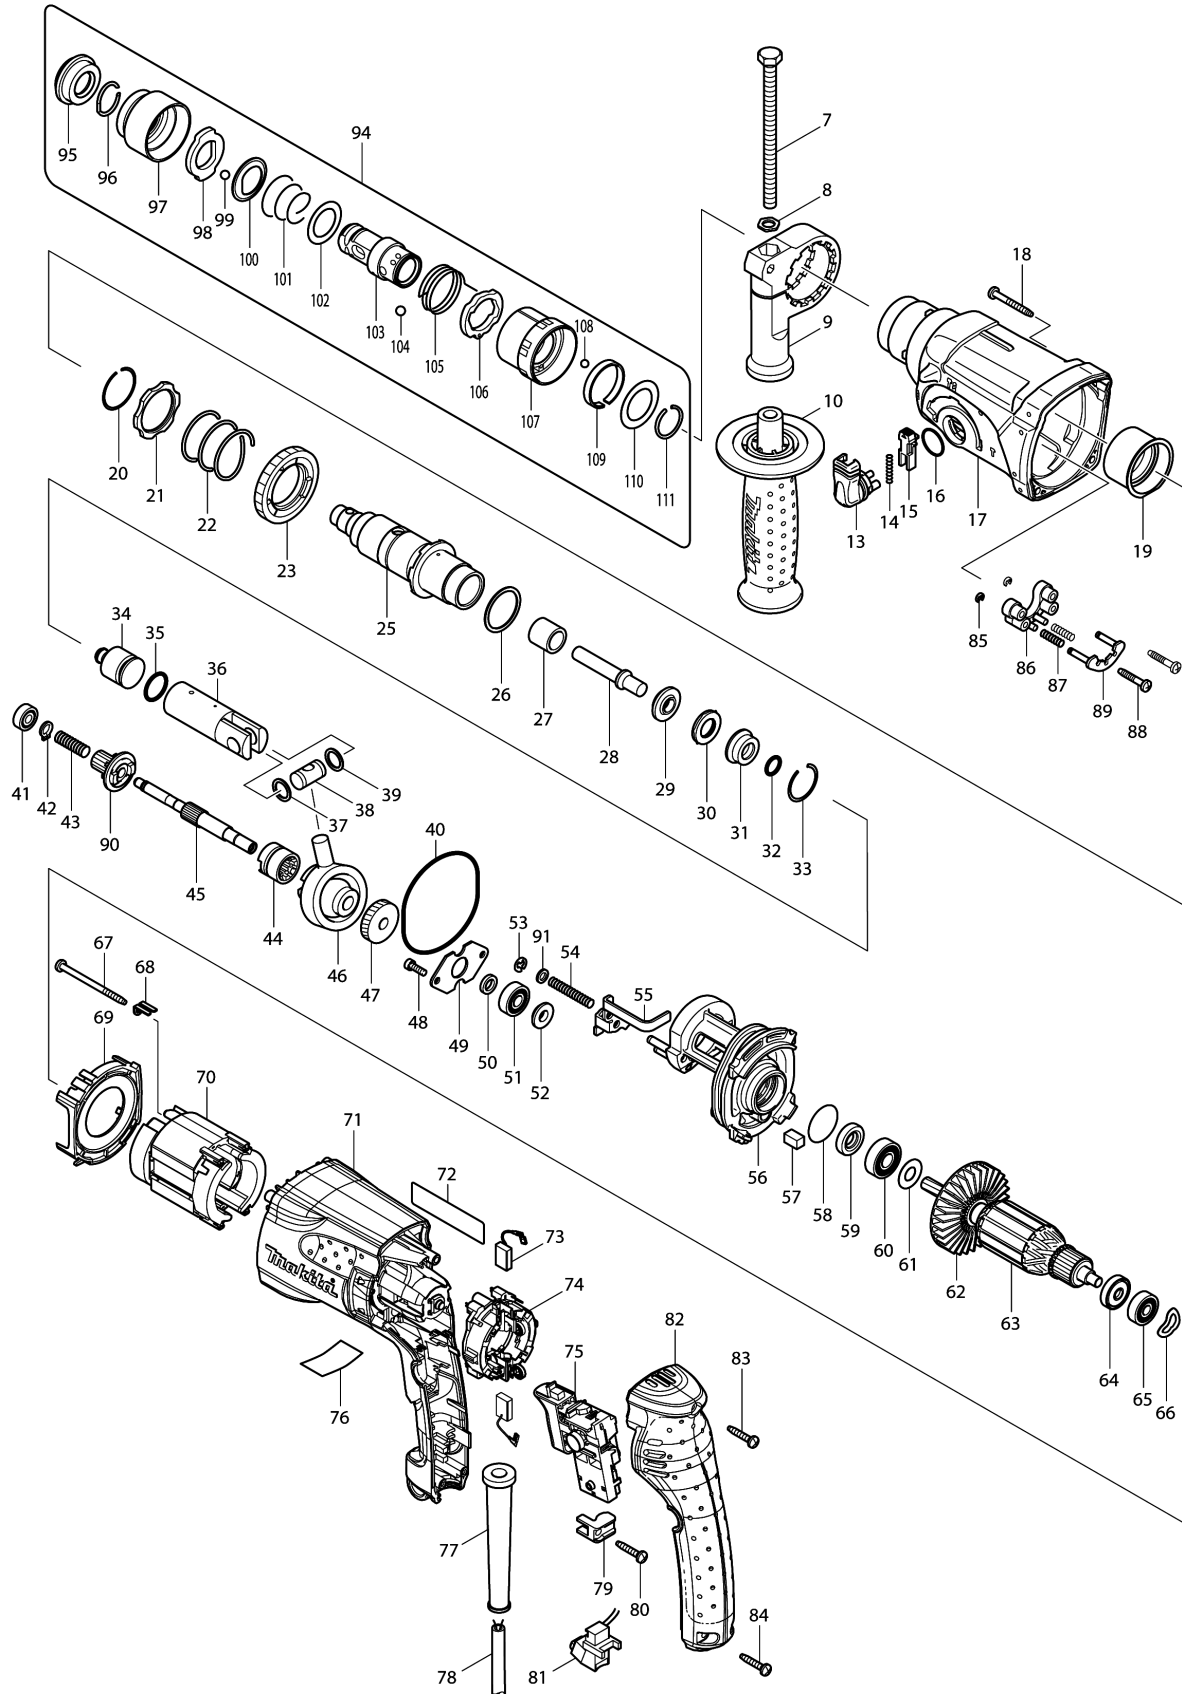

Model No.HR2470FT ROTARY HAMMER 24MM

Model No.HR2470FT ROTARY HAMMER 24MM

รายการ	รหัสอะไหล่	รายละเอียด	การ แลกเปลี่ยน	จำนวน	New/Old	ขาย	ซื้อ	ข้อความ
007	921923-8	HEX. BOLT M8X120		1				
008	345280-4	HEX. WASHER		1				
009	417630-4	GRIP BASE		1				
010	158057-6	GRIP 36 COMPLETE		1				
C10	931402-8	HEX. NUT M8		1				
013	162245-9	CHANGE LEVER		1				
014	233459-8	COMPRESSION SPRING 3		1				
015	419192-8	LOCK BUTTON		1				
016	213278-8	O RING 17		1				
017	158216-2	GEAR HOUSING COMPLETE		1				
C10	213965-9	OIL SEAL 25		1	*			
C11	213345-9	OIL SEAL 25	O	1				
C11	213345-9	OIL SEAL 25		1				
018	266351-3	TAPPING SCREW 4X35		4				
019	153290-5	NEEDLE BEARING COMPLETE		1				
020	233929-7	RING SPRING 29		1				
021A	267791-8	WASHER 31		1	*			
021-1A	267460-1	WASHER 31	O	1				
021-1B	267460-1	WASHER 31		1				
022	233401-9	COMPRESSION SPRING 32		1				
023	227109-5	SPUR GEAR 51		1				
025	158307-9	TOOL HOLDER GUIDE COMPLETE		1				
026	267229-3	FLAT WASHER 28		1				
027	331769-8	SLEEVE 9		1				
028	324796-2	IMPACT BOLT		1				
029	324402-9	RING 10		1				
030	421955-0	CUSHION RING 13		1				
031	324216-6	O RING CASE		1				
032	213073-6	O RING 9		1				
033	233917-4	RING SPRING 28		1				
034	324733-6	STRIKER		1				
035	213227-5	O RING 16		1				
036	318132-2	PISTON CYLINDER		1				
037	267104-3	FLAT WASHER 12		1				
038	324215-8	PISTON JOINT		1				
039	267104-3	FLAT WASHER 12		1				
040	213727-5	O-RING 63		1				
041A	211012-0	BALL BEARING 606ZZ		1	*			
041-1A	210028-2	BALL BEARING 606ZZ	O	1				
041-1B	210028-2	BALL BEARING 606ZZ		1				