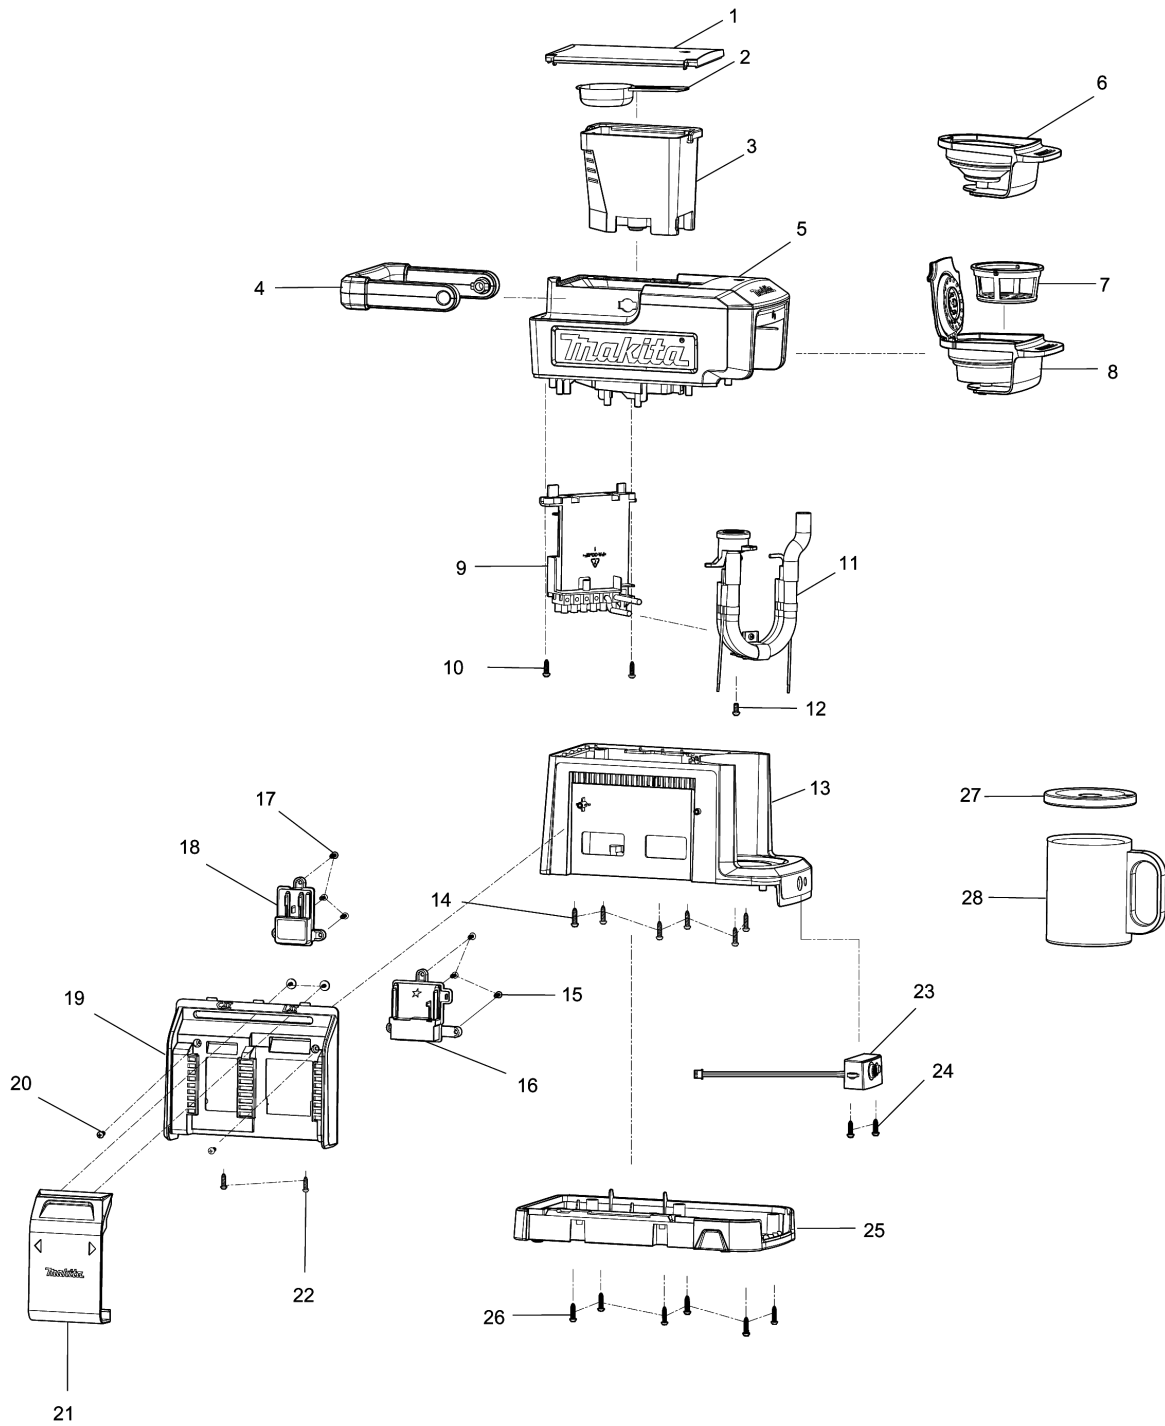

Model No.DCM501 CORDLESS COFFEE MAKER