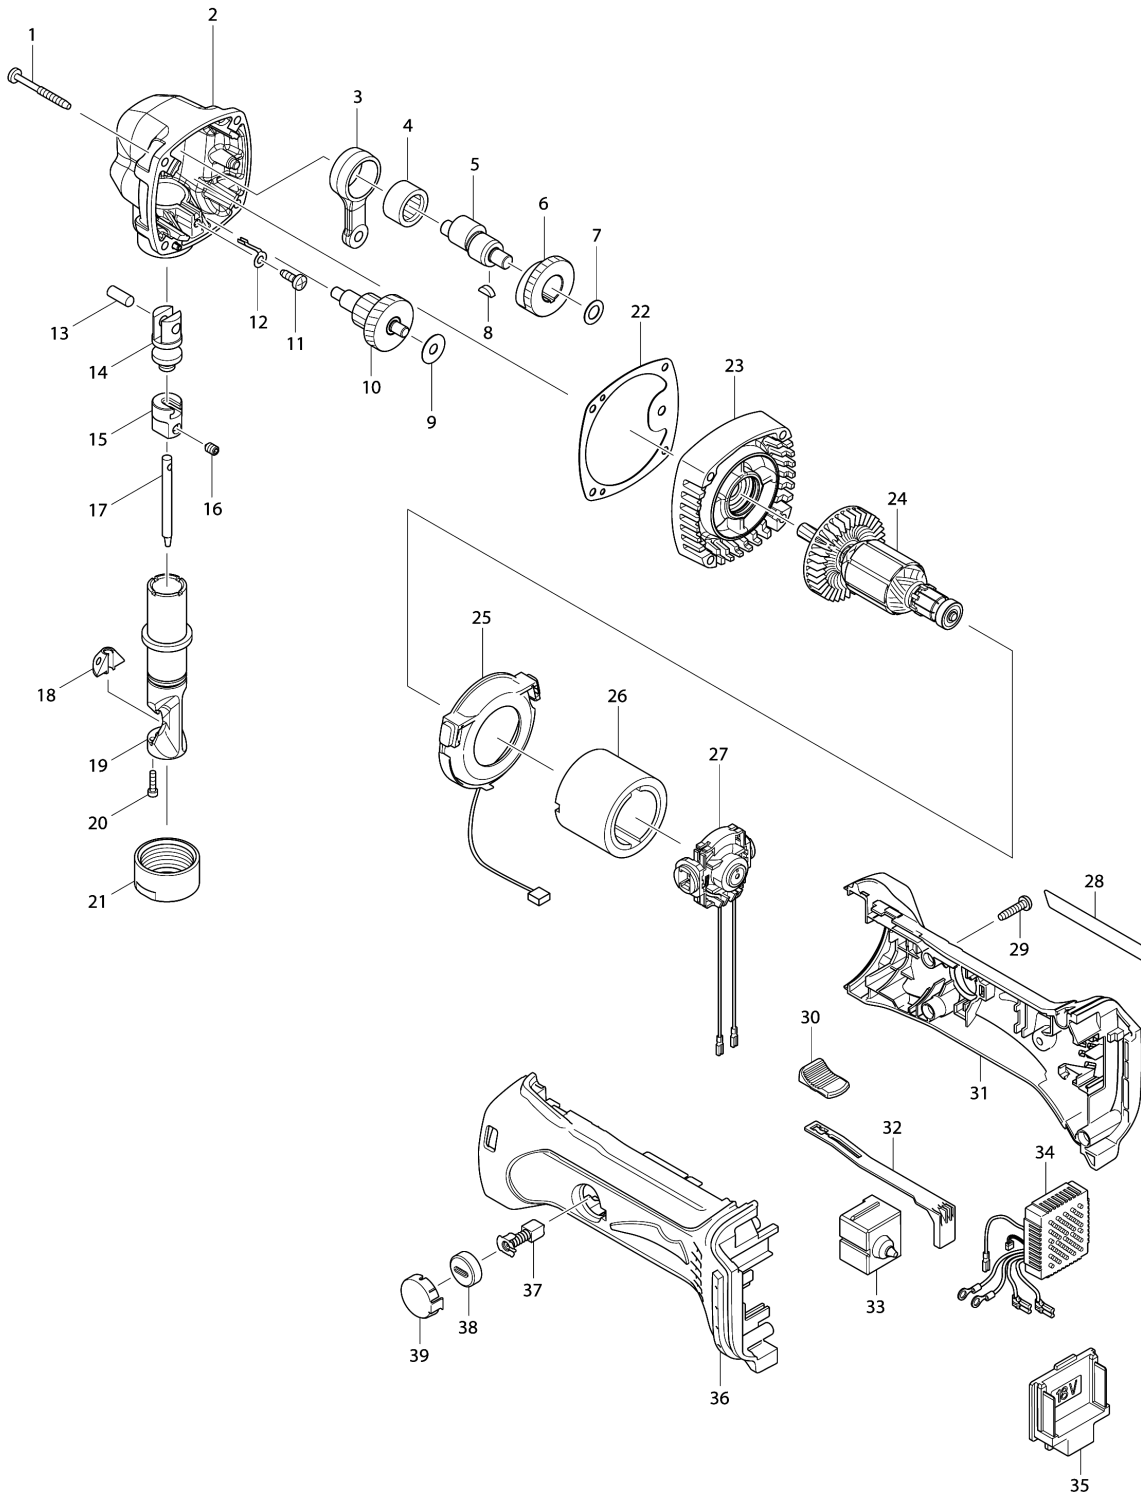

### Model No.DJN161 1.6MM CORDLESS NIBBLER

## Model No.DJN161 1.6MM CORDLESS NIBBLER

รายการ	รหัสอะไหล่	รายละเอียด	การ แลกเปลี่ยน	จำนวน	New/Old	ขาย	ซื้อ	ข้อความ
001	266048-4	TAPPING SCREW 4X40		4				
002	141878-3	GEAR HOUSING COMPLETE		1				
C10	800P78-7	INDICATION LABEL		1				
003	331438-1	ROD		1				
004	212222-2	NEEDLE BEARING 1612		1				
005	326249-7	CRANK SHAFT		1				
006	227314-4	SPUR GEAR 31		1				
007	253215-0	FLAT WASHER 8		1				
008	254002-0	WOODRUFF KEY 3		1				
009	267133-6	FLAT WASHER 6		1				
010	226158-9	GEAR COMPLETE 16-36		1				
011	266026-4	TAPPING SCREW BIND CT 4X12		1				
012	344116-4	STOPPER		1				
013	256111-1	PIN 6		1				
014	322703-9	RAM		1				
015	322702-1	PUNCH HOLDER		1				
016	265880-3	H.S.SET SCREW(CONE POINT)M5X8		1				
017	A-83951	PUNCH		1	*			
017-1	A-83951	PUNCH	O	1				
018	A-15051	DIE		1	*			
018-1	A-15051	DIE	O	1				
019	322701-3	DIE HOLDER		1				
020	266080-8	HEX. SOCKET HEAD BOLT M3X12		2				
021	322748-7	LOCK NUT		1				
022	442191-5	GASKET		1				
023	141877-5	GEAR HOUSING COVER COMPLETE		1				
C10	213961-7	O RING 22		1				
024	619312-6	ARMATURE		1				
025	631714-6	LED CIRCUIT		1				
026	638627-2	YOKE UNIT		1				
027	638448-2	ENDBELL COMPLETE		1				
028	815T00-5	DJN161 NAME PLATE		1				
029	265995-6	TAPPING SCREW 4X18		5	*			
029-1	266326-2	TAPPING SCREW 4X18	O	5				
030	419566-3	SWITCH KNOB		1				
031	187839-9	HOUSING SET		1				
C10	263005-3	RUBBER PIN 6		2				
D10		INC. 36						
032	419519-2	SWITCH LEVER		1				

Please order the parts with part number.

Print Date 24/8/2021