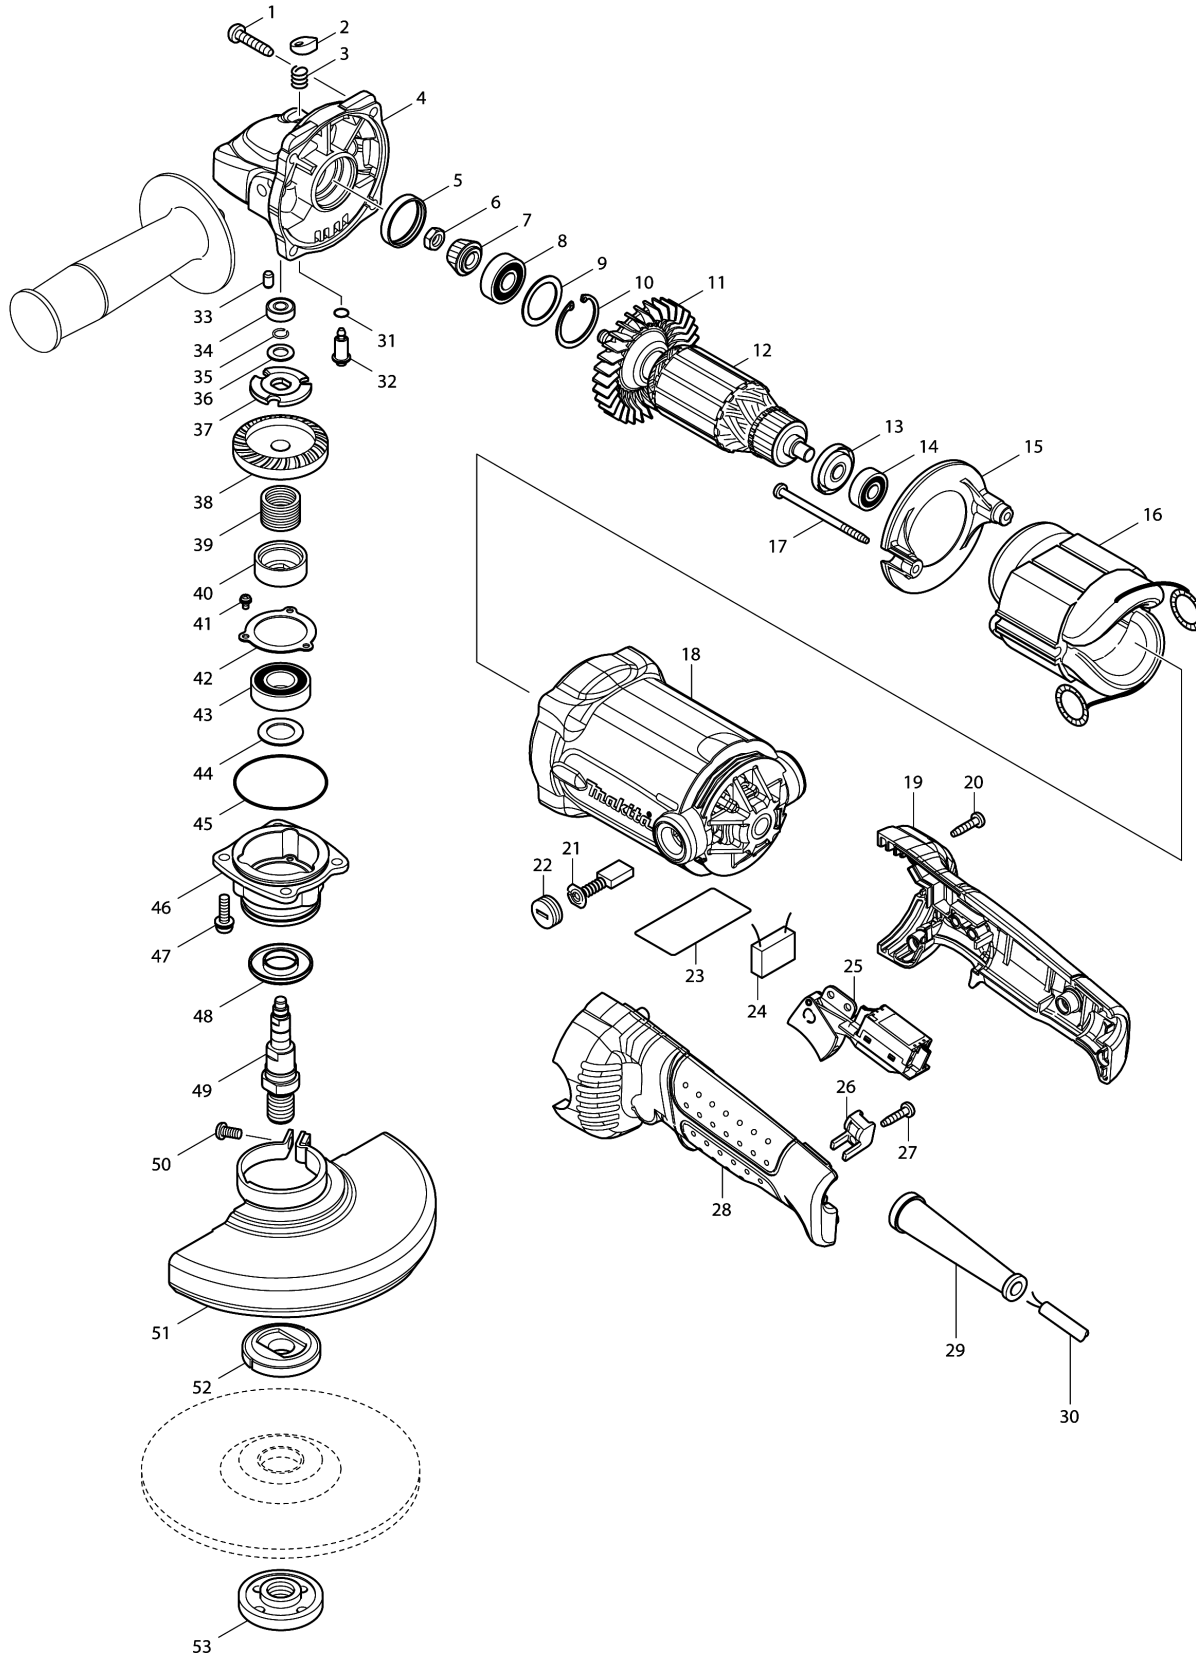

## Model No.GA6020 ANGLE GRINDER 150MM

รายการ	รหัสอะไหล่	รายละเอียด	การ แลกเปลี่ยน	จำนวน	New/Old	ขาย	ชื่อ	ข้อความ
001	266041-8	TAPPING SCREW 5X25		4	*			
001-1	266459-3	TAPPING SCREW 5X25	O	4				
002	417771-6	PIN CAP		1				
003	231037-8	COMPRESSION SPRING 7		1	*			
003-1	234057-1	COMPRESSION SPRING 8	<	1				
004	318158-4	GEAR HOUSING		1				
005	262132-3	RUBBER RING 27		1				
006	264010-3	HEX.NUT M7		1				
007	227520-1	SPIRAL BEVEL GEAR 11		1				
008	211088-7	BALL BEARING 6000DDW		1	*			
008-1	210059-1	BALL BEARING 6000DDW	<	1				
009	267352-4	FLAT WASHER 22		1				
010	962107-9	RETAINING RING (INT) R-30		1				
011	240094-5	FAN 70		1				
012	513703-2	ARMATURE ASS'Y 220V		1	*			
D10		INC. 11,13,14			*			
012-1	510195-6	ARMATURE ASS'Y 220V	O	1				
D10		INC. 11,13,14						
013	681644-1	INSULATION WASHER		1				
014	210044-4	BALL BEARING 608DDW		1	*			
014-1	210005-4	BALL BEARING 608DDW	O	1				
015	419961-7	BAFFLE PLATE		1				
016	525768-2	FIELD ASS'Y 220-240V		1				
C10	654020-2	RING TERMINAL		2				
C20	654501-6	CONNECTOR P-1.25		2				
017	266340-8	TAPPING SCREW 4X65		2				
018	158278-0	MOTOR HOUSING COMPLETE		1				
C10	643708-9	BRUSH HOLDER 5-11		2				
019	188291-4	HANDLE SET		1				
D10		INC. 28						
020	266326-2	TAPPING SCREW 4X18		4				
021	A-81664	CARBON BRUSH CB-303A		1	*			
021-1	B-80151	CARBON BRUSH SET CB-303A	O	1	*			
021-2	B-80379	CARBON BRUSH SET CB-303A	<	1				
022	643750-0	BRUSH HOLDER CAP 7-11		2				
023	863618-6	GA6020 NAME PLATE		1				
025	651193-2	SWITCH TG933TR-1		1				
026	687261-5	STRAIN RELIEF		1				
027	266326-2	TAPPING SCREW 4X18		1				
028	188291-4	HANDLE SET		1				