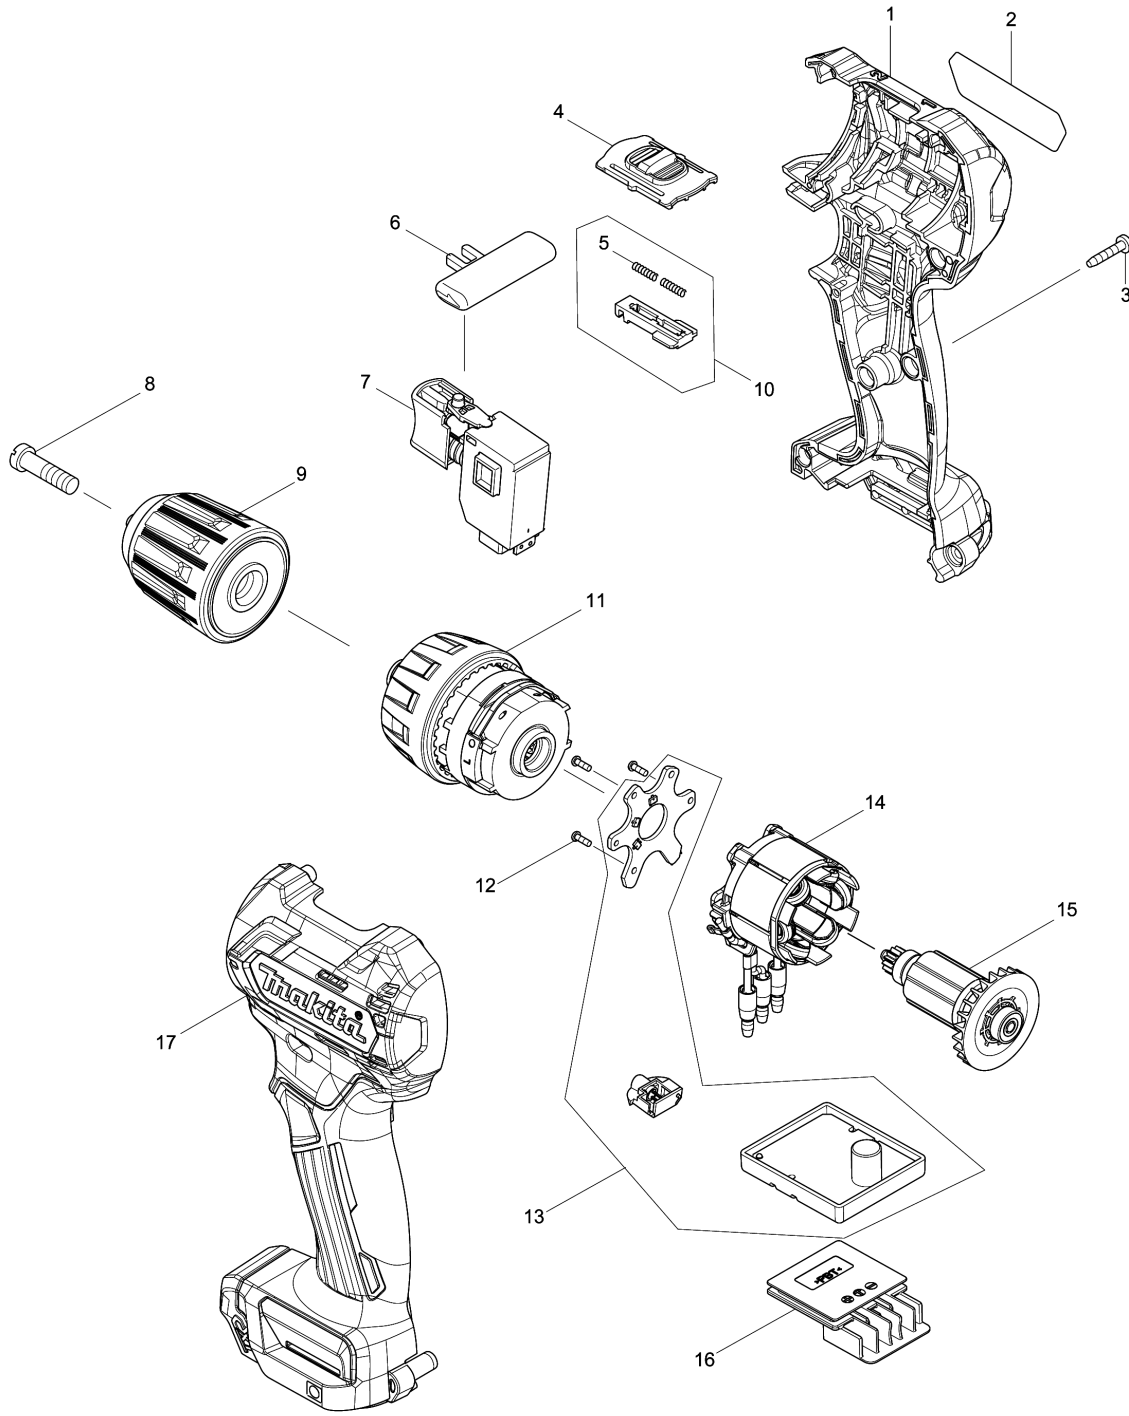

Model No.DF332D CORDLESS DRIVER DRILL

Model No.DF332D CORDLESS DRIVER DRILL

รายการ	รหัสอะไหล่	รายละเอียด	การ แลกเปลี่ยน	จำนวน	New/Old	ขาย	ซื้อ	ข้อความ
001	183C34-7	HOUSING SET		1				
D10		INC. 17						
002	851T91-2	DF332D NAME PLATE		1	*			
002-1	851T90-4	DF332D NAME PLATE	<	1				
003	266429-2	TAPPING SCREW 3X16		8				
004	456532-9	SPEED CHANGE LEVER		1				
005	233025-1	COMPRESSION SPRING 2		2				
006	419041-9	F/R CHANGE LEVER		1				
007	650689-0	SWITCH C3JW-2B		1				
008	251468-5	- FLAT HEAD SCREW M6X22		1				
009	763238-5	KEYLESS DRILL CHUCK 10		1				
010	123587-6	CHANGE LEVER ASS'Y		1				
D10		INC. 5						
011A	123549-4	GEAR ASSEMBLY		1	*			
011B	123549-4	GEAR ASSEMBLY		1	*			
011-1A	123868-8	GEAR ASSEMBLY	O	1	*			
011-1B	123868-8	GEAR ASSEMBLY	O	1	*			
011-1C	123868-8	GEAR ASSEMBLY		1	*			
011-1D	123868-8	GEAR ASSEMBLY		1	*			
011-2	123868-8	GEAR ASSEMBLY	O	1				
012	266490-9	TAPPING SCREW PT 2X6		3				
013A	620487-6	CONTROLLER		1	*			
013B	620487-6	CONTROLLER		1	*			
013-1A	620487-6	CONTROLLER	O	1	*			
C10	620553-9	LED CIRCUIT		1	*			
013-1B	620487-6	CONTROLLER	O	1	*			
C10	620553-9	LED CIRCUIT		1	*			
013-1C	620487-6	CONTROLLER		1	*			
C10	620553-9	LED CIRCUIT		1	*			
013-1D	620487-6	CONTROLLER		1	*			
C10	620553-9	LED CIRCUIT		1	*			
013-2	620B33-7	CONTROLLER	<	1				
C10	620553-9	LED CIRCUIT		1				
014	629178-6	STATOR		1				
015A	619393-0	ROTOR		1	*			
015B	619393-0	ROTOR		1	*			
015C	619393-0	ROTOR		1	*			
015-1A	619410-6	ROTOR	O	1	*			
015-1B	619410-6	ROTOR	O	1	*			
015-1C	619410-6	ROTOR	O	1	*			