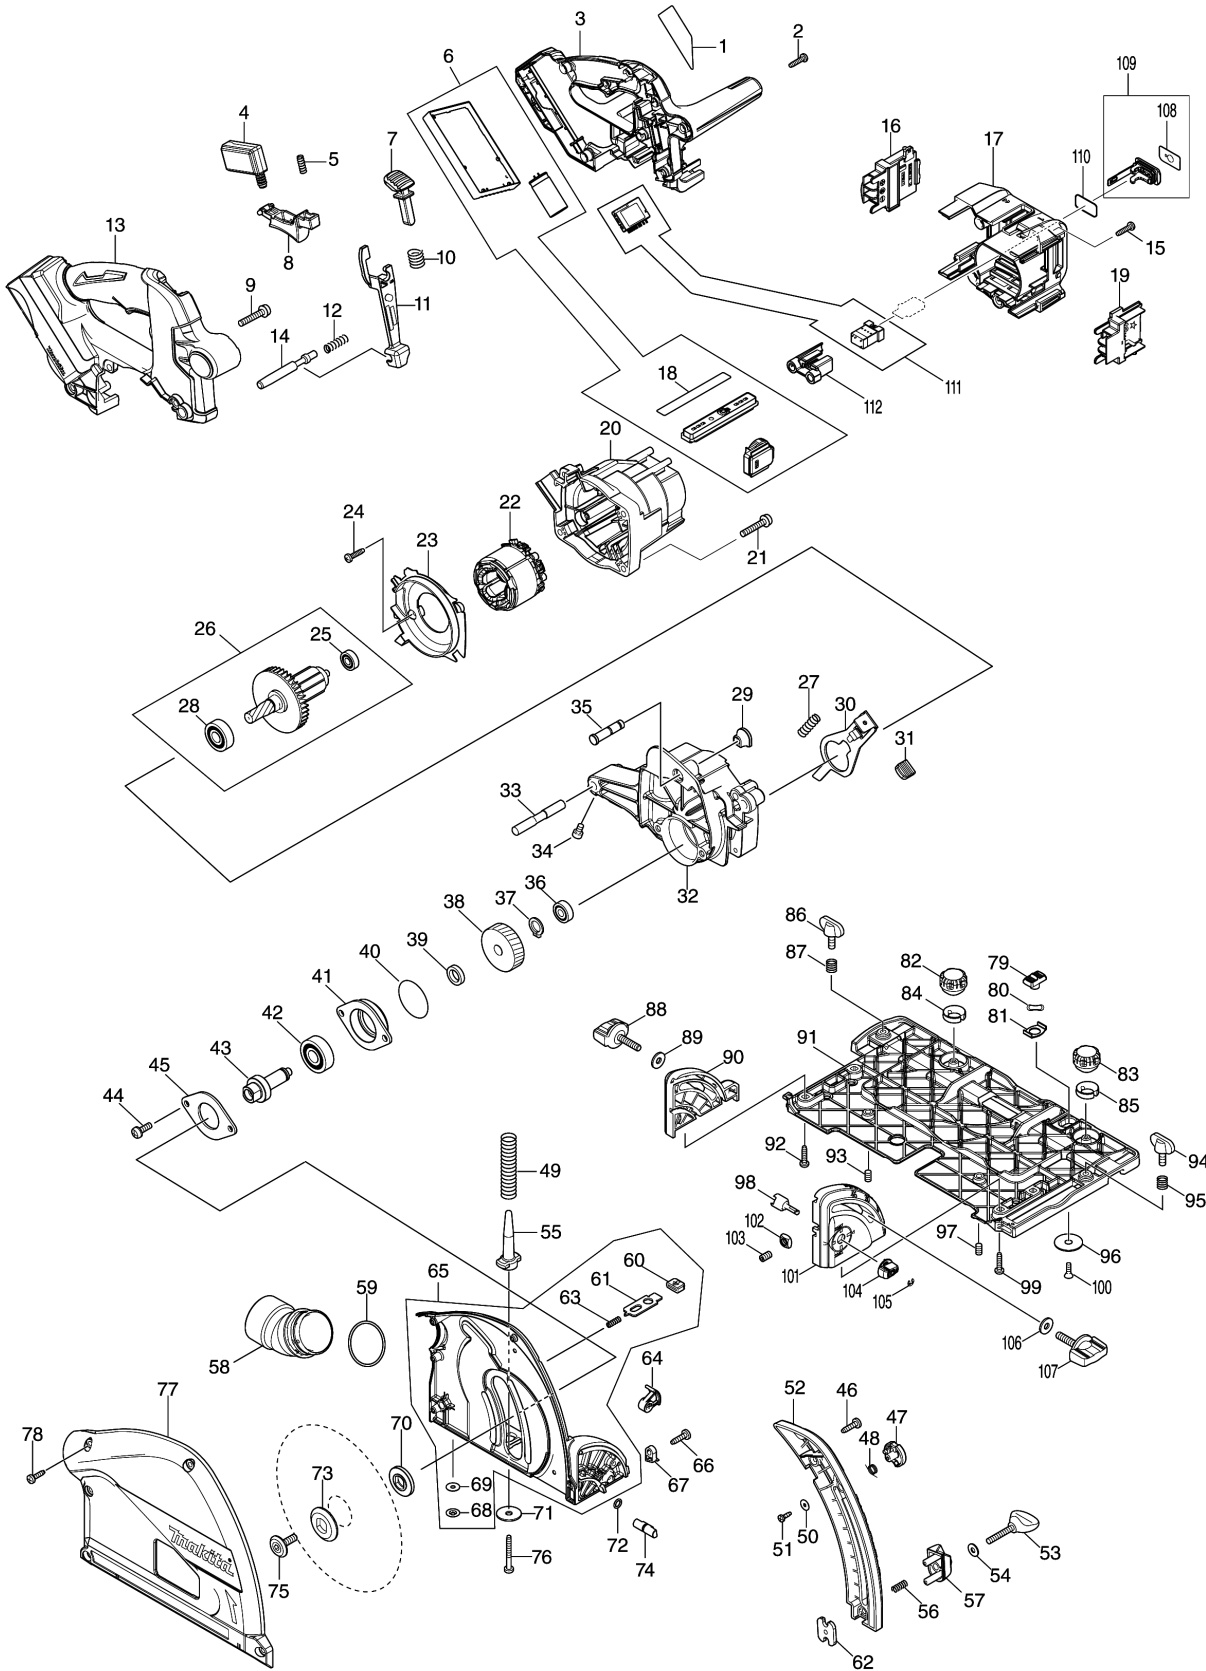

Model No.DSP601 165MM CORDLESS PLUNGE CUT SAW

Model No.DSP601 165MM CORDLESS PLUNGE CUT SAW

รายการ	รหัสอะไหล่	รายละเอียด	การ แลกเปลี่ยน	จำนวน	New/Old	ขาย	ซื้อ	ข้อความ
001	853V15-6	DSP601 NAME PLATE		1				
002	265995-6	TAPPING SCREW 4X18		8				
003	183H79-5	HANDLE REAR COVER SET		1				
C10	263005-3	RUBBER PIN 6		4				
D10		INC. 13,17						
004	651083-9	SWITCH C3XA-1PSPM		1				
005	234173-9	COMPRESSION SPRING 4		1				
006A	135915-3	CONTROLLER ASS'Y		1	*			
C10	620691-7	SUB CONTROLLER		1	*			
D10		INC. 18			*			
006-1A	135974-7	CONTROLLER ASSY	<	1				
C10	620691-7	SUB CONTROLLER		1				
D10		INC. 18						
006-1B	135974-7	CONTROLLER ASSY		1				
C10	620691-7	SUB CONTROLLER		1				
D10		INC. 18						
007	419629-5	LOCK OFF BUTTON		1				
008	457748-9	SWITCH LEVER		1				
009	911253-5	PAN HEAD SCREW M5X30		2				
010	233089-5	COMPRESSION SPRING 12		1				
011	457749-7	LOCK PLATE		1				
012	233267-7	COMPRESSION SPRING 7		1				
013	183H79-5	HANDLE REAR COVER SET		1				
C10	263005-3	RUBBER PIN 6		4				
D10		INC. 3,17						
014	324709-3	LOCK PIN 8		1				
015	265995-6	TAPPING SCREW 4X18		5				
016	643874-2	TERMINAL		1				
017	183H79-5	HANDLE REAR COVER SET		1				
C10	263005-3	RUBBER PIN 6		4				
D10		INC. 3,13						
018	813D03-7	INDICATION LABEL		1				
019	643874-2	TERMINAL		1				
020	457750-2	MOTOR HOUSING		1				
021	911253-5	PAN HEAD SCREW M5X30		4				
022	629275-8	STATOR		1				
023	457751-0	BAFFLE PLATE		1				
024	265995-6	TAPPING SCREW 4X18		2				
025	210022-4	BALL BEARING 626DDW		1				
026	519448-0	ROTOR ASSY		1				