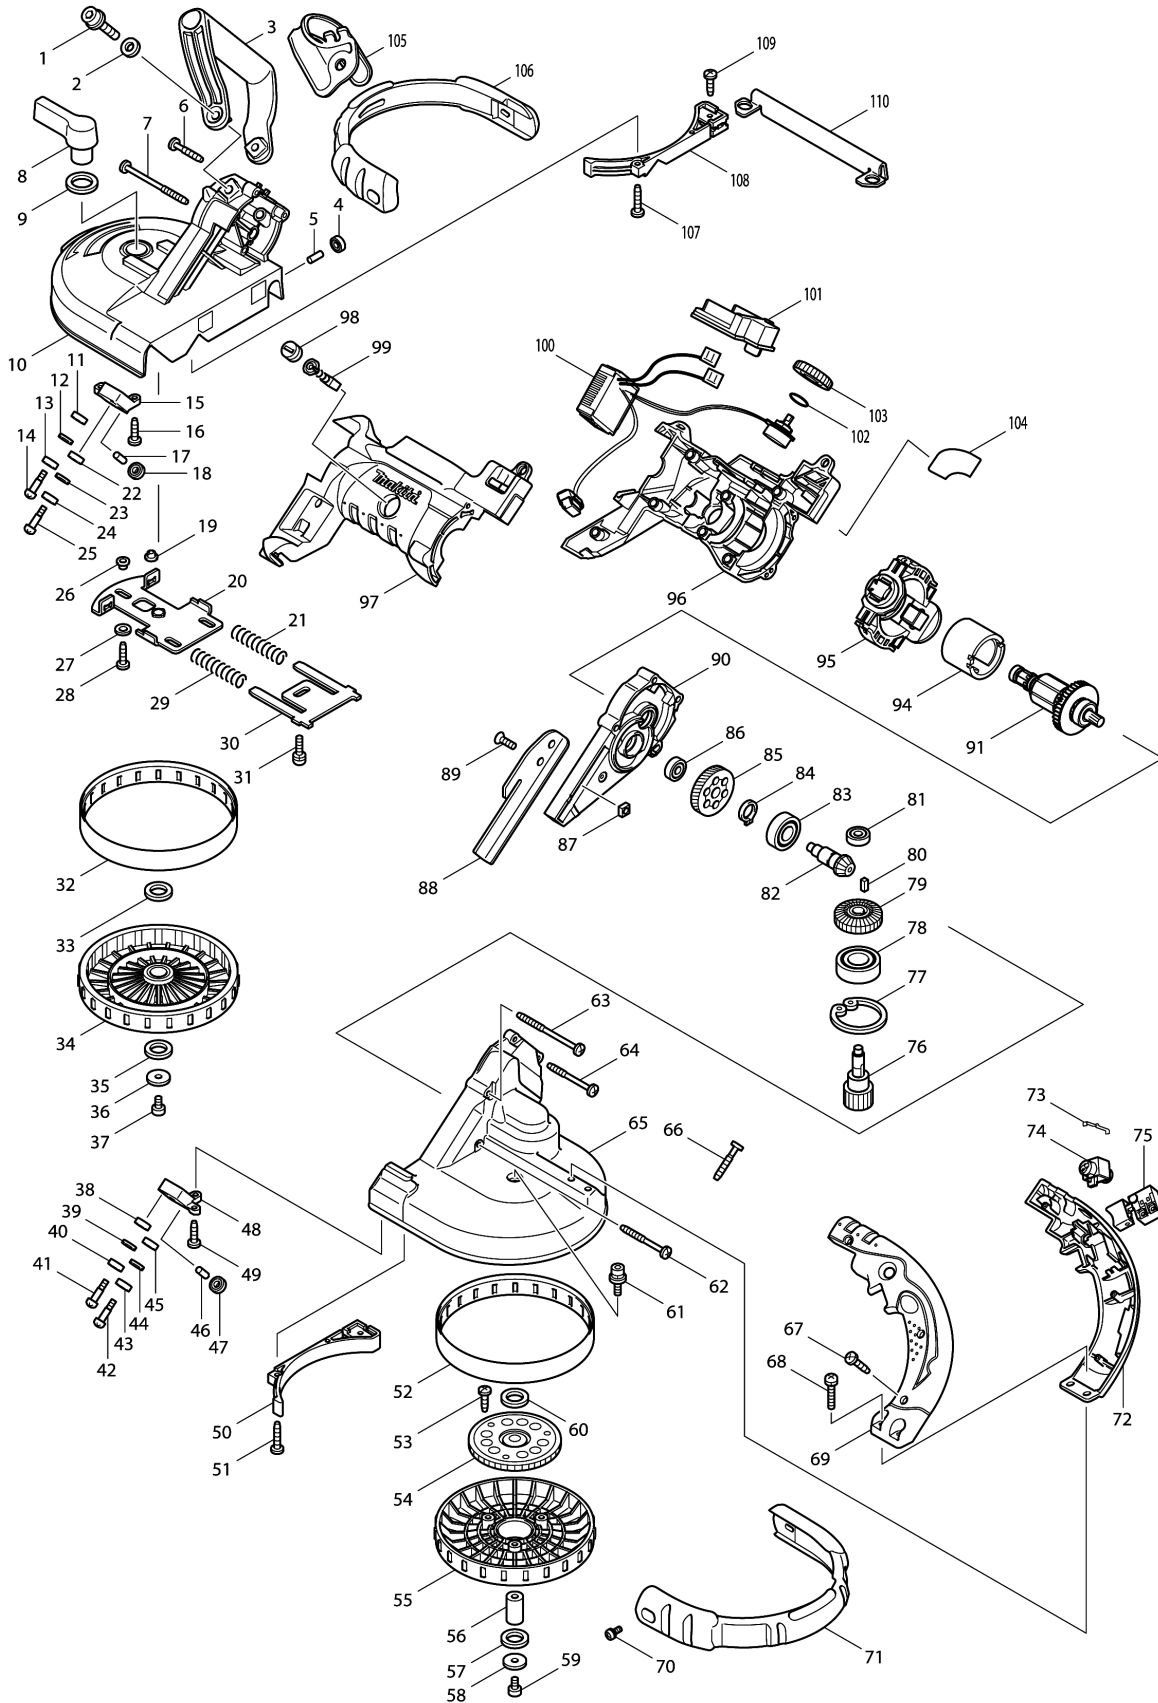

Model No.DPB180 CORDLESS PORTABLE BAND SAW

Model No.DPB180 CORDLESS PORTABLE BAND SAW

รายการ	รหัสอะไหล่	รายละเอียด	การ แลกเปลี่ยน	จำนวน	New/Old	ขาย	ซื้อ	ข้อความ
001	922456-6	HEX. SOCKET HEAD BOLT M8X35		2				
002	941202-8	FLAT WASHER 8		2				
003	273525-9	GRIP		1				
004B	210033-9	BALL BEARING 696ZZ		1	*			
004-1B	143517-1	BLADE GUIDE COMPLETE	S	1				
004-1C	143517-1	BLADE GUIDE COMPLETE		1				
004-1D	143517-1	BLADE GUIDE COMPLETE		1				
004-1E	143517-1	BLADE GUIDE COMPLETE		1				
005B	256033-5	PIN 6		1	*			
005-1B	268225-4	PIN 5	S	1				
005-1C	268225-4	PIN 5		1				
005-1D	268225-4	PIN 5		1				
005-1E	268225-4	PIN 5		1				
006	265999-8	TAPPING SCREW 4X25		2				
007	266147-2	TAPPING SCREW 4X55		2				
008	272223-2	LEVER 60		1				
009	267041-1	FLAT WASHER 20		1				
010	158703-1	FRONT WHEEL COVER COMPLETE		1				
C10	816212-3	INDICATIONAL LABEL		1				
011	210033-9	BALL BEARING 696ZZ		1				
012	941152-7	FLAT WASHER 6		1				
013	210033-9	BALL BEARING 696ZZ		1				
014	251337-0	+ PAN HEAD SCREW M5		1				
015	317824-0	UPPER HOLDER		1				
016	266034-5	TAPPING SCREW CT 4X16		2				
017	256033-5	PIN 6		1				
018	210033-9	BALL BEARING 696ZZ		1				
019	343494-9	SLEEVE 5		1				
020	163276-1	SLIDE PLATE		1				
021	231449-5	COMPRESSION SPRING 11		1				
022	210033-9	BALL BEARING 696ZZ		1				
023	941152-7	FLAT WASHER 6		1				
024	210033-9	BALL BEARING 696ZZ		1				
025	251337-0	+ PAN HEAD SCREW M5		1				
026	343494-9	SLEEVE 5		3				
027	941051-3	FLAT WASHER 4		3				
028	266034-5	TAPPING SCREW CT 4X16		3				
029	231449-5	COMPRESSION SPRING 11		1				
030	343489-2	TENSION PLATE		1				
031	911221-8	PAN HEAD SCREW M5X16		1				