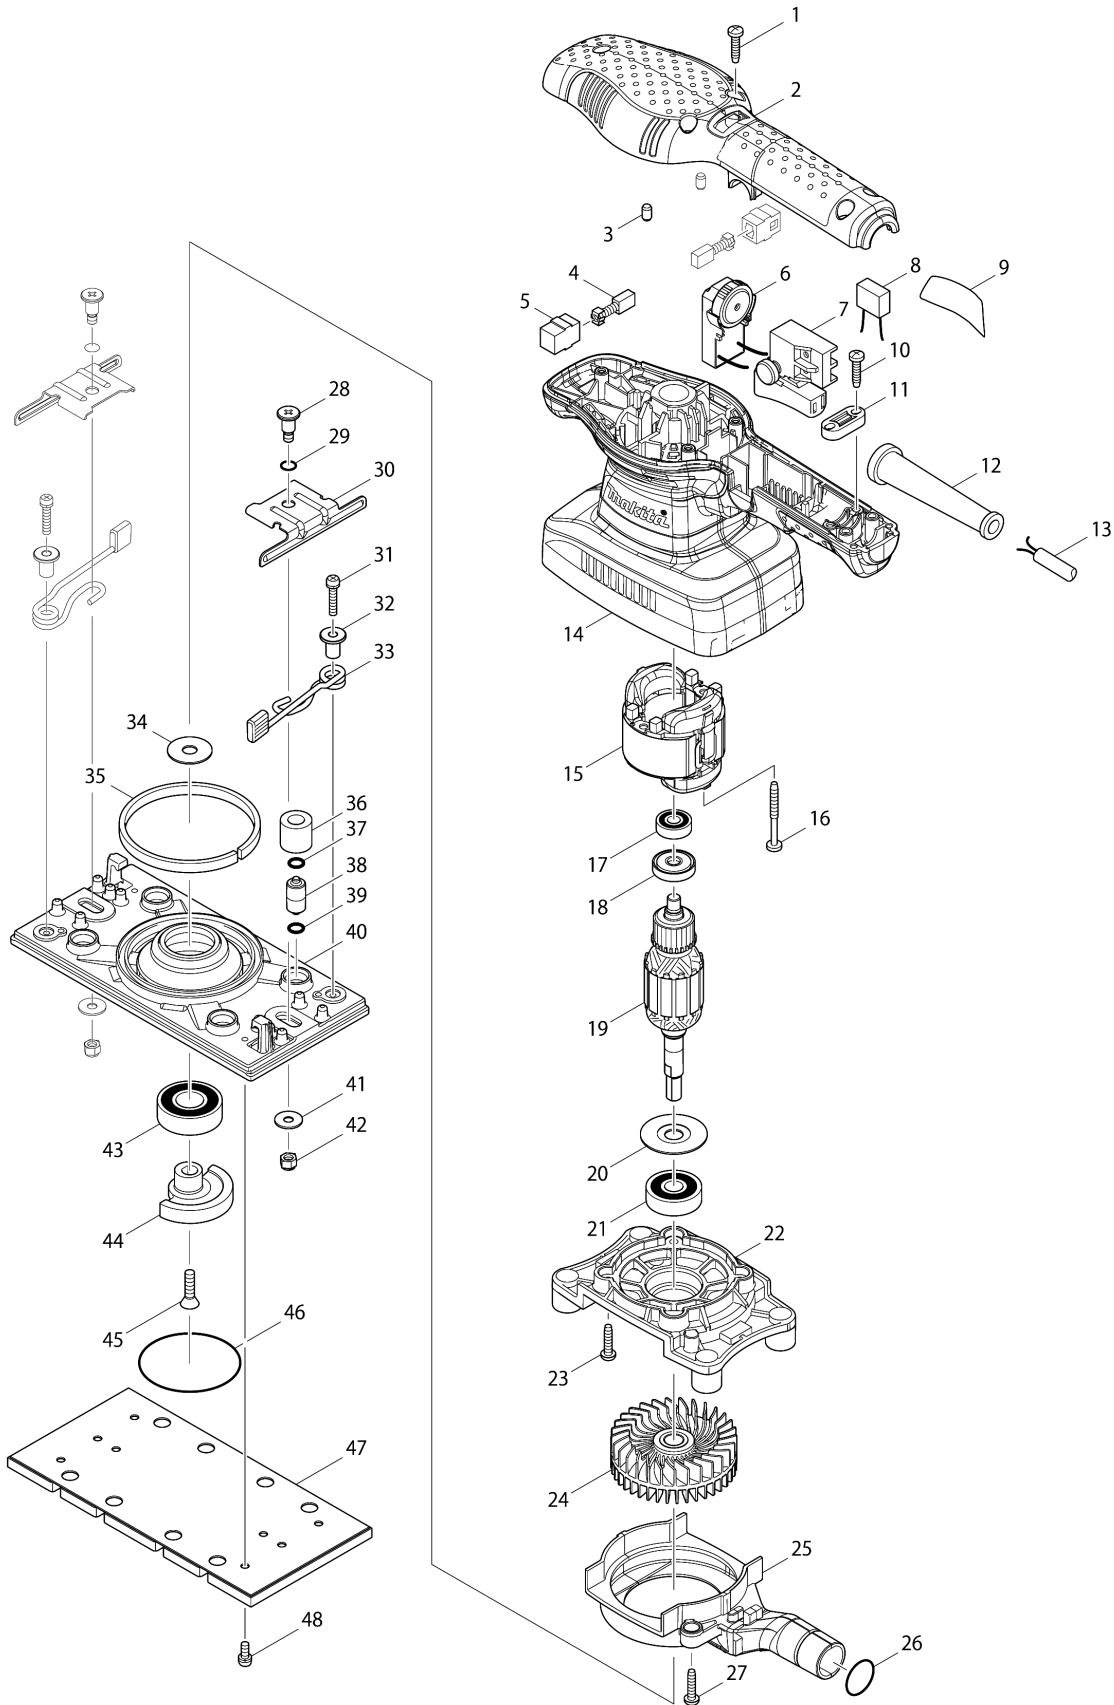

Model No. BO3711 FINISHING SANDER

Model No.BO3711 FINISHING SANDER

รายการ	รหัสอะไหล่	รายละเอียด	การ แลกเปลี่ยน	จำนวน	New/Old	ขาย	ซื้อ	ข้อความ
001	265995-6	TAPPING SCREW 4X18		5				
002	451269-3	TOP COVER		1				
003	263002-9	RUBBER PIN 4		2				
004	B-80254	CARBON BRUSH SET CB-64A		1				
005	643552-4	BRUSH HOLDER 5-8		2				
006	631906-7	CONTROLLER		1				
007	651286-5	SWITCH SGEL206C-5		1				
009	867006-9	BO3711 NAME PLATE		1				
010	265995-6	TAPPING SCREW 4X18		2				
011	687124-5	STRAIN RELIEF		1				
012	682569-2	CORD GUARD 8-85		1				
013	691055-2	POWER SUPPLY CORD 0.75- 2-2.0		1				
014	451270-8	MOTOR HOUSING		1				
015	593708-8	FIELD ASSEMBLY 220-240V		1	*			
C10	654037-5	INSULATED TERM. FT1.25-M3		2	*			
C11	654037-5	INSULATED TERM. FT1.25-M3	O	2	*			
015-1	593708-8	FIELD ASSEMBLY 220-240V	O	1				
C11	654037-5	INSULATED TERM. FT1.25-M3	O	2				
016	266048-4	TAPPING SCREW 4X40		2				
017	210062-2	BALL BEARING 607ZZ		1				
018	681652-2	INSULATION WASHER		1				
019	515783-4	ARMATURE ASSEMBLY 220V		1				
D10		INC. 17,18,20,21						
020	253180-3	FLAT WASHER 10		1				
021	211087-9	BALL BEARING 6200DDW		1				
022	451266-9	BEARING BOX		1				
023	265995-6	TAPPING SCREW 4X18		4				
024	240117-9	FAN 68		1				
025	451267-7	FAN GUIDE		1				
026	213315-8	O RING 19		1				
027	265995-6	TAPPING SCREW 4X18		2				
028	266511-7	+ FLAT FILLISTER HEAD SCREW M5		2				
029	213045-1	O-RING 6		2				
030	346102-1	PAPER CLAMP		2				
031	911136-9	PAN HEAD SCREW M4X20		2				
032	310300-3	SPRING GUIDE		2				
033	162279-2	LEVER COMPLETE		2				
034	267353-2	FLAT WASHER 8		1				
035	423389-3	SPONGE 6X230X3		1	*			
035-1	423469-5	SPONGE 7X105X3	O	1	*			