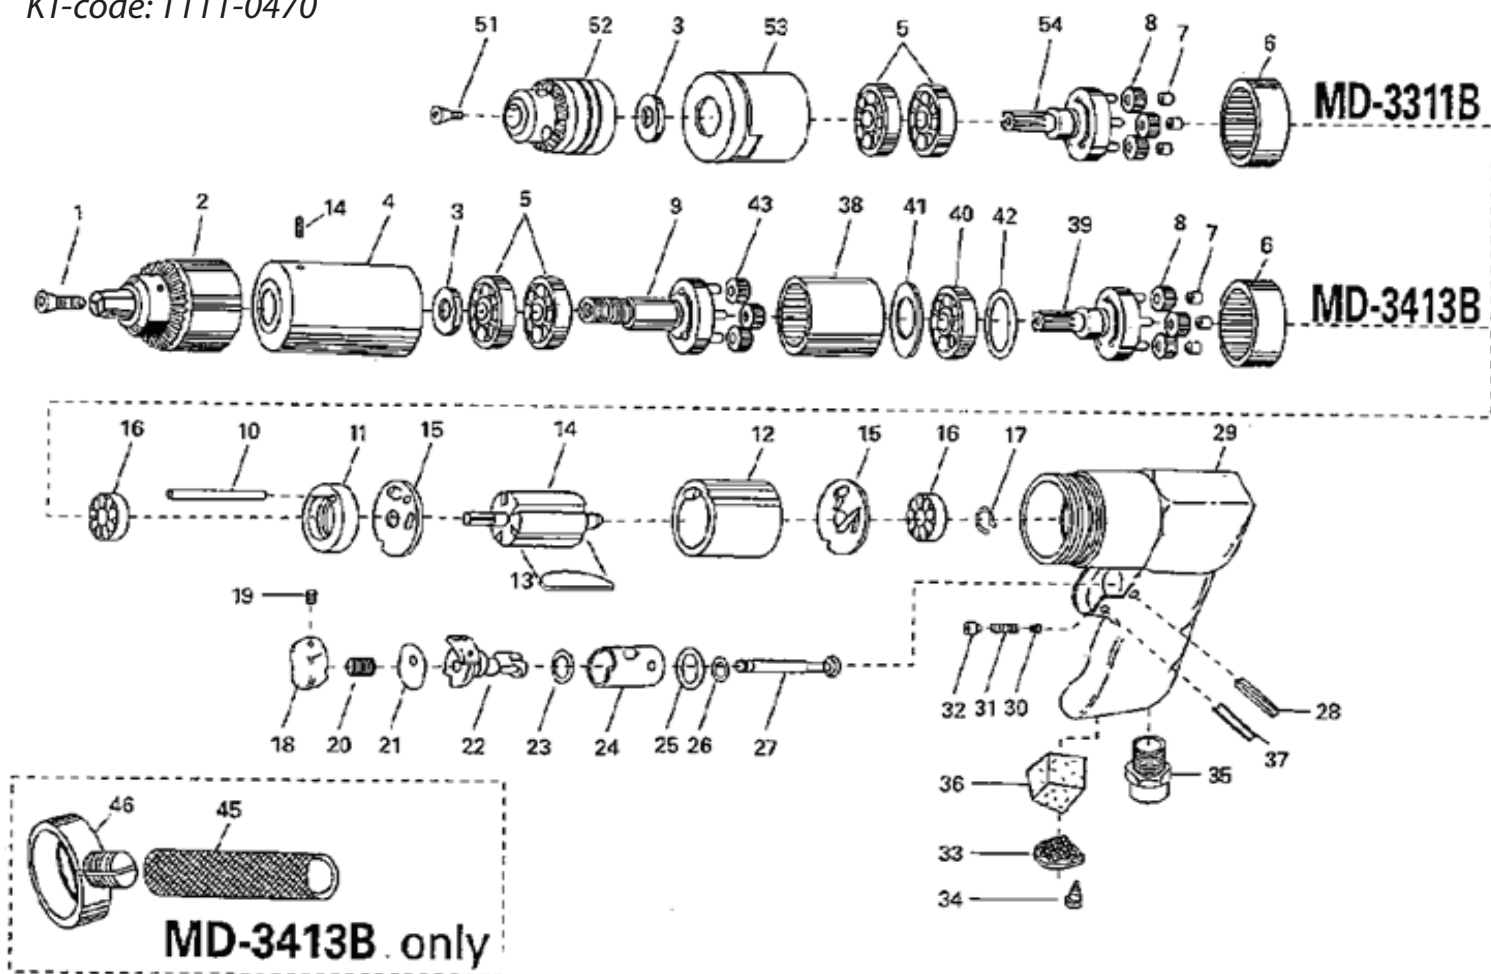

## MD-3413B Reversible drill

KT-code: T111-0470

No.	KT-Code	Part no.	Description	Required Q'ty
001		T50213010	Chuck screw	1 pc
002		T50213020	Drill chuck	1 pc
003	T112-3062	T50213030	Spacer ring	1 pc
004		T50213040	Clamp nut	1 pc
005		T50213050	Bearing 6201ZZ	2 pcs
006		T50213060	Internal gear B	1 pc
007		T50213070	Bushing	3 pcs
008	T112-3080	T50213080	Planet gear A	3 pcs
009		T50213090	Spindle A	1 pc
010	T112-4020	T50213100	Pin	1 pc
011	T112-3130	T50213110	Spacer	1 pc
012	T112-4028	T50213120	Cylinder	1 pc
013	T112-3110	T50210290	Rotor blade (ราคาเป็น 5ชิ้น/ชุด)	5 pcs
014	T112-3100	T50213140	Rotor	1 pc
015	T112-3090	T50213150	End plate	2 pcs
016	T112-3170	T50404100	Bearing 626ZZ	2 pcs
017		T50213170	Snap ring S-6	1 pc
018		T50213180	Trigger	1 pc
019		T50210520	Set screw M4x4	1 pc
020		T50210430	Spring	1 pc
021		T50213210	Detent cover	1 pc
022		T50213220	Reverse valve	1 pc
023		T50213250	O-ring P-12.5	1 pc
024		T50213240	Valve body	1 pc

No.	KT-Code	Part no.	Description	Required Q'ty
025		T50213230	O-ring P-12.5	1 pc
026		T50213260	O-ring P-4	1 pc
027		T50213270	Valve stem	1 pc
028		T50213280	Spring pin 3x22	1 pc
029		T50213290	Housing	1 pc
030		T50213300	Detent pin	1 pc
031		T50213310	Spring	1 pc
032		T50213320	Set screw M5x3x2	1 pc
033		T50210440	Silencer	1 pc
034		T50210450	Screw 3x8	2 pcs
035	T112-2878	T50210460	Air inlet bushing	1 pc
036		T50210500	Silencer material	1 pc
037		T50213370	Pin 2.5x22	1 pc
038		T50213380	Internal gear A	1 pc
039	T112-3210	T50213390	Spindle B	1 pc
040		T50213400	Bearing 6200DDU	1 pc
041	T112-3200	T50213410	Spacer	1 pc
042		T50213420	Bake washer	1 pc
043		T50213430	Planet gear	3 pcs
044		T50213440	Set screw 4x6	1 pc
045		T50213450	Handle (outside trigger type)	1 pc
046		T50213460	Brass band	1 pc
056		T50213560	1/2" Drill chuck key	1 pc