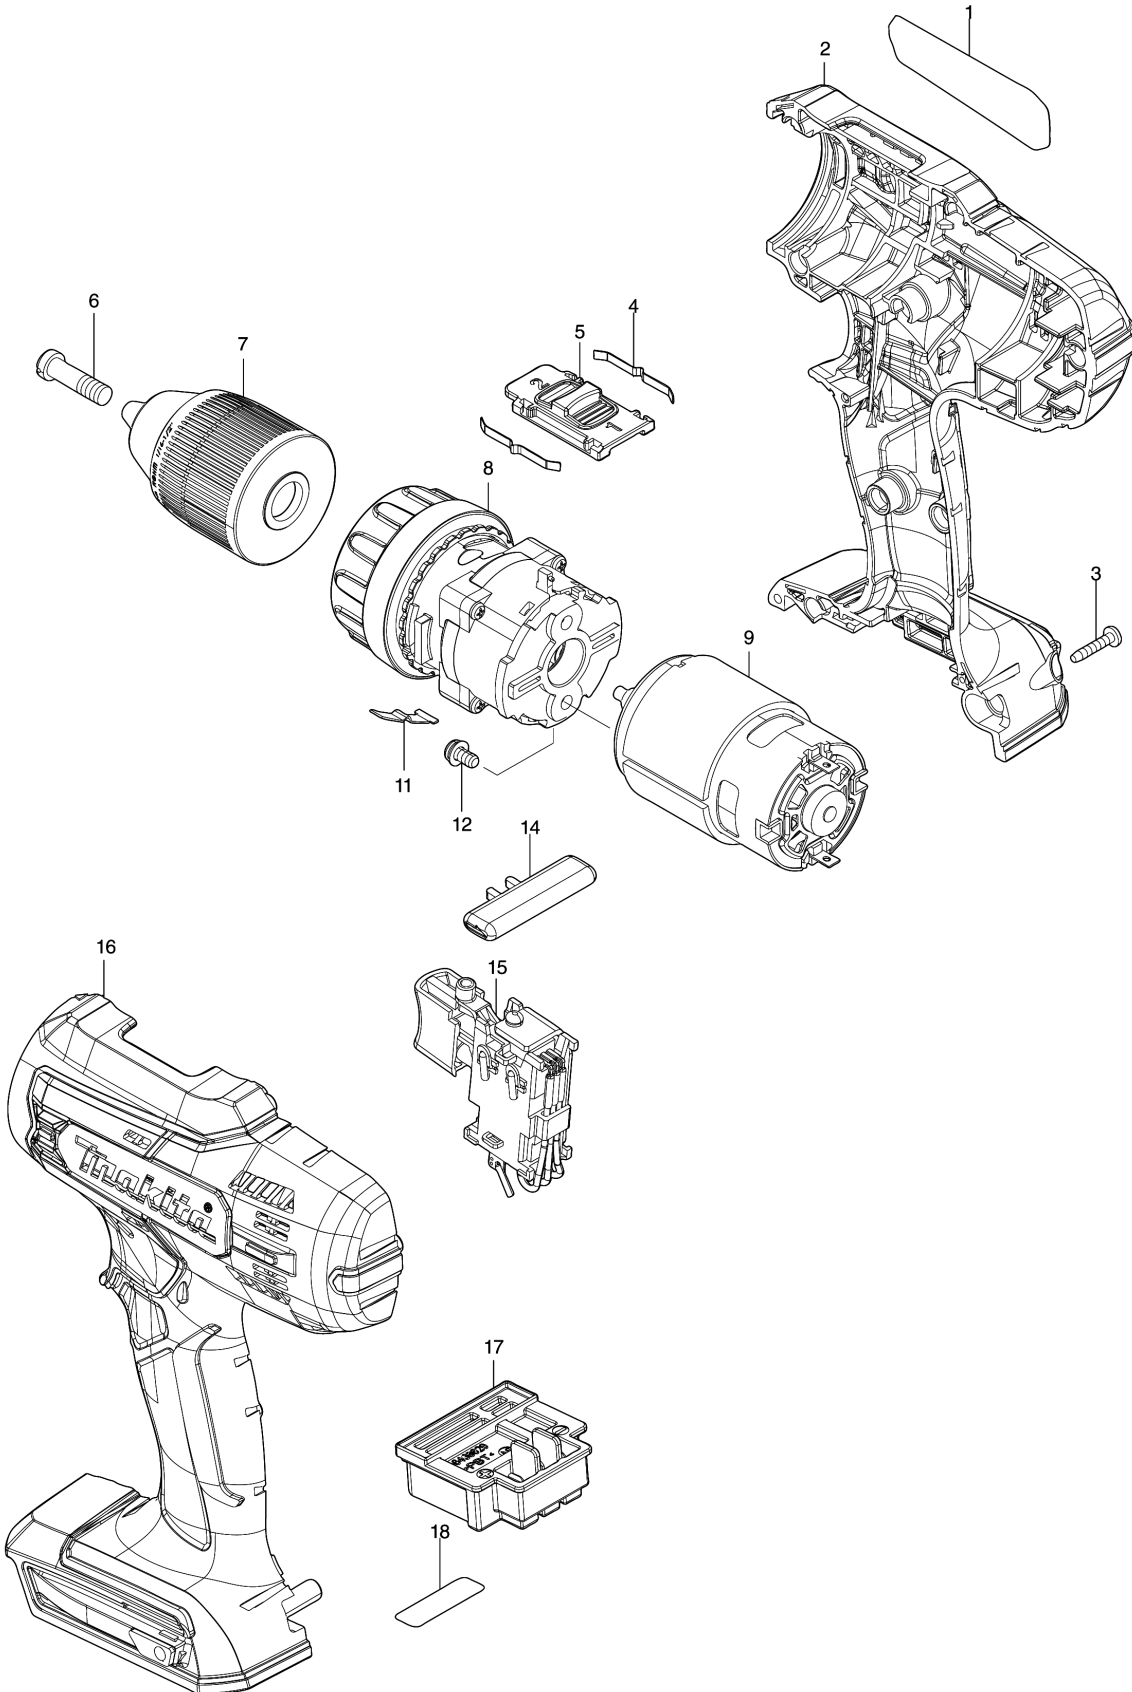

Model No.DF488D CORDLESS DRIVER DRILL

Model No.DF488D CORDLESS DRIVER DRILL

รายการ	รหัสอะไหล่	รายละเอียด	การ แลกเปลี่ยน	จำนวน	New/Old	ขาย	ซื้อ	ข้อความ
001	858A54-5	DF488D NAME PLATE		1				
002	183R93-1	HOUSING SET		1				
C10	252126-6	HEX. LOCK NUT M4-7		2				
D10		INC. 16						
003	266429-2	TAPPING SCREW 3X16		9				
004	232220-0	LEAF SPRING		2				
005	127754-5	SPEED CHANGE LEVER ASSEMBLY		1				
C10	233438-6	COMPRESSION SPRING 4		2				
006	251468-5	- FLAT HEAD SCREW M6X22		1				
007	766004-9	KEYLESS DRILL CHUCK 13		1	*			
007-1	763260-2	KEYLESS DRILL CHUCK 13	O	1				
008	127734-1	GEAR ASSEMBLY		1				
009	629937-8	DC MOTOR		1				
011	232182-2	LEAF SPRING		1				
012	911108-4	PAN HEAD SCREW M4X8		2				
014	452399-3	F/R CHANGE LEVER		1				
015	638887-6	SWITCH UNIT		1				
016	183R93-1	HOUSING SET		1				
C10	252126-6	HEX. LOCK NUT M4-7		2				
D10		INC. 2						
017	643862-9	TERMINAL		1				
018	858A58-7	DF488D SERIAL NO. LABEL		1				
A01	784637-8	+ - BIT 2-45		1				
A02A	***DC18WA	DC18WA BATTERY CHARGER		1				
A02B	***DC18WB	DC18WB BATTERY CHARGER		1				
D10		COMPO-PARTS						
A03	199287-0	BATTERY BL1815G SET		2				
A04	452652-7	BATTERY COVER		1				
A05	821844-3	PLASTIC CARRYING CASE		1				
C10	455522-9	SLIDE LATCH		2				
A06A	8027B9-2	DF488DWE PLASTIC CASE LABEL		2				
A06B	8044V1-6	DF488D002 PLASTIC CASE LABEL		2				

Please order the parts with part number.

Print Date 24/8/2021