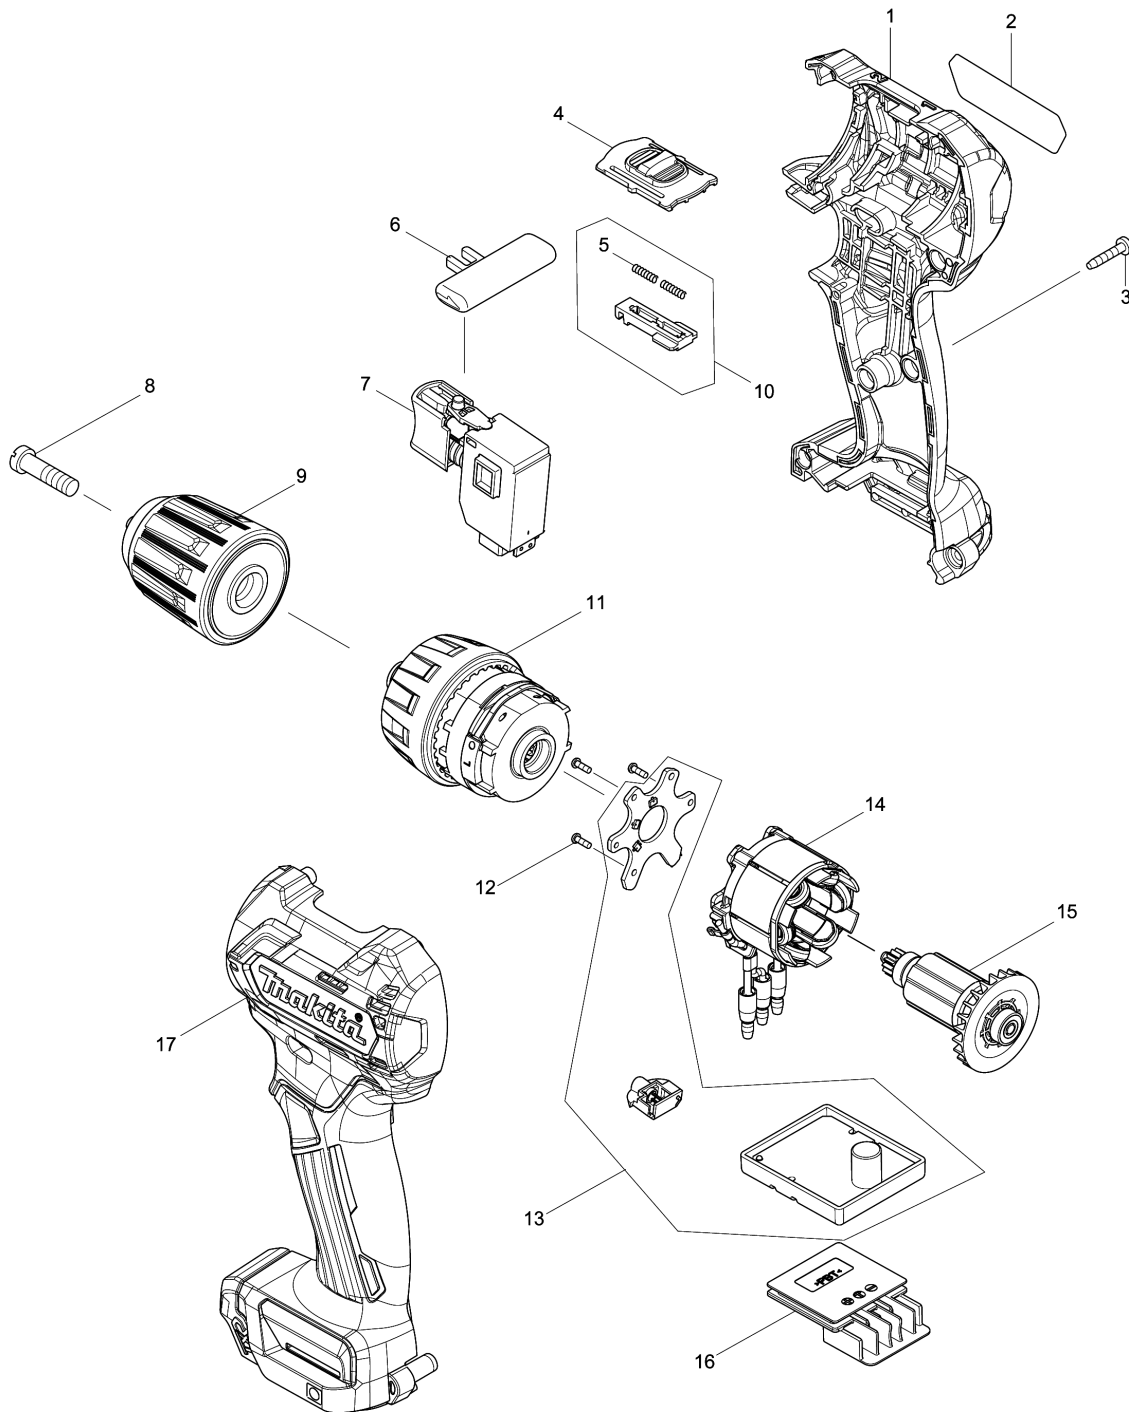

# Model No.DF332D CORDLESS DRIVER DRILL

## Model No.DF332D CORDLESS DRIVER DRILL

รายการ	รหัสอะไหล่	รายละเอียด	การ แลกเปลี่ยน	จำนวน	New/Old	ขาย	ซื้อ	ข้อความ
001	183C34-7	HOUSING SET		1				
D10		INC. 17						
002	851T91-2	DF332D NAME PLATE		1	*			
002-1	851T90-4	DF332D NAME PLATE	<	1				
003	266429-2	TAPPING SCREW 3X16		8				
004	456532-9	SPEED CHANGE LEVER		1				
005	233025-1	COMPRESSION SPRING 2		2				
006	419041-9	F/R CHANGE LEVER		1				
007	650689-0	SWITCH C3JW-2B		1				
008	251468-5	- FLAT HEAD SCREW M6X22		1				
009	763238-5	KEYLESS DRILL CHUCK 10		1				
010	123587-6	CHANGE LEVER ASS'Y		1				
D10		INC. 5						
011A	123549-4	GEAR ASSEMBLY		1	*			
011B	123549-4	GEAR ASSEMBLY		1	*			
011-1A	123868-8	GEAR ASSEMBLY	O	1	*			
011-1B	123868-8	GEAR ASSEMBLY	O	1	*			
011-1C	123868-8	GEAR ASSEMBLY		1	*			
011-1D	123868-8	GEAR ASSEMBLY		1	*			
011-2	123868-8	GEAR ASSEMBLY	O	1				
012	266490-9	TAPPING SCREW PT 2X6		3				
013A	620487-6	CONTROLLER		1	*			
013B	620487-6	CONTROLLER		1	*			
013-1A	620487-6	CONTROLLER	O	1	*			
C10	620553-9	LED CIRCUIT		1	*			
013-1B	620487-6	CONTROLLER	O	1	*			
C10	620553-9	LED CIRCUIT		1	*			
013-1C	620487-6	CONTROLLER		1	*			
C10	620553-9	LED CIRCUIT		1	*			
013-1D	620487-6	CONTROLLER		1	*			
C10	620553-9	LED CIRCUIT		1	*			
013-2	620B33-7	CONTROLLER	<	1				
C10	620553-9	LED CIRCUIT		1				
014	629178-6	STATOR		1				
015A	619393-0	ROTOR		1	*			
015B	619393-0	ROTOR		1	*			
015C	619393-0	ROTOR		1	*			
015-1A	619410-6	ROTOR	O	1	*			
015-1B	619410-6	ROTOR	O	1	*			
015-1C	619410-6	ROTOR	O	1	*			

Please order the parts with part number.

Print Date 24/8/2021