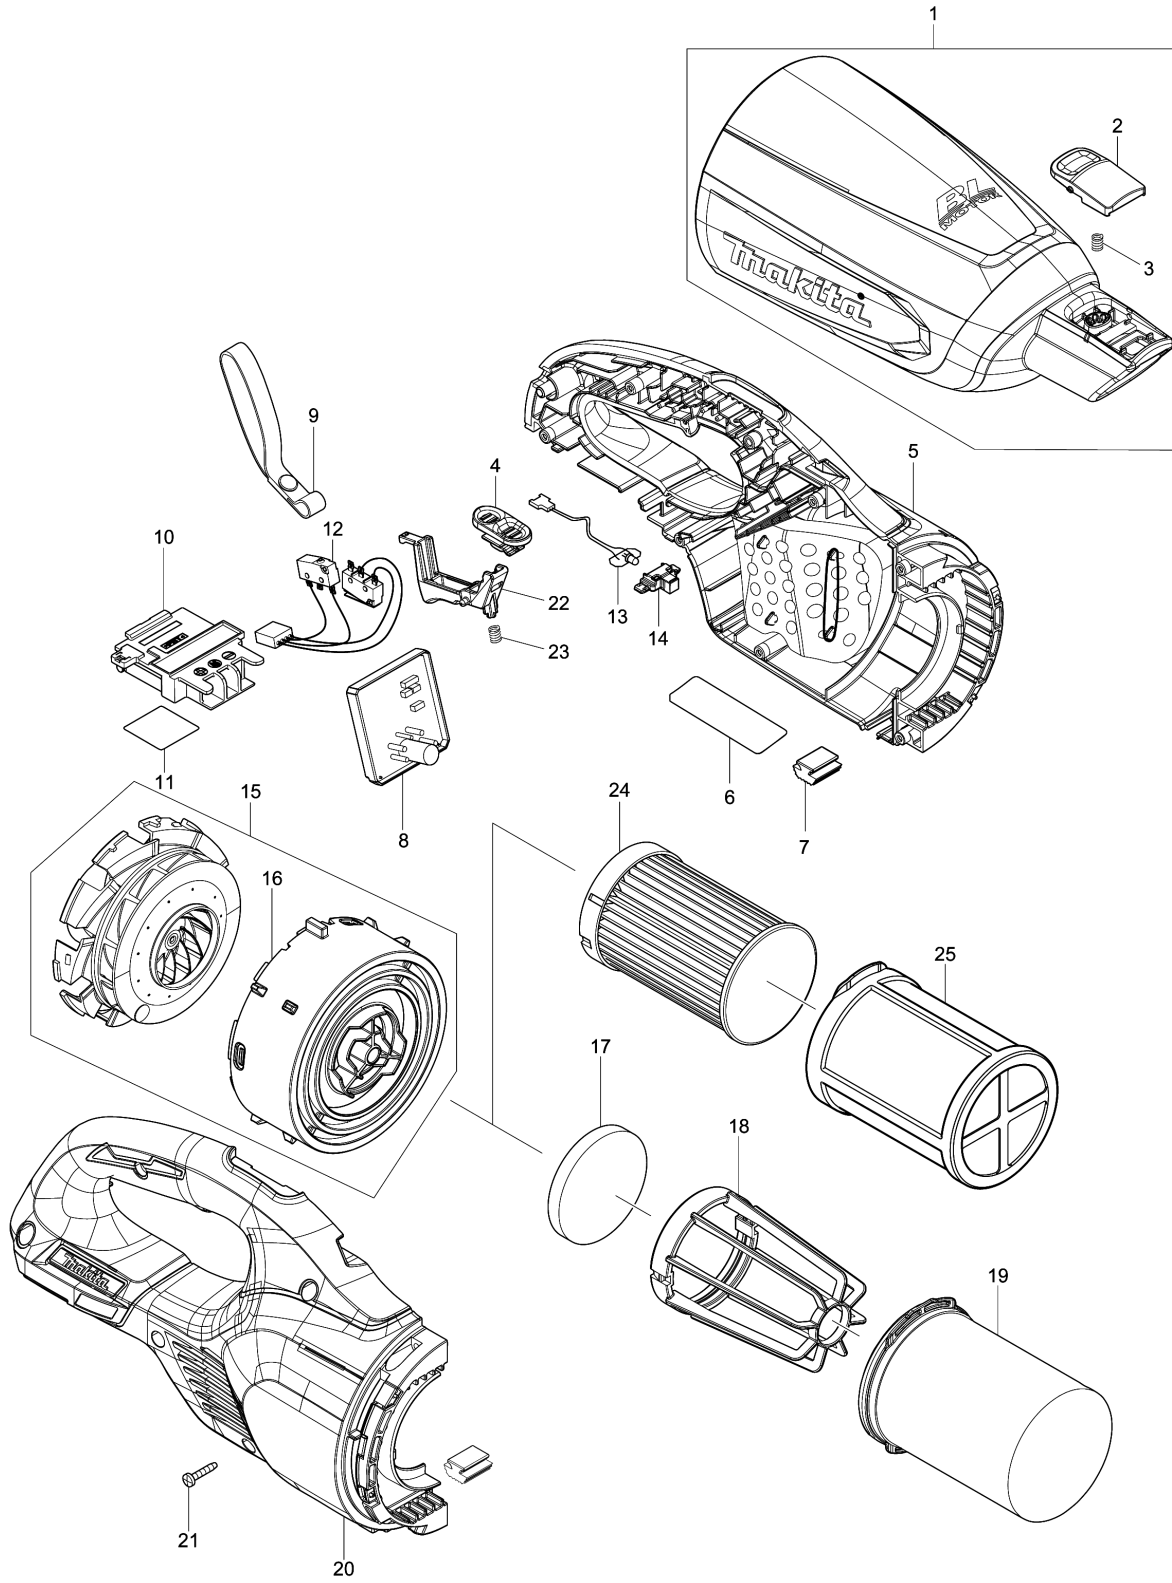

Model No.DCL280F CORDLESS CLEANER

Model No.DCL280F CORDLESS CLEANER

รายการ	รหัสอะไหล่	รายละเอียด	การ แลกเปลี่ยน	จำนวน	New/Old	ขาย	ซื้อ	ข้อความ
001A	136105-1	CAPSULE ASS'Y		1				
001B	136096-6	CAPSULE COMPLETE ASS'Y		1				
001C	136096-6	CAPSULE COMPLETE ASS'Y		1				
001D	136217-0	CAPSULE ASS'Y		1				
C10	266326-2	TAPPING SCREW 4X18		1				
C20	424208-6	VALVE		1				
C30	941051-3	FLAT WASHER 4		1				
D10		INC. 2,3						
002	458939-5	BUTTON A		1				
003	232485-4	COMPRESSION SPRING 5		1				
004	459326-1	SLIDE SWITCH		1				
005A	183M07-0	HOUSING SET		1				
005B	183L72-3	HOUSING SET		1				
005C	183L72-3	HOUSING SET		1				
005D	183M09-6	HOUSING SET		1				
C10	263005-3	RUBBER PIN 6		2				
C20	422458-7	SPONGE SHEET 55-80		2				
C30	213008-7	O RING 22.4		2				
D10		INC. 7,20						
006	855S96-8	DCL280F NAME PLATE		1				
007	422460-0	RUBBER PLATE		2				
008	620A74-7	CONTROLLER		1				
009A	163400-6	HANDSTRAP		1				
009B	163400-6	HANDSTRAP		1				
009C	163400-6	HANDSTRAP		1				
009D	163400-6	HANDSTRAP		1				
010	643874-2	TERMINAL		1				
011	855T03-7	DCL280F SERIAL NO. LABEL		1				
012	632N57-3	SWITCH UNIT		1				
013A	620A76-3	LED CIRCUIT		1	*			
013B	620A76-3	LED CIRCUIT		1	*			
013C	620A76-3	LED CIRCUIT		1	*			
013-1A	620E82-2	LED CIRCUIT	<	1				
013-1B	620E82-2	LED CIRCUIT	<	1				
013-1C	620E82-2	LED CIRCUIT	<	1				
013-1D	620E82-2	LED CIRCUIT		1				
014	459478-8	LENS CASE		1				
015	136091-6	MOTOR ASS'Y		1				
D10		INC. 16						
016	459322-9	FAN COVER		1				