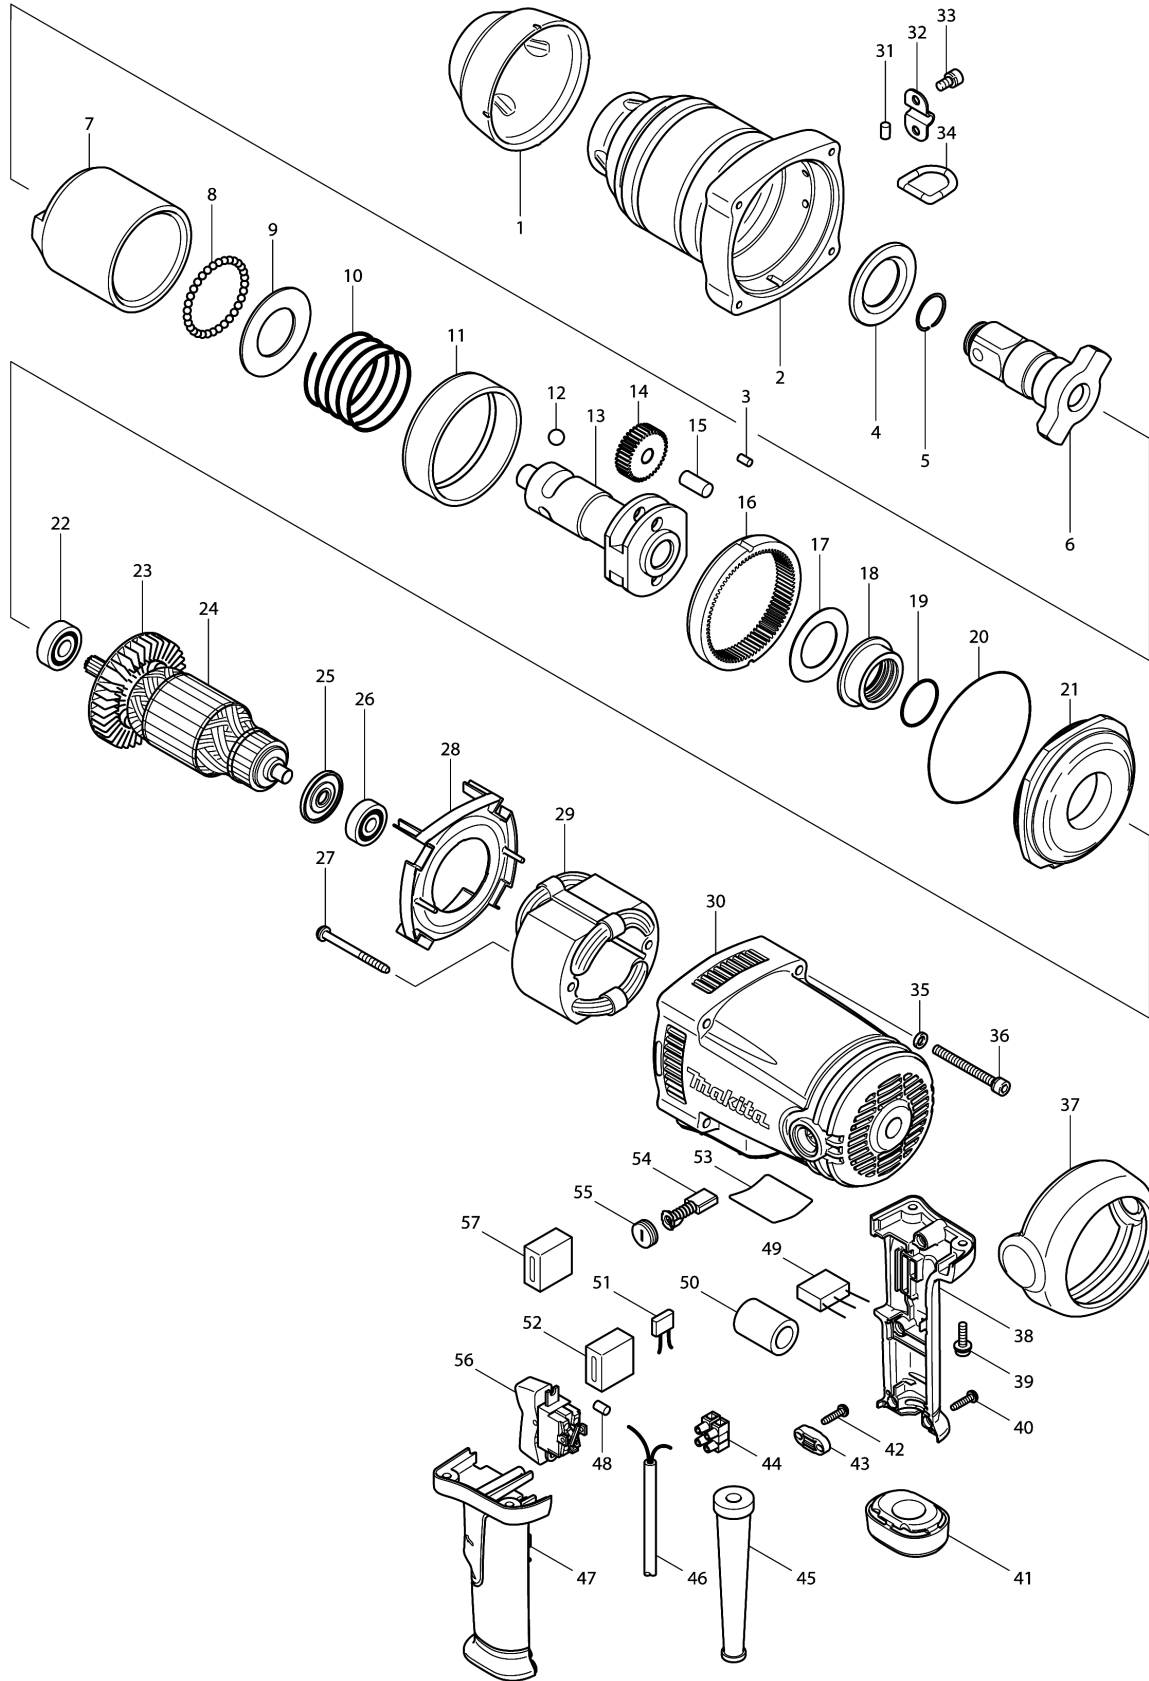

Model No.TW1000 IMPACT WRENCH

Model No.TW1000 IMPACT WRENCH

รายการ	รหัสอะไหล่	รายละเอียด	การ แลกเปลี่ยน	จำนวน	New/Old	ขาย	ซื้อ	ข้อความ
001	421895-2	FRONT BUMPER		1				
002	154555-8	HAMMER CASE COMPLETE		1				
003	256253-1	PIN 5		2				
004	253909-7	FLAT WASHER 35		1				
005	231921-7	RING SPRING 22		1				
006	325587-4	ANVIL		1				
007	325415-3	HAMMER		1				
008	216002-8	STEEL BALL 4.8		32				
009	253712-6	FLAT WASHER 36		1				
010	233428-9	COMPRESSION SPRING 45		1	*			
010-1	231211-8	COMPRESSION SPRING 36	S	1				
011	333112-7	RING 79		1				
012	216010-9	STEEL BALL 10.3		2				
013	324501-7	SPINDLE		1	*			
013-1	324666-5	SPINDLE	S	1				
014	227149-3	SPUR GEAR 37		2				
015	256051-3	PIN 10		2				
016	221815-4	INTERNAL GEAR 82		1				
017	267170-0	FLAT WASHER 34		1				
018	310154-8	BEARING BOX		1				
019	213459-4	O RING 32		1				
020	213855-6	O RING 95		1				
021	317841-0	HAMMER CASE COVER		1				
022	211137-0	BALL BEARING 6201LLU		1				
023	240003-4	FAN 80		1				
024	516918-0	ARMATURE ASS'Y 220V		1				
D10		INC. 22,23,25,26						
025	681665-3	INSULATION WASHER		1				
026	211066-7	BALL BEARING 6200LLB		1				
027	265345-5	+ HEX. BOLT M5X60		2				
028	418814-7	BAFFLE PLATE		1				
029	526148-5	FIELD ASS'Y 220V		1				
C10	654020-2	RING TERMINAL		2				
C20	654502-4	CONNECTOR P-2		2				
030	154556-6	MOTOR HOUSING COMPLETE		1				
C10	643653-8	BRUSH HOLDER 6.5-13.5		2				
031	263005-3	RUBBER PIN 6		1				
032	345517-9	PLATE		1				
033	266157-9	HEX. SOCKET HEAD BOLT M6X12		2	*			
033-1	922311-2	HEX. SOCKET HEAD BOLT M6X12	S	2				