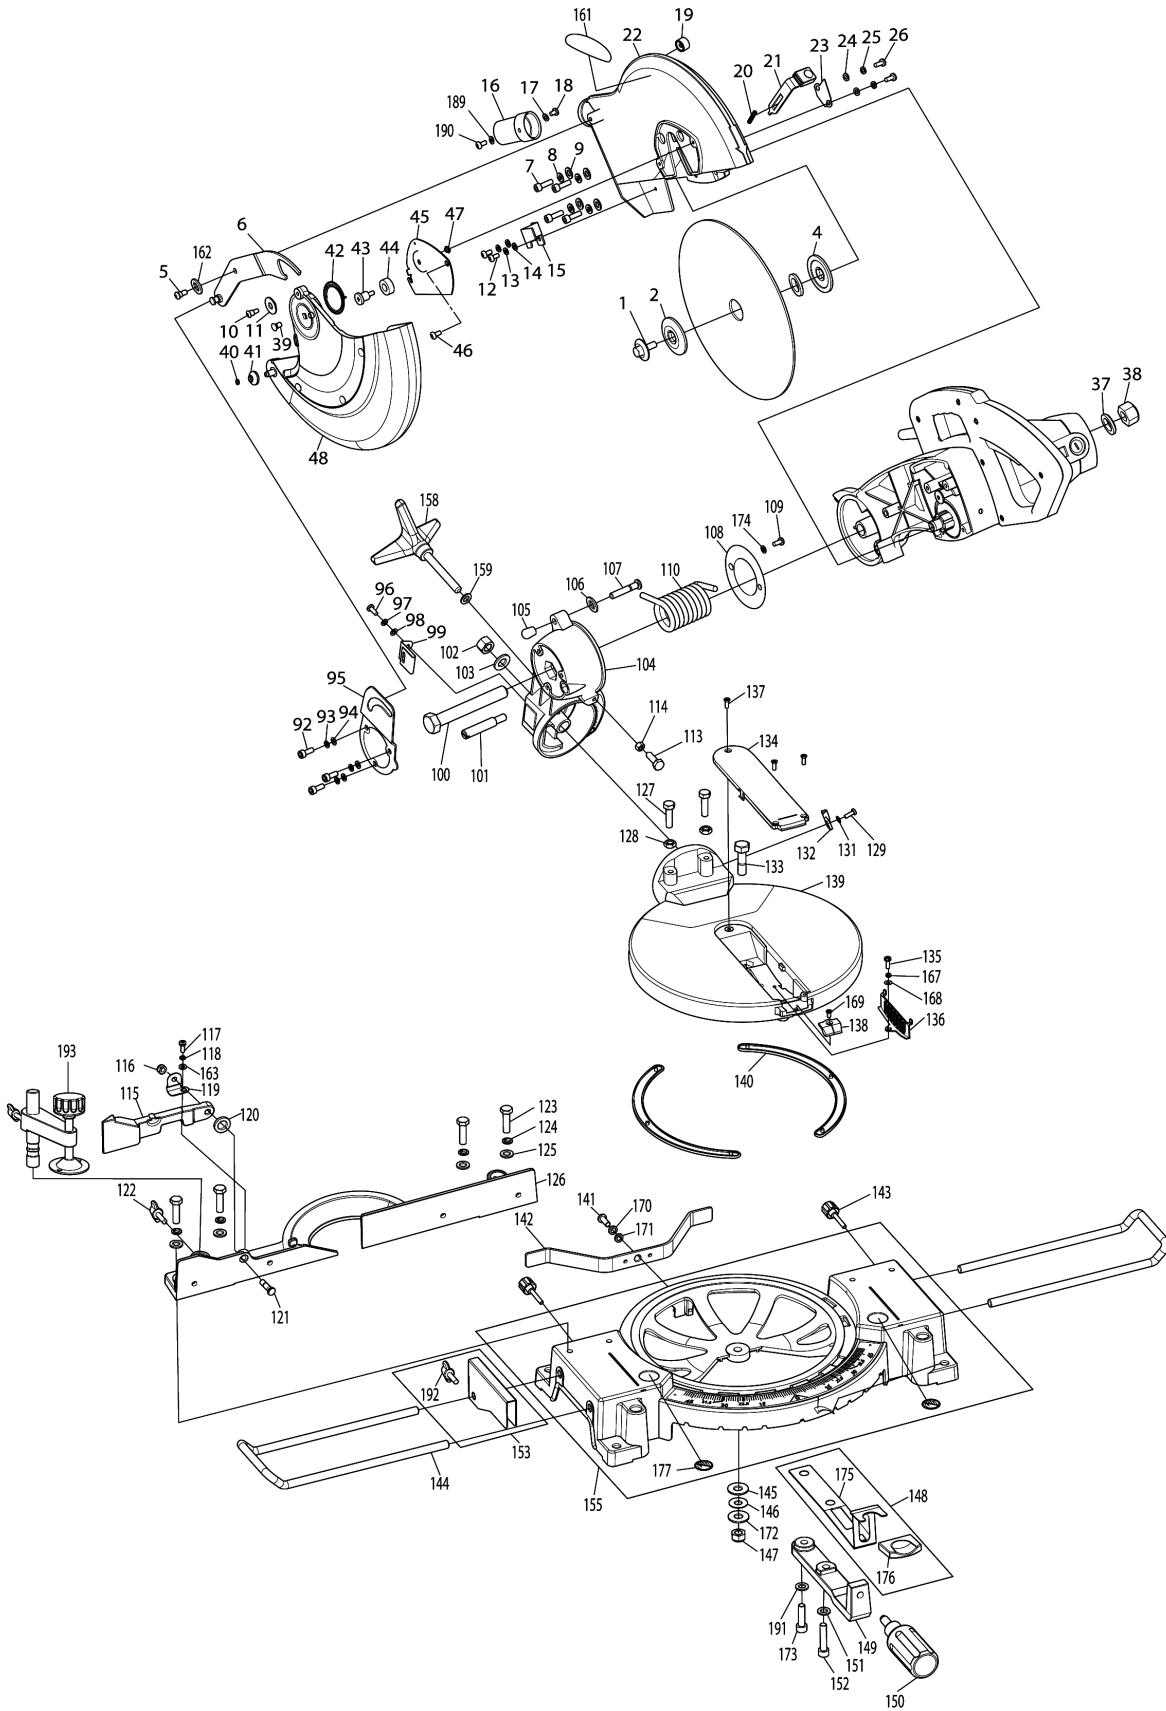

Model No.M2300 255MM COMPOUND MITER SAW

Model No.M2300 255MM COMPOUND MITER SAW

Model No.M2300 255MM COMPOUND MITER SAW

รายการ	รหัสอะไหล่	รายละเอียด	การ แลกเปลี่ยน	จำนวน	New/Old	ขาย	ซื้อ	ข้อความ
001	JM23000054	BLADE LOCK BOLT M8X20(LH)		1	*			
001-1	JM23000054	BLADE LOCK BOLT M8X20(LH)	O	1				
002	JM23000065	FLANGE		1				
004	JM23000065	FLANGE		1				
005	JM23000057	STEPPED BOLT M6		1				
006	JM23000058	LINK COMP.		1				
007	JM23000052	HEX. SOCKET HEAD BOLT M6 X 20		4				
008	JM23000040	SPRING WASHER6		4				
009	JM23000041	FLAT WASHER6		4				
010	JM23000055	STEPPED BOLT M5		1				
011	JM23000056	BUSH		1				
012	JM23000069	PAN HEAD SCREW M5X12		2				
013	JM23000031	SPRING WASHER5		2				
014	JM23000030	FLAT WASHER5		2				
015	JM23000053	PLATE		1				
016	JM23000059	DUST NOZZLE		1	*			
016-1	JM23000178	DUST NOZZLE 38	O	1				
017	JM23000136	FLAT WASHER4		1				
018	JM23000138	PAN HEAD SCREW M4X10		1				
019	JM23000063	LIMIT RING		1				
020	JM23000066	LOCK SPRING		1				
021	JM23000067	SHAFT LOCK		1				
022	JM00000065	BLADE CASE COMPLETE		1				
023	JM23000068	COVER		1				
024	JM23000030	FLAT WASHER5		2				
025	JM23000031	SPRING WASHER5		2				
026	JM23000069	PAN HEAD SCREW M5X12		2				
036	JM23080117	NAME PLATE		1				
037	JM23000070	FLAT WASHER16		1				
038	JM23000071	ANTI-LOOSE NUT16		1				
039	JM23000074	SQUARE NECK BOLTM6X10		1				
040	JM23000076	PUSH NUT		1				
041	JM23000075	WHEEL		1				
042	JM23000073	TORSION SPRING		1				
043	JM23000077	STEPPED BOLT M6		1				
044	JM23000078	RUBBER SLEEVE		1				
045	JM23000079	FIX PLATE		1				
046	JM23000081	STEPPED BOLT M5		1				
047	JM23000080	ANTI-LOOSE NUTM6		1				