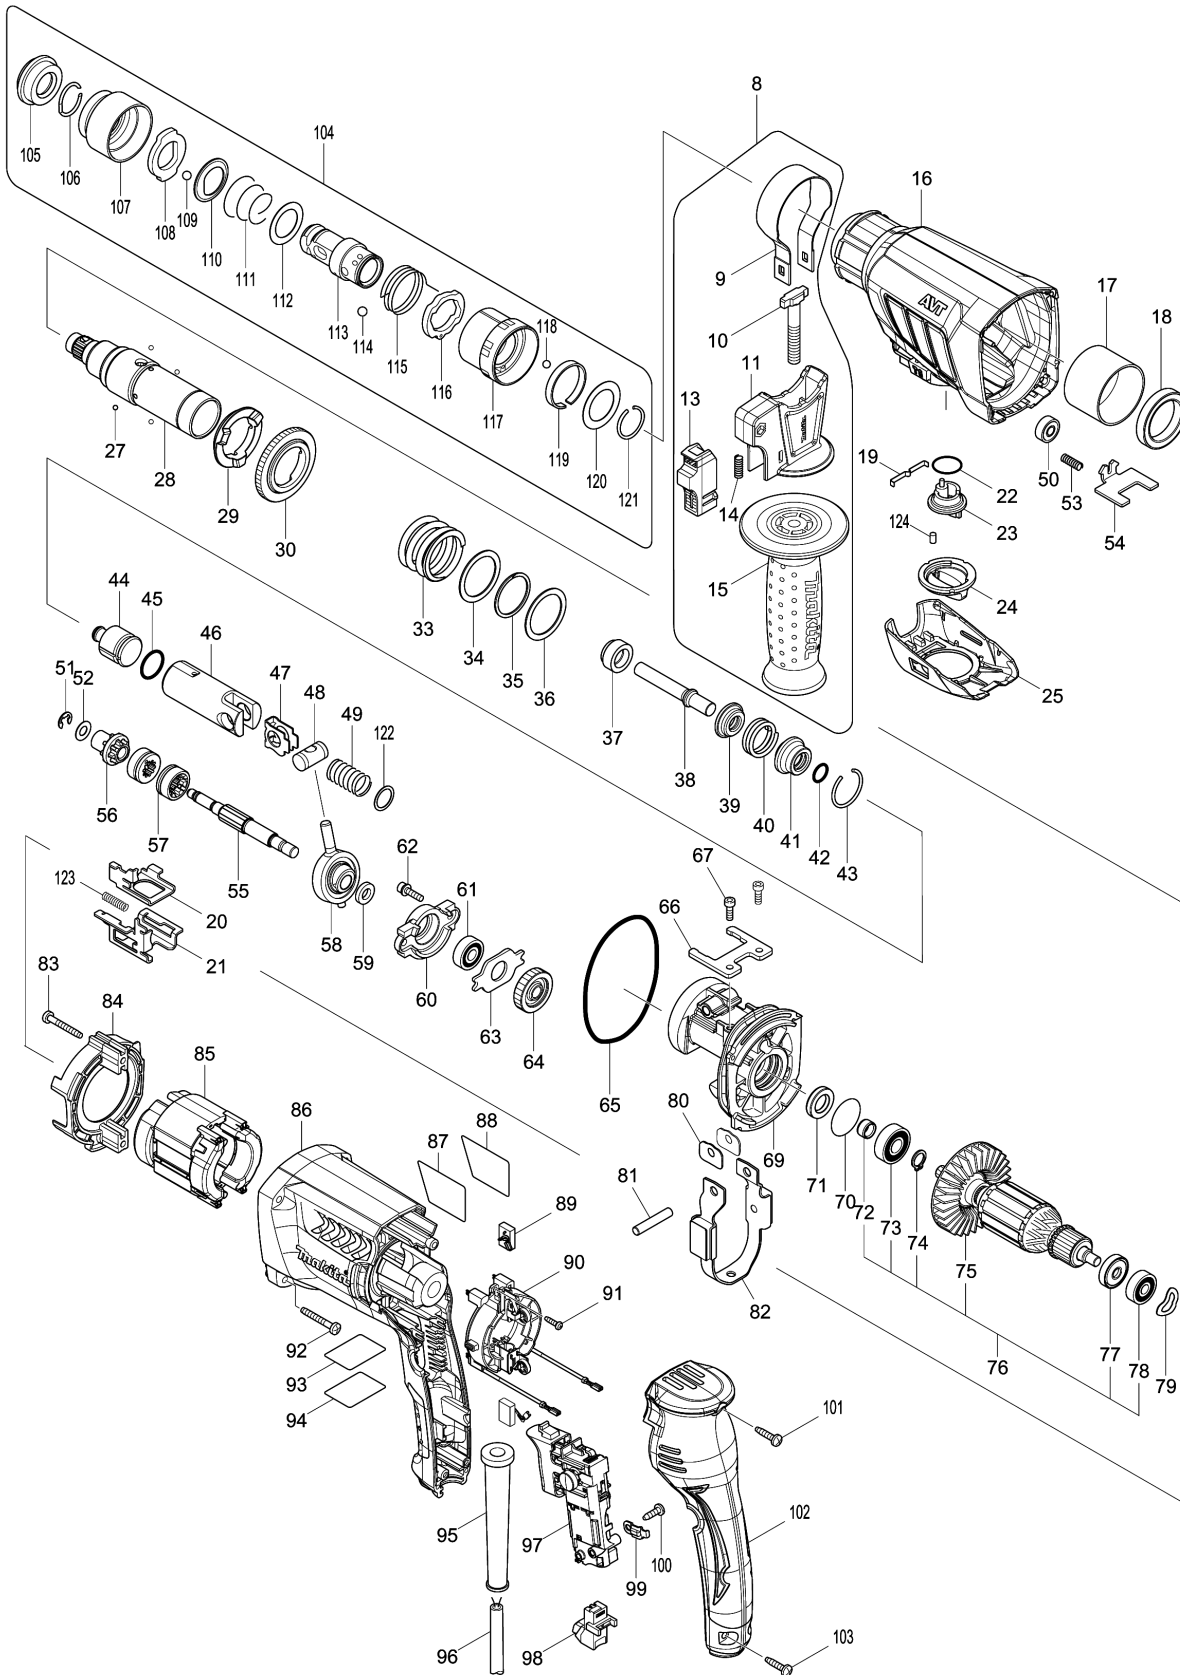

### Model No.HR2631FT 26MM COMBINATION HAMMER

## Model No.HR2631FT 26MM COMBINATION HAMMER

รายการ	รหัสอะไหล่	รายละเอียด	การ แลกเปลี่ยน	จำนวน	New/Old	ขาย	ซื้อ	ข้อความ
008	122878-2	GRIP ASSEMBLY		1				
D10		INC. 9-11,13-15						
009	346181-9	GRIP SPRING 50		1				
010	266349-0	SQUARE BOLT M8X50		1				
011	451539-0	GRIP BASE		1				
013	141765-6	LOCK BUTTON COMPLETE		1				
014	233360-7	COMPRESSION SPRING 4		1				
015	154935-8	GRIP 36 COMPLETE		1				
016	142970-8	GEAR HOUSING COMPLETE		1				
C10	213636-8	OIL SEAL 25		1				
017	331890-3	CUP SLEEVE		1				
018	211294-4	BALL BEARING 6806LLU		1				
019	232286-0	LEAF SPRING		1				
020	346832-4	CHANGE PLATE A		1				
021	346833-2	CHANGE PLATE B		1				
022	213278-8	O RING 17		1				
023	455392-6	CHANGE LEVER		1				
024	455394-2	CHANGE LEVER CAP		1				
025	455391-8	CHANGE LEVER COVER		1				
027	216019-1	STEEL BALL 3		4				
028	140266-1	TOOL HOLDERGUIDE COMPLETE		1				
C10	213344-1	OIL SEAL 9		1				
029	332139-4	DRIVING FLANGE		1				
030	227360-7	SPUR GEAR 51		1				
033	234148-8	COMPRESSION SPRING 31		1				
034	267153-0	FLAT WASHER 30		1				
035	257932-4	SPIRO LOCK WASHER 30		1				
036	267153-0	FLAT WASHER 30		1				
037	325783-4	SLEEVE 9B		1				
038	325791-5	IMPACT BOLT B		1				
039	325792-3	WASHER 10		1				
040	234149-6	COMPRESSION SPRING 20		1				
041	325793-1	O-RING CASE B		1				
042	213073-6	O RING 9		1				
043	233979-2	RING SPRING 28		1				
044	325784-2	STRIKER		1				
045	213258-4	O RING 17.5		1				
046	310345-1	PISTON CYLINDER		1				
047	346036-8	GUIDE PLATE		1				
048	324215-8	PISTON JOINT		1				