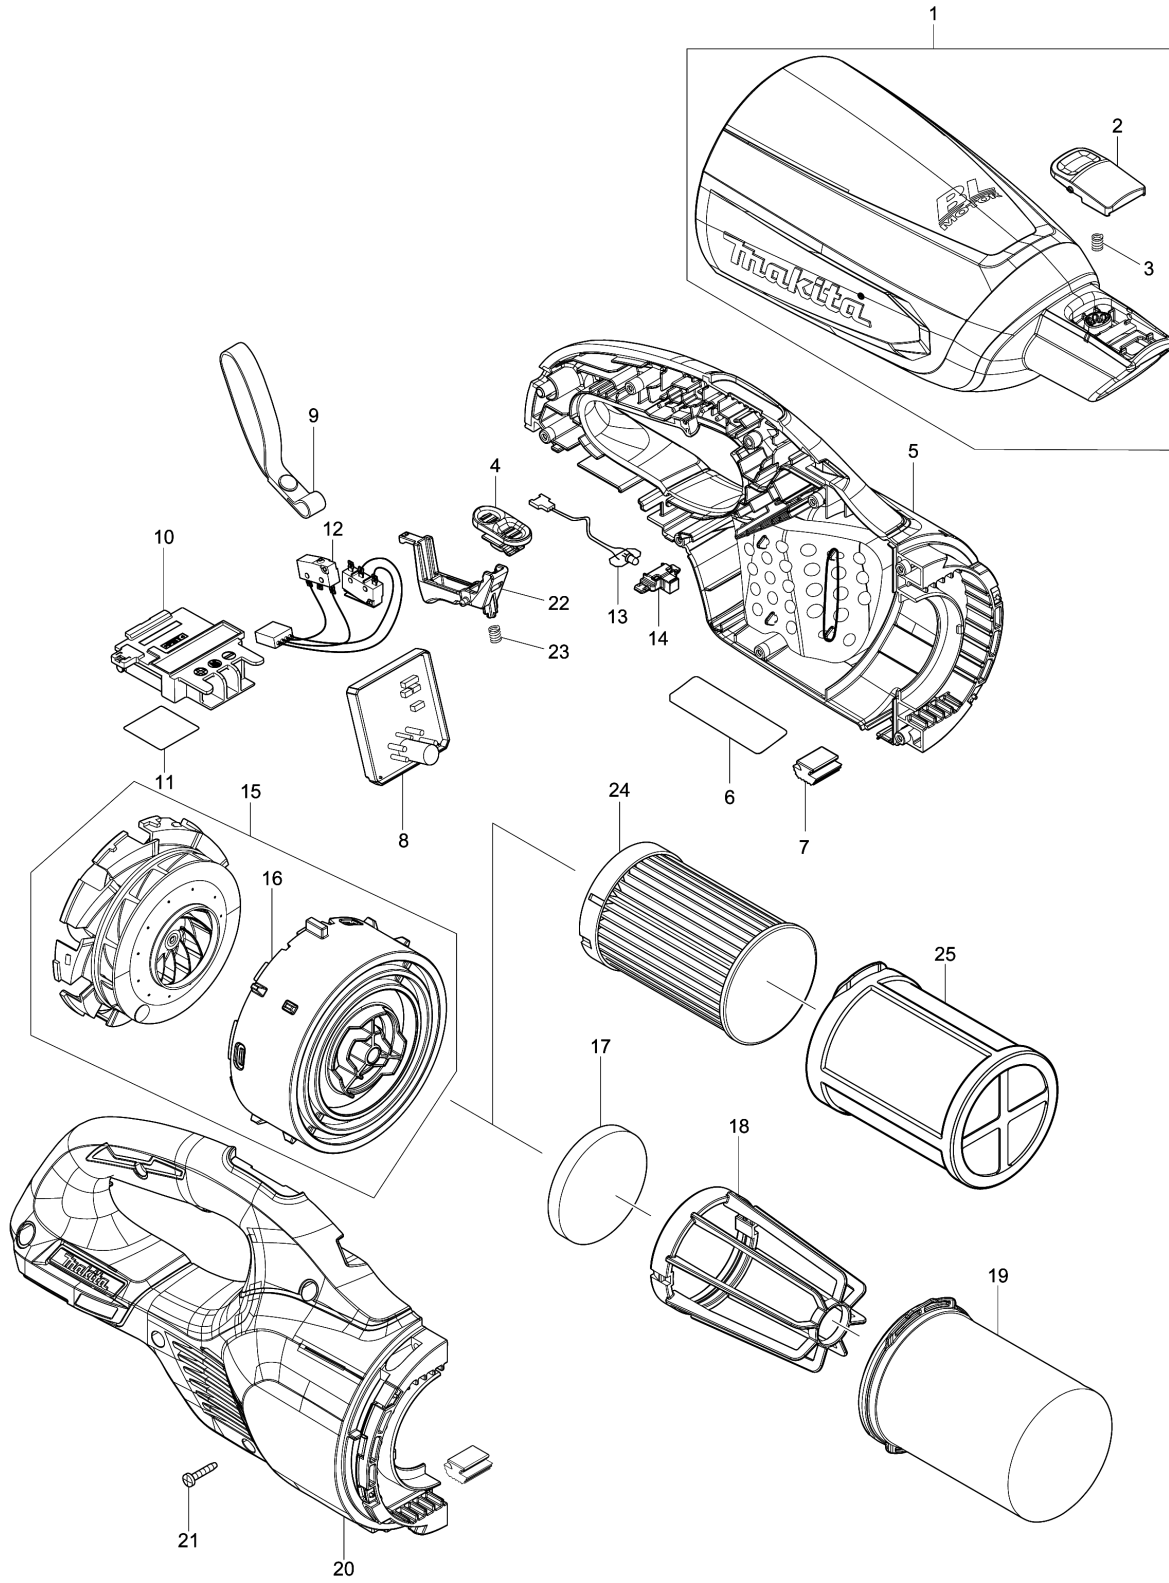

Model No.DCL280F CORDLESS CLEANER

Model No.DCL280F CORDLESS CLEANER

รายการ	รหัสอะไหล่	รายละเอียด	การ แลกเปลี่ยน	จำนวน	New/Old	ขาย	ซื้อ	ข้อความ
001A	136105-1	CAPSULE ASS'Y		1				
001B	136096-6	CAPSULE COMPLETE ASS'Y		1				
001C	136096-6	CAPSULE COMPLETE ASS'Y		1				
001D	136217-0	CAPSULE ASS'Y		1				
C10	266326-2	TAPPING SCREW 4X18		1				
C20	424208-6	VALVE		1				
C30	941051-3	FLAT WASHER 4		1				
D10		INC. 2,3						
002	458939-5	BUTTON A		1				
003	232485-4	COMPRESSION SPRING 5		1				
004	459326-1	SLIDE SWITCH		1				
005A	183M07-0	HOUSING SET		1				
005B	183L72-3	HOUSING SET		1				
005C	183L72-3	HOUSING SET		1				
005D	183M09-6	HOUSING SET		1				
C10	263005-3	RUBBER PIN 6		2				
C20	422458-7	SPONGE SHEET 55-80		2				
C30	213008-7	O RING 22.4		2				
D10		INC. 7,20						
006	855S96-8	DCL280F NAME PLATE		1				
007	422460-0	RUBBER PLATE		2				
008	620A74-7	CONTROLLER		1				
009A	163400-6	HANDSTRAP		1				
009B	163400-6	HANDSTRAP		1				
009C	163400-6	HANDSTRAP		1				
009D	163400-6	HANDSTRAP		1				
010	643874-2	TERMINAL		1				
011	855T03-7	DCL280F SERIAL NO. LABEL		1				
012	632N57-3	SWITCH UNIT		1				
013A	620A76-3	LED CIRCUIT		1	*			
013B	620A76-3	LED CIRCUIT		1	*			
013C	620A76-3	LED CIRCUIT		1	*			
013-1A	620E82-2	LED CIRCUIT	<	1				
013-1B	620E82-2	LED CIRCUIT	<	1				
013-1C	620E82-2	LED CIRCUIT	<	1				
013-1D	620E82-2	LED CIRCUIT		1				
014	459478-8	LENS CASE		1				
015	136091-6	MOTOR ASS'Y		1				
D10		INC. 16						
016	459322-9	FAN COVER		1				