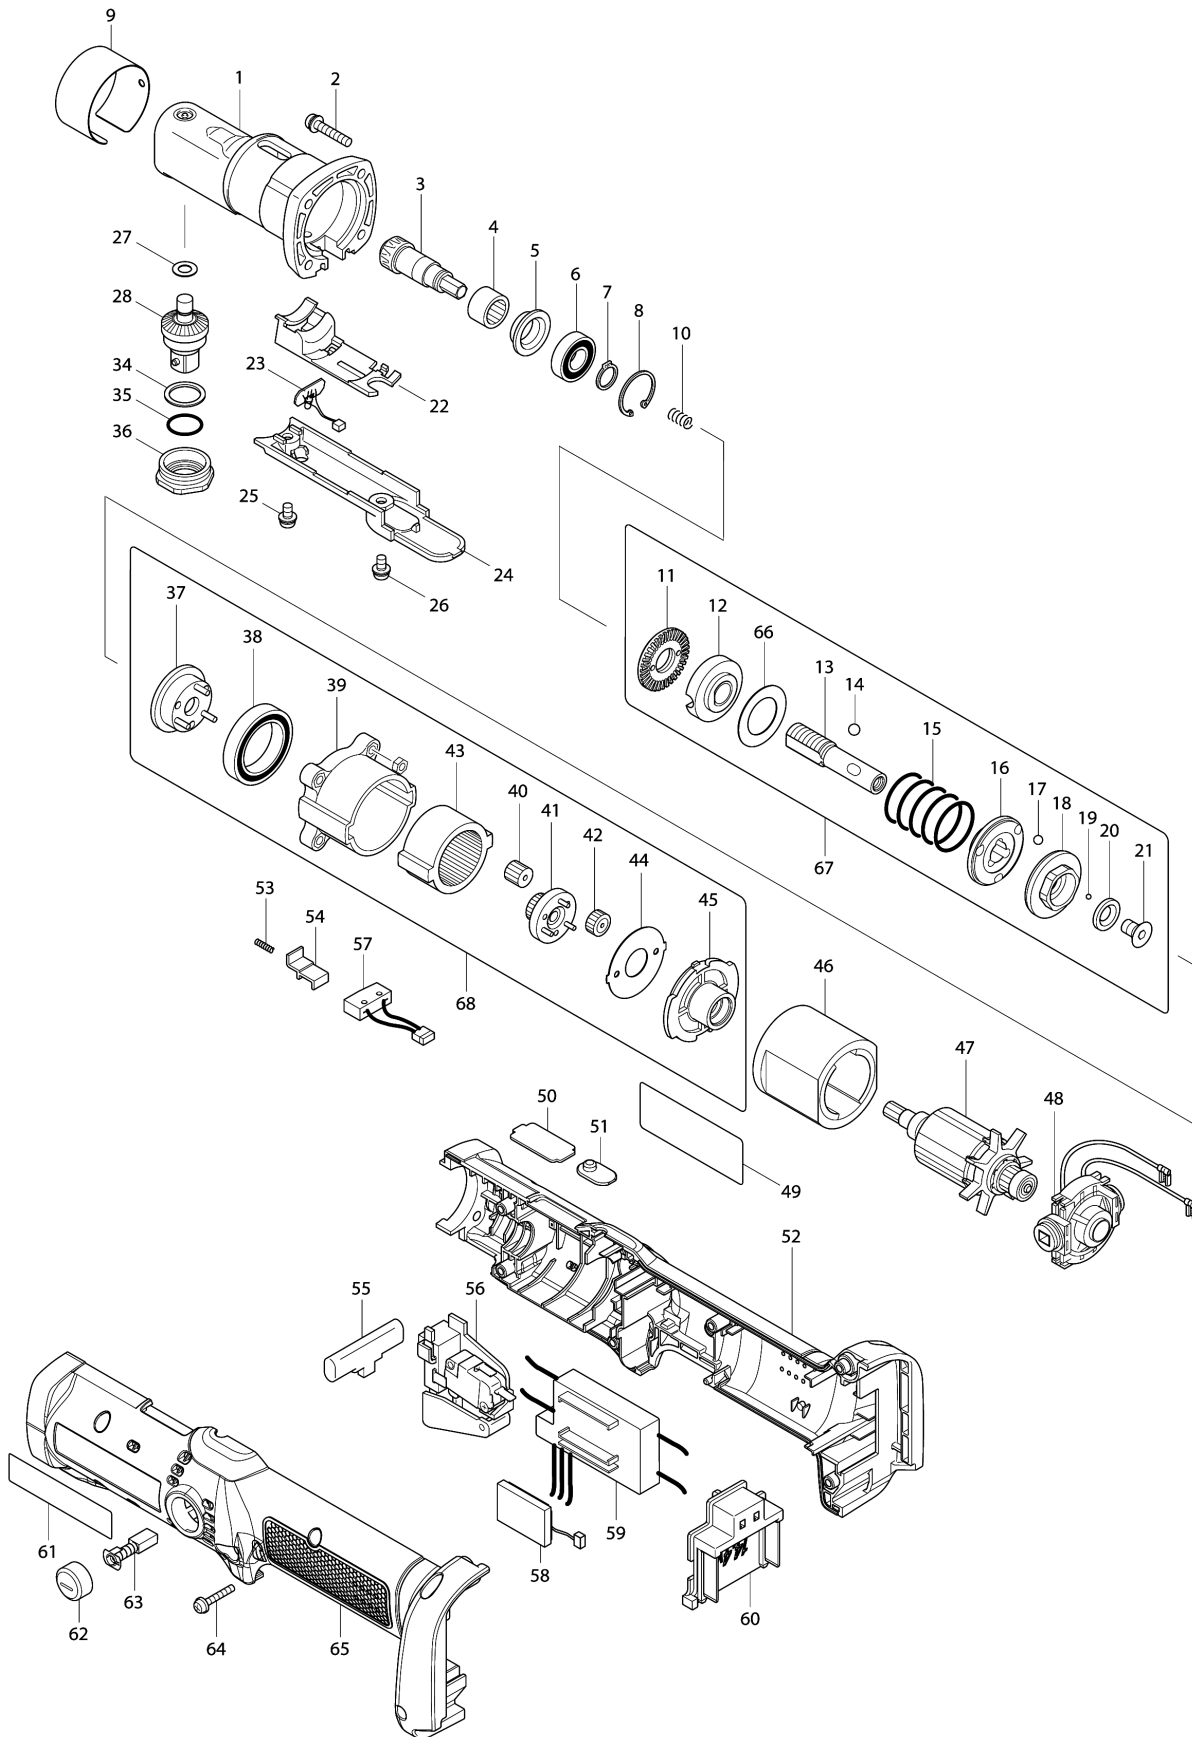

### Model No.BFL082F CORDLESS ANGLE SCREWDRIVER

## Model No.BFL082F CORDLESS ANGLE SCREWDRIVER

รายการ	รหัสอะไหล่	รายละเอียด	การ แลกเปลี่ยน	จำนวน	New/Old	ขาย	ชื่อ	ข้อความ
001	154494-2	ANGLE HEAD COMPLETE		1	*			
001-1	144082-3	ANGLE HEAD COMPLETE	S	1				
002	265145-3	+ PAN HEAD SCREW M4X22		4				
003	227469-5	SPIRAL BEVEL GEAR 9		1				
004	212123-4	NEEDLE BEARING 1210		1				
005	345281-2	SPACER		1				
006	210057-5	BALL BEARING 6900LLB		1				
007	961026-6	RETAINING RING S-10		1				
008	962112-6	RETAINING RING R-22		1				
009	345442-4	RING 38J		1				
010	233019-6	COMPRESSION SPRING 5		1				
011	324834-0	LOCK NUT M12		1				
012	158408-3	ADJUST RING COMPLETE		1				
013	324296-2	SPINDLE		1				
014	216018-3	STEEL BALL 5.0		3				
015	233358-4	COMPRESSION SPRING 19C		1				
016	223146-7	CAM D		1				
017	216024-8	STEEL BALL 4		3				
018	223143-3	CAM C		1				
019	216019-1	STEEL BALL 3		13				
020	267247-1	FLAT WASHER 7		1				
021	266305-0	TORX C.S HEAD SCREW M5X10		1				
022	418011-5	LIGHT HOLDER		1				
023	631513-6	LED CIRCUIT		1				
024	418005-0	LIGHT COVER		1				
025	265171-2	PAN HEAD SCREW M4X8		1				
026	265171-2	PAN HEAD SCREW M4X8		1				
027	253726-5	FLAT WASHER 6		1				
028	154725-9	SPINDLE A COMPLETE		1				
034	253842-3	FLAT WASHER 14		1				
035	213162-7	O RING 14		1				
036	285707-1	BEARING RETAINER 14-23		1	*			
036-1	285026-5	BEARING RETAINER 14-23	S	1	*			
036-2	285030-4	BEARING RETAINER 14-23	<	1				
037	153443-6	CARRIER COMPLETE A		1				
038	211375-4	BALL BEARING 6805LLB		1				
039	418004-2	GEAR CASE		1	*			
039-1	418004-2	GEAR CASE	O	1				
040	227050-2	SPUR GEAR 13		3				
041	153684-4	SPUR GEAR 20 COMPLETE C		1				