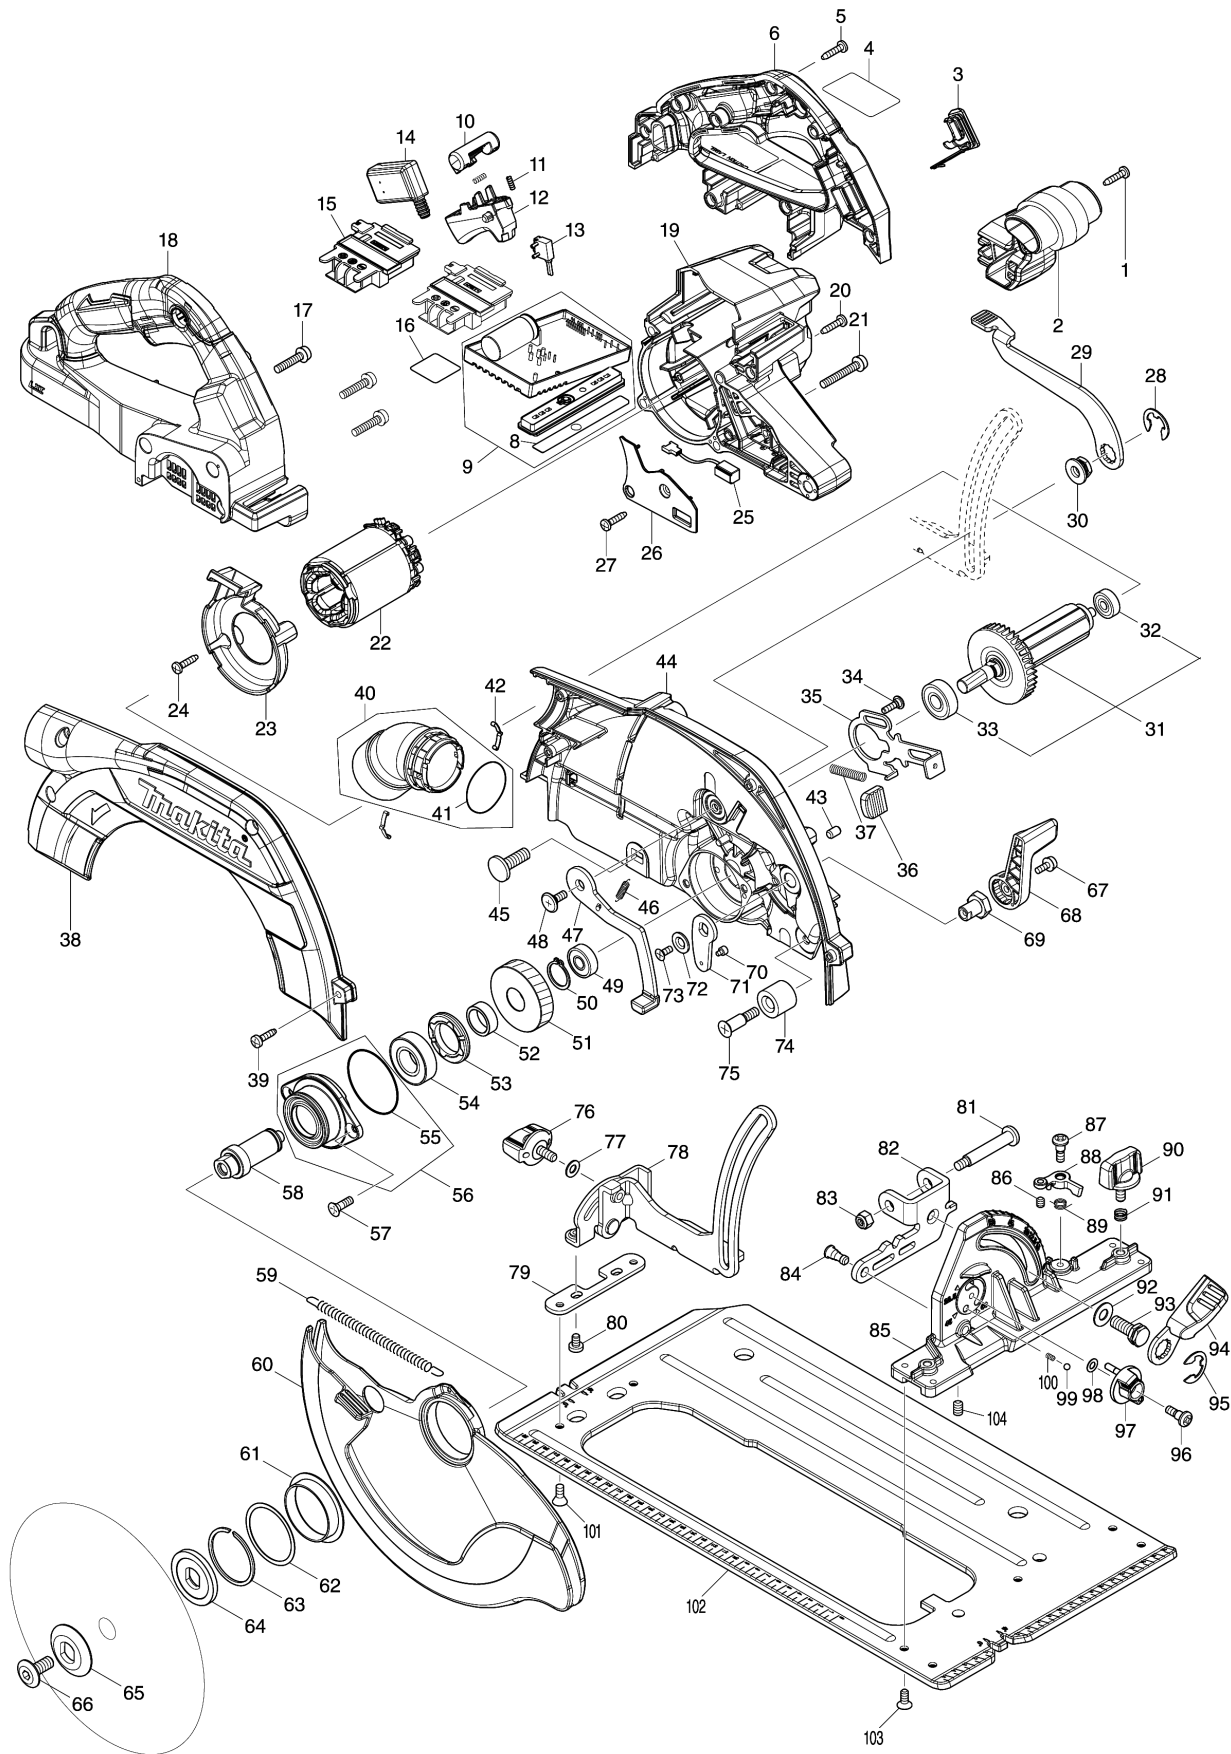

Model No.DHS901 235MM CORDLESS CIRCULAR SAW

Model No.DHS901 235MM CORDLESS CIRCULAR SAW

รายการ	รหัสอะไหล่	รายละเอียด	การ แลกเปลี่ยน	จำนวน	New/Old	ขาย	ซื้อ	ข้อความ
001	266326-2	TAPPING SCREW 4X18		1				
002	459828-7	FRONT GRIP		1				
003	140F99-0	CAP COMPLETE		1				
C10	213218-6	O RING 16		1	*			
C11	213A05-9	O-RING16	O	1				
C20	818H07-8	CAP LABEL		1				
004	856V28-6	DHS901 NAME PLATE		1				
005	266326-2	TAPPING SCREW 4X18		8				
006	183N39-3	HANDLE SET		1				
C10	263005-3	RUBBER PIN 6		4				
D10		INC. 18						
008	813T74-0	INDICATION LABEL		1				
009	620C59-5	CONTROLLER COMPLETE		1				
D10		INC. 8						
010	419704-7	LOCK OFF BUTTON		1				
011	231433-0	COMPRESSION SPRING 4		2				
012	459829-5	SWITCH LEVER		1				
013	632M92-5	SWITCH UNIT		1				
014	651083-9	SWITCH C3XA-1PSPM		1				
015	643874-2	TERMINAL		2				
016	856V30-9	DHS901 SERIAL NO. LABEL		1				
017	911243-8	PAN HEAD SCREW M5X25		3				
018	183N39-3	HANDLE SET		1				
C10	263005-3	RUBBER PIN 6		4				
D10		INC. 6						
019	459823-7	MOTOR HOUSING		1				
020	266326-2	TAPPING SCREW 4X18		1				
021	911258-5	PAN HEAD SCREW M5X35		4				
022	629462-9	STATOR		1				
023	459826-1	BAFFLE PLATE		1				
024	266326-2	TAPPING SCREW 4X18		2				
025	620936-3	LED CIRCUIT		1				
026	459827-9	LIGHT COVER		1				
027	266326-2	TAPPING SCREW 4X18		1				
028	257953-6	BOW STOP RING E-12		1				
029	271453-2	LEVER 132		1				
030	252262-8	COLLERED HEX. NUT M8		1				
031	519602-6	ROTOR ASS'Y		1				
D10		INC. 32,33						
032	210022-4	BALL BEARING 626DDW		1				