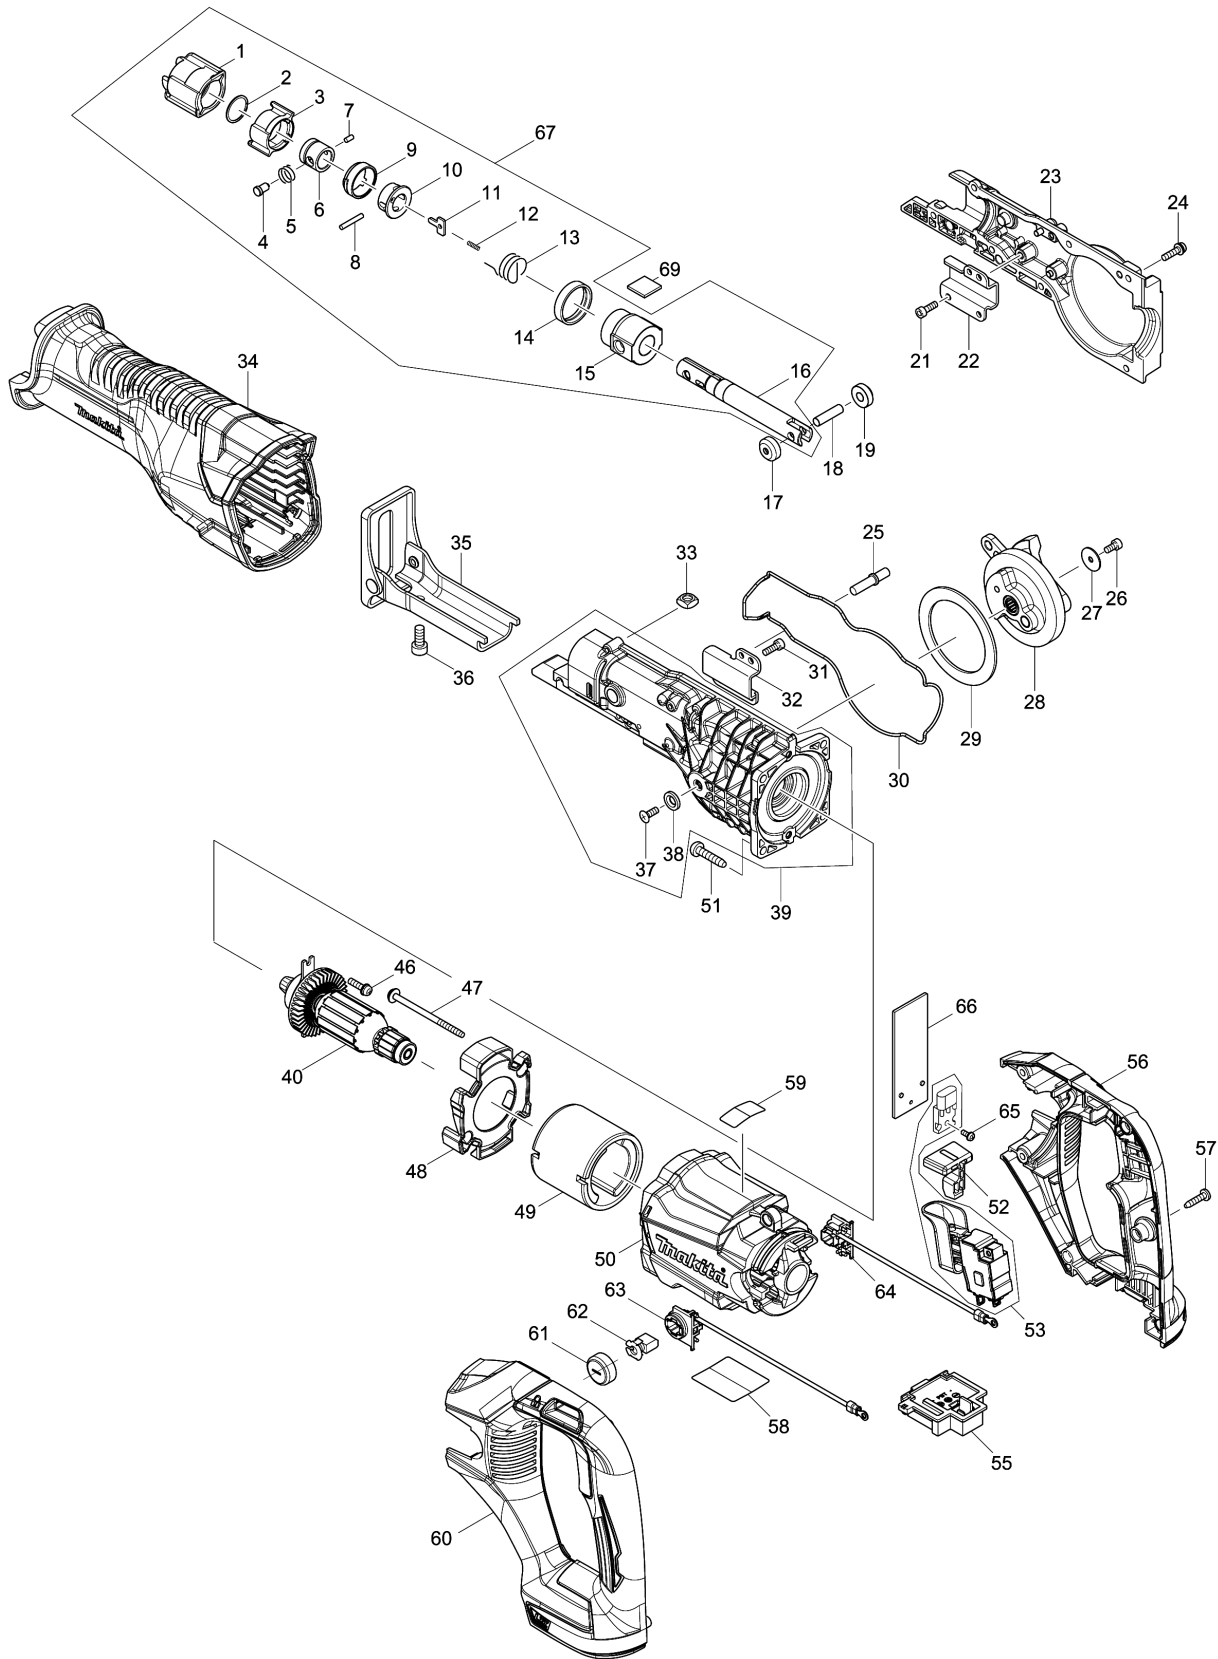

Model No.DJR186 CORDLESS RECIPRO SAW

Model No.DJR186 CORDLESS RECIPRO SAW

รายการ	รหัสอะไหล่	รายละเอียด	การ แลกเปลี่ยน	จำนวน	New/Old	ขาย	ซื้อ	ข้อความ
001	424763-8	PROTECTOR		1				
002	257952-8	RETAINING RING (EXT) 18		1	*			
002-1	257430-8	RETAINING RING(EXT)18	S	1				
003	310662-9	DRIVING SLEEVE		1				
004	256569-4	SHOULDER PIN 5		1				
005	234381-2	COMPRESSION SPRING 6		1				
006	331720-8	GUIDE SLEEVE		1	*			
006-1	327043-0	GUIDE SLEEVE	S	1				
007	268094-3	PIN 3		1				
008	256158-5	PIN 3		1				
009	417791-0	DRIVING SLEEVE GUIDE		1				
010	418311-3	SLEEVE		1				
011	345214-7	PUSH PLATE		1				
012	233025-1	COMPRESSION SPRING 2		1				
013	231687-9	TORSION SPRING 17		1				
014	424762-0	RUBBER RING		1				
015	143365-8	SLIDER GUIDE COMPLETE		1				
C10	213151-2	OIL SEAL 14		1				
C20	213174-0	X RING 14		1				
016	161376-1	SLIDER		1				
017	310663-7	ROLLER		1				
018	268341-2	PIN 6		1				
019	310663-7	ROLLER		1				
021A	922117-8	HEX. SOCKET HEAD BOLT M4X12		2	*			
021B	922117-8	HEX. SOCKET HEAD BOLT M4X12		2	*			
021-1A	265353-6	HEX. SOCKET HEAD BOLT M4X12	<	2				
021-1B	265353-6	HEX. SOCKET HEAD BOLT M4X12	<	2				
021-1C	265353-6	HEX. SOCKET HEAD BOLT M4X12		2				
022	346936-2	ROD GUIDE R		1				
023	143381-0	GEAR HOUSING R COMPLETE		1				
024	911128-8	P.H.SCREW M4X16 WITH WR		7				
025	256567-8	SHOULDER PIN 6-8		1				
026A	922107-1	HEX. SOCKET HEAD BOLT M4X8		1	*			
026B	922107-1	HEX. SOCKET HEAD BOLT M4X8		1	*			
026-1A	265911-8	HEX. SOCKET HEAD BOLT M4X8	<	1				
026-1B	265911-8	HEX. SOCKET HEAD BOLT M4X8	<	1				
026-1C	265911-8	HEX. SOCKET HEAD BOLT M4X8		1				