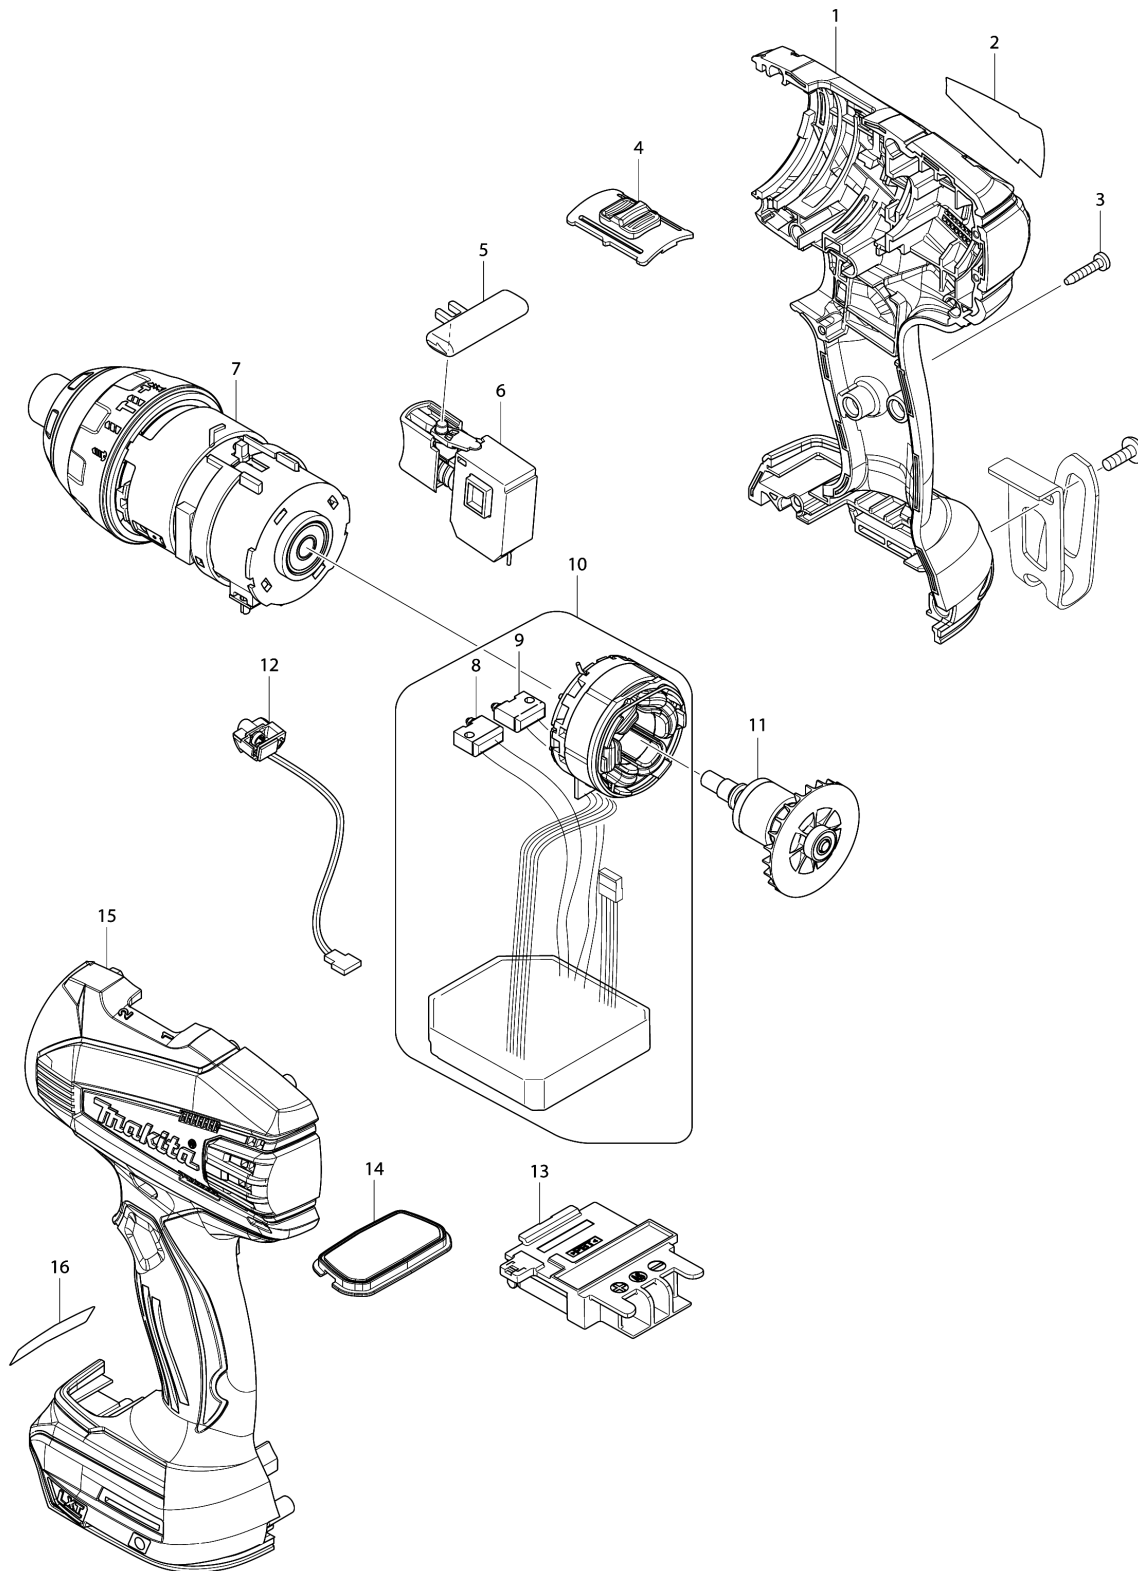

Model No.DTP141 CORDLESS 4 MODE IMPACT DRIVER

Model No.DTP141 CORDLESS 4 MODE IMPACT DRIVER

Model No.DTP141 CORDLESS 4 MODE IMPACT DRIVER

รายการ	รหัสอะไหล่	รายละเอียด	การ แลกเปลี่ยน	จำนวน	New/Old	ขาย	ซื้อ	ข้อความ
001	187269-4	HOUSING SET		1				
C10	263005-3	RUBBER PIN 6		2				
D10		INC. 15						
002	815U19-0	DTP141 NAME PLATE		1				
003	266130-9	TAPPING SCREW BIND PT 3X16		9				
004	126105-9	SPEED CHANGE LEVER ASSEMBLY		1				
C10	234232-9	COMPRESSION SPRING 3		2				
005	419041-9	F/R CHANGE LEVER		1				
006	650673-5	SWITCH C3JW-1A		1				
007	126340-9	IMPACT ASSEMBLY N		1				
D10		INC. 18-65						
008	638958-9	SWITCH UNIT		1				
009	638959-7	SWITCH UNIT		1				
010	638899-9	STATOR COMPLETE		1				
D10		INC. 8,9						
011	619292-6	ROTOR		1				
012	620092-9	LED CIRCUIT		1				
013	643860-3	TERMINAL		1				
014	141268-0	SWITCH PLATE COMPLETE		1				
015	187269-4	HOUSING SET		1				
C10	263005-3	RUBBER PIN 6		2				
D10		INC. 1						
018	231951-8	RING SPRING 11		1				
019	267085-1	FLAT WASHER 12		1				
020	233005-7	COMPRESSION SPRING 13		1				
021	324420-7	SLEEVE		1				
022	424485-0	BAMPER		1				
023	135505-2	HAMMER CASE ASS'Y		1				
024	453321-3	CHANGE RING		1				
025	232272-1	LEAF SPRING		1				
026	257809-3	SLEEVE 24		1				
027	961085-0	RETAINING RING WR-15		1				
028	223175-0	CAM A		1				
029	223176-8	CAM B		1				
030	216019-1	STEEL BALL 3		22				
031	267839-6	CUP WASHER		1				
032	346560-1	HAMMER CHANGE PLATE		2				
033	313227-6	HAMMER CHANGE RING		1				
034	234231-1	COMPRESSION SPRING 2		2				
035	453320-5	CHANGE CASE		1				