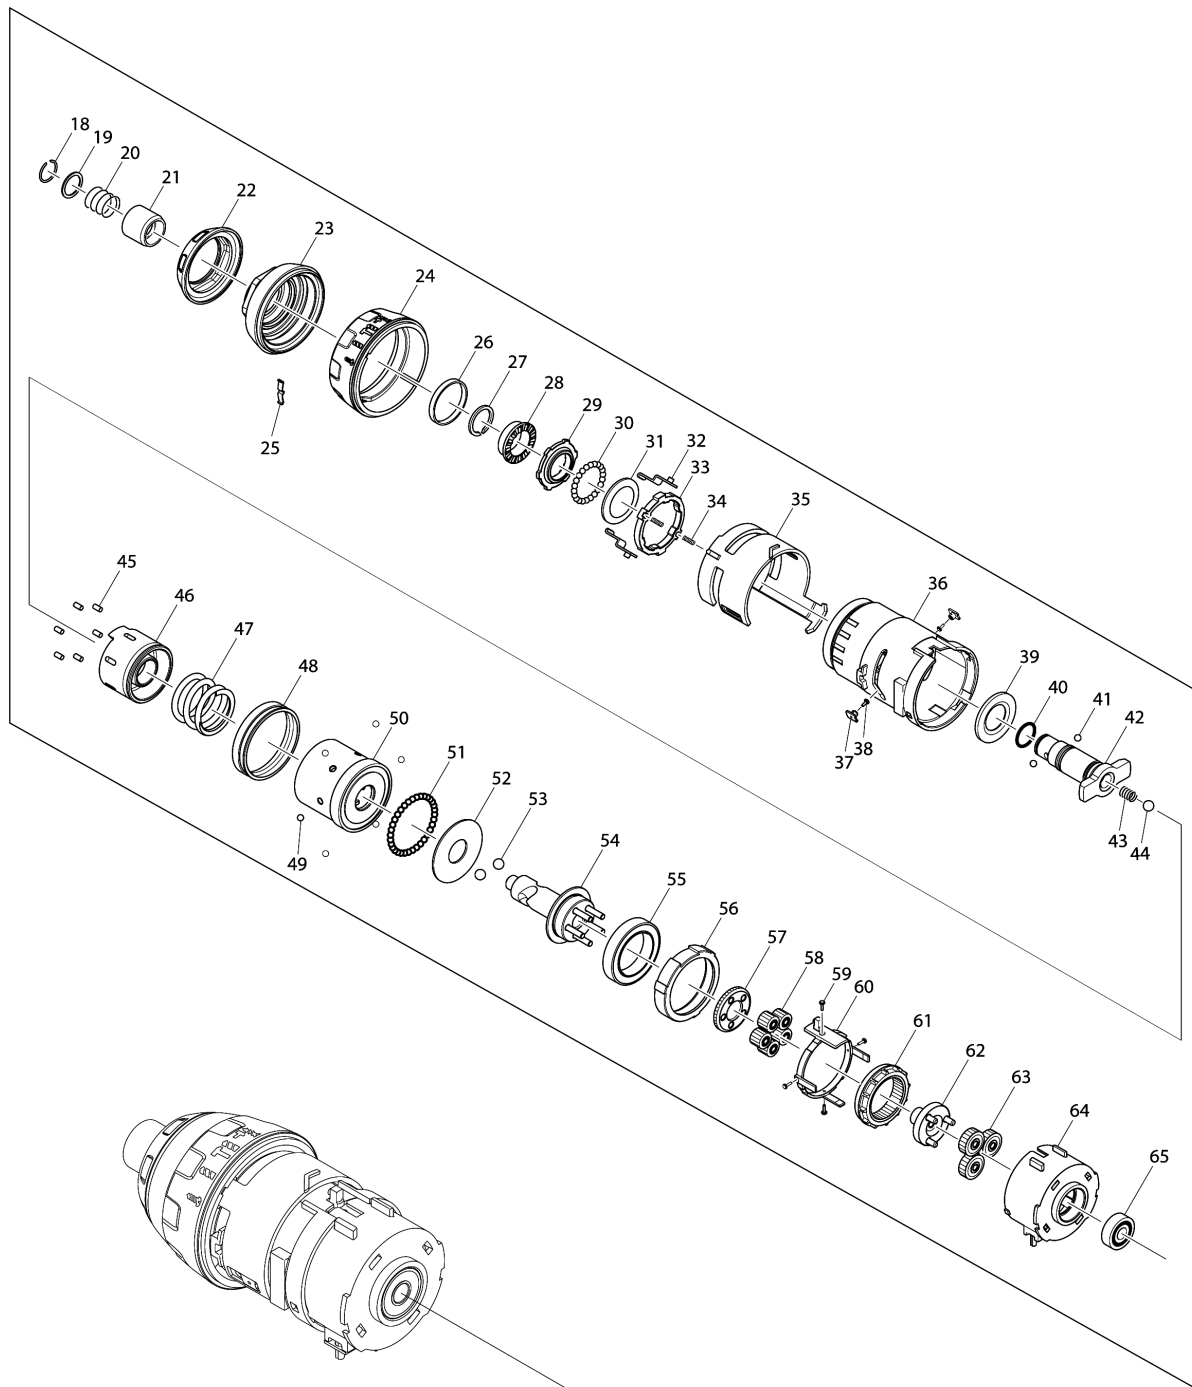

Model No.DTP141 CORDLESS 4 MODE IMPACT DRIVER

Model No.DTP141 CORDLESS 4 MODE IMPACT DRIVER

Model No.DTP141 CORDLESS 4 MODE IMPACT DRIVER

รายการ	รหัสอะไหล่	รายละเอียด	การ แลกเปลี่ยน	จำนวน	New/Old	ขาย	ซื้อ	ข้อความ
001	187269-4	HOUSING SET		1				
C10	263005-3	RUBBER PIN 6		2				
D10		INC. 15						
002	815U19-0	DTP141 NAME PLATE		1				
003	266130-9	TAPPING SCREW BIND PT 3X16		9				
004	126105-9	SPEED CHANGE LEVER ASSEMBLY		1				
C10	234232-9	COMPRESSION SPRING 3		2				
005	419041-9	F/R CHANGE LEVER		1				
006	650673-5	SWITCH C3JW-1A		1				
007	126340-9	IMPACT ASSEMBLY N		1				
D10		INC. 18-65						
008	638958-9	SWITCH UNIT		1				
009	638959-7	SWITCH UNIT		1				
010	638899-9	STATOR COMPLETE		1				
D10		INC. 8,9						
011	619292-6	ROTOR		1				
012	620092-9	LED CIRCUIT		1				
013	643860-3	TERMINAL		1				
014	141268-0	SWITCH PLATE COMPLETE		1				
015	187269-4	HOUSING SET		1				
C10	263005-3	RUBBER PIN 6		2				
D10		INC. 1						
018	231951-8	RING SPRING 11		1				
019	267085-1	FLAT WASHER 12		1				
020	233005-7	COMPRESSION SPRING 13		1				
021	324420-7	SLEEVE		1				
022	424485-0	BAMPER		1				
023	135505-2	HAMMER CASE ASS'Y		1				
024	453321-3	CHANGE RING		1				
025	232272-1	LEAF SPRING		1				
026	257809-3	SLEEVE 24		1				
027	961085-0	RETAINING RING WR-15		1				
028	223175-0	CAM A		1				
029	223176-8	CAM B		1				
030	216019-1	STEEL BALL 3		22				
031	267839-6	CUP WASHER		1				
032	346560-1	HAMMER CHANGE PLATE		2				
033	313227-6	HAMMER CHANGE RING		1				
034	234231-1	COMPRESSION SPRING 2		2				
035	453320-5	CHANGE CASE		1				