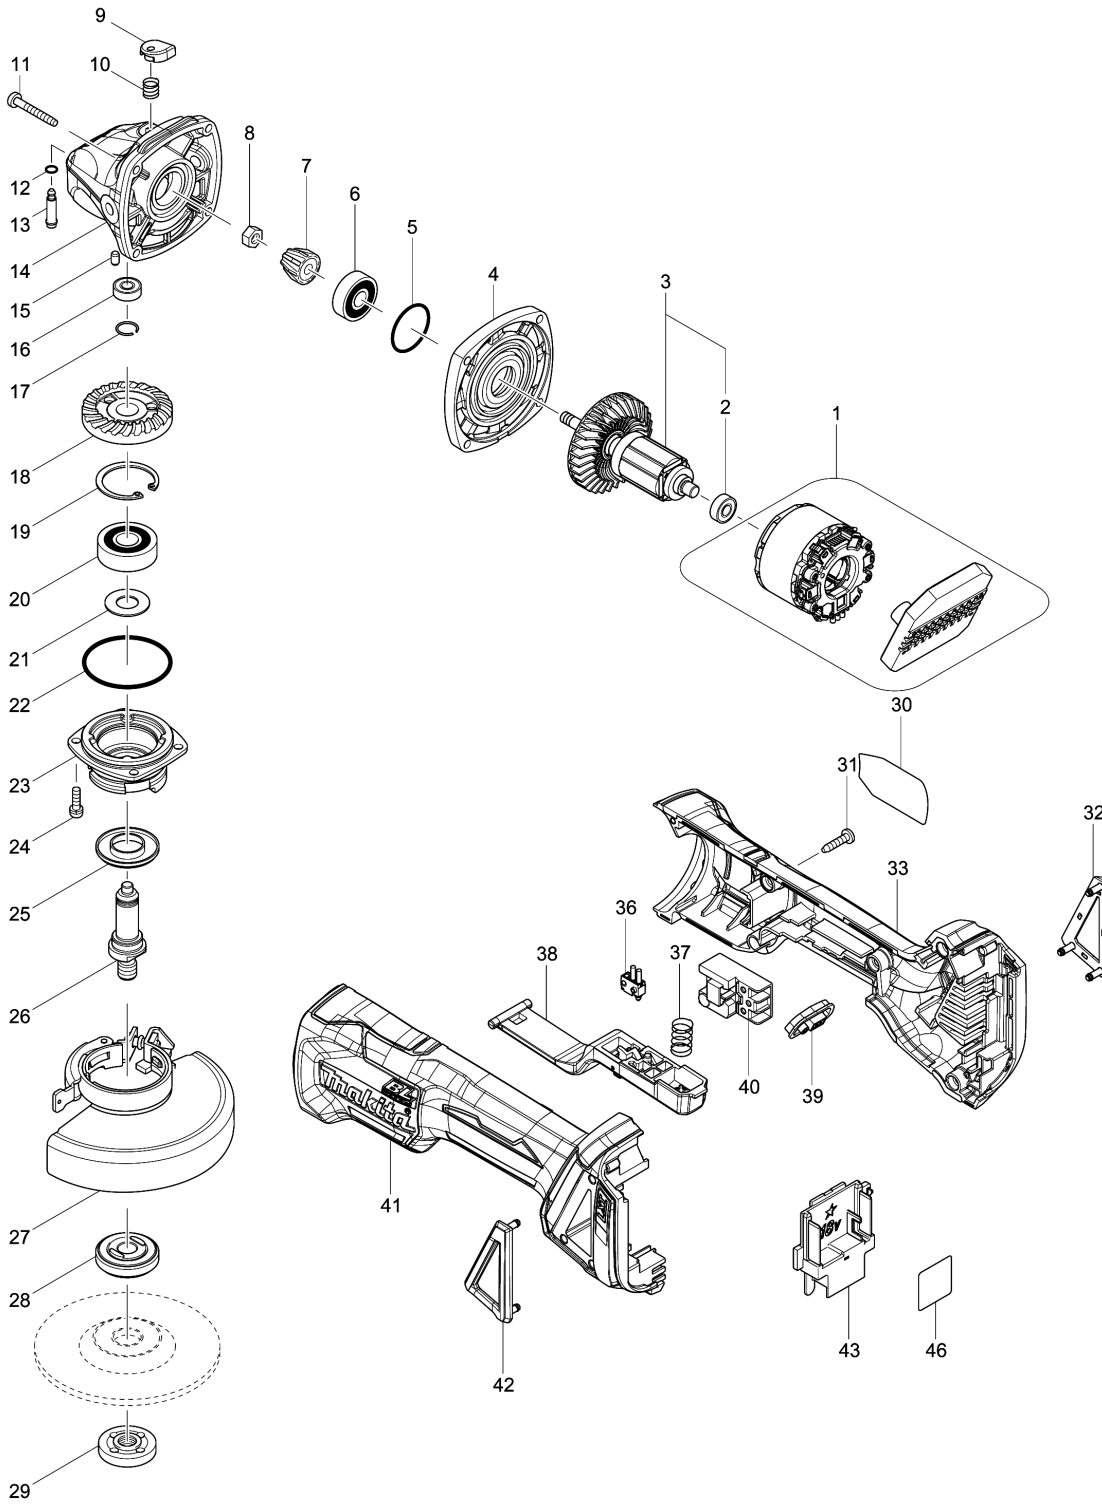

Model No.DGA405 100MM CORDLESS ANGLE GRINDER

Model No.DGA405 100MM CORDLESS ANGLE GRINDER

รายการ	รหัสอะไหล่	รายละเอียด	การ แลกเปลี่ยน	จำนวน	New/Old	ขาย	ซื้อ	ข้อความ
001	629139-6	STATOR COMPLETE		1	*			
001-1	629174-4	STATOR COMPLETE	O	1				
002	211021-9	BALL BEARING 607LLB		1				
003	510297-8	ROTOR ASS'Y		1	*			
D10		INC. 2			*			
003-1	510300-5	ROTOR ASS'Y	O	1				
D10		INC. 2						
004	319214-3	GEAR HOUSING COVER		1				
005	213445-5	O-RING 26		1				
006	210042-8	BALL BEARING 629LLB		1				
007	227541-3	SPIRAL BEVEL GEAR 10		1	*			
007-1	226861-2	SPIRAL BEVEL GEAR 10	S	1				
008	252186-8	HEX. NUT M6		1				
009	417771-6	PIN CAP		1				
010	233072-2	COMPRESSION SPRING 8		1				
011	266361-0	TAPPING SCREW 4X30		4				
012	213960-9	O RING 5		1				
013	256546-6	SHOULDER PIN 4		1				
014	319213-5	GEAR HOUSING		1				
015	263002-9	RUBBER PIN 4		1				
016	210006-2	BALL BEARING 696ZZ		1				
017	233950-6	RING SPRING 11		1				
018	227641-9	SPIRAL BEVEL GEAR 37		1	*			
018-1	226862-0	SPIRAL BEVEL GEAR 37	S	1				
019	962151-6	RETAINING RING R-32		1				
020	211129-9	BALL BEARING 6201DDW		1				
021	267113-2	FLAT WASHER 12		1	*			
021-1	267238-2	FLAT WASHER 12	O	1				
022	213622-9	O RING 45		1				
023	318331-6	BEARING BOX		1				
024	911121-2	PAN HEAD SCREW M4X14		4				
025	345464-4	LABYRINTH RING		1				
026	324956-6	SPINDLE		1				
027	122893-6	TOOLLESS WHEEL COVER 100K ASSY		1				
C10	213009-5	O RING 4		1				
C20	265180-1	PAN HEAD SCREW M5X16		1				
028	224314-5	INNER FLANGE 30		1				
029	224559-5	LOCK NUT 10-30		1				
030	850K91-5	DGA405 NAME PLATE		1				
031	266326-2	TAPPING SCREW 4X18		5				