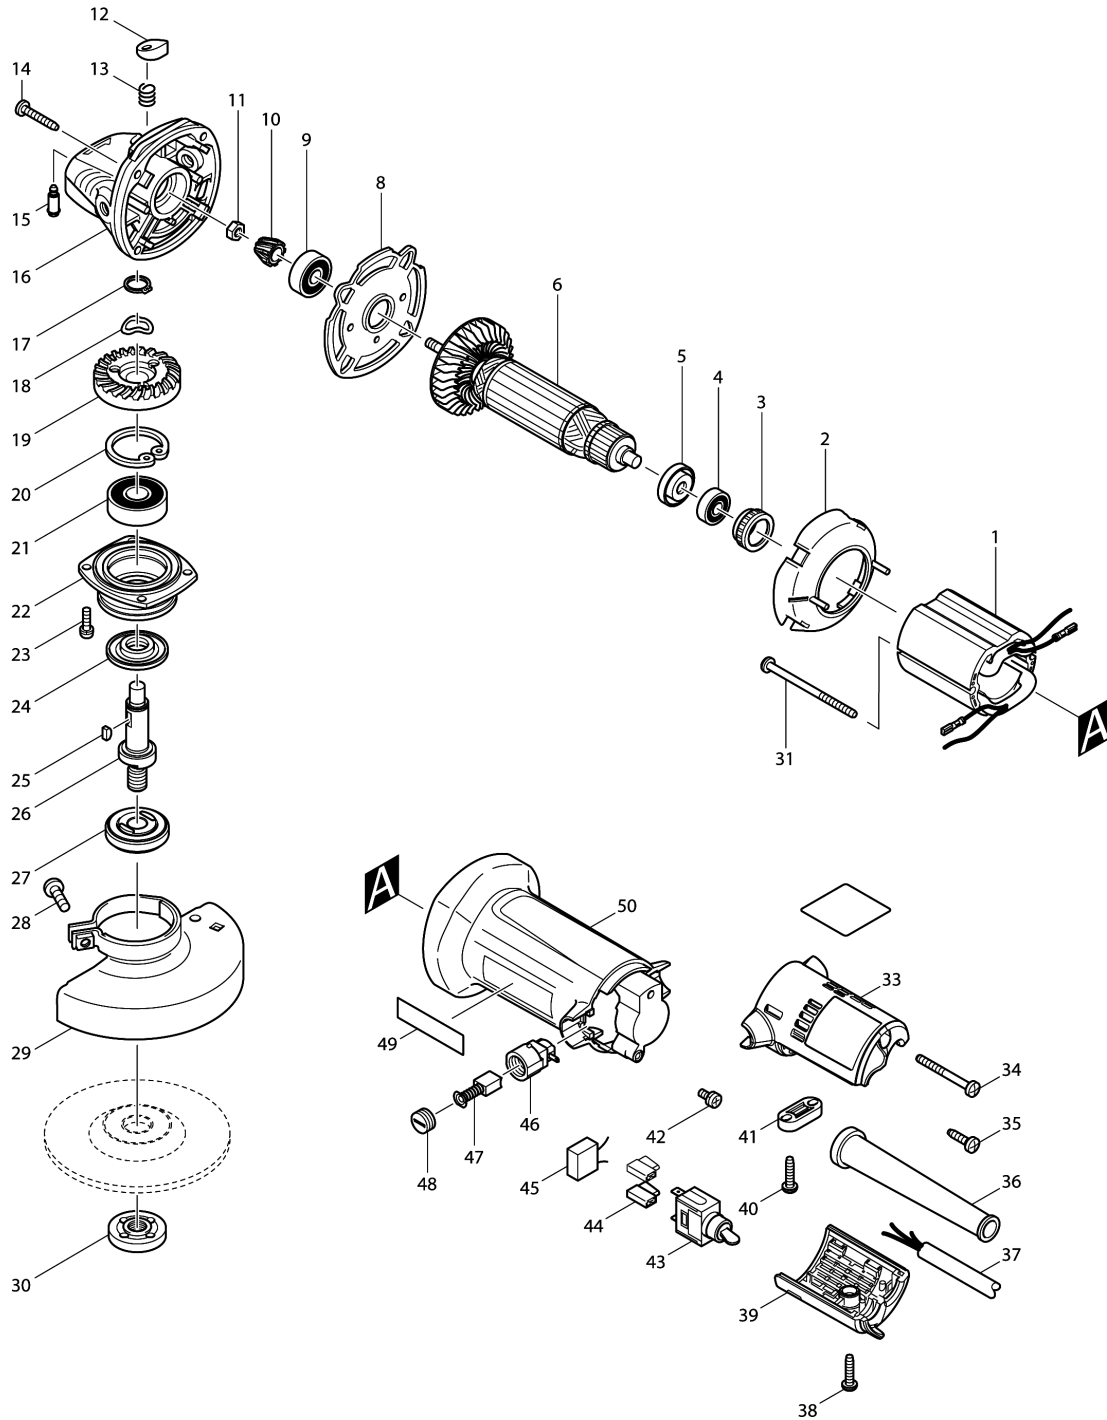

Model No.9533L 100MM ANGLE GRINDER

Model No.9533L 100MM ANGLE GRINDER

รายการ	รหัสอะไหล่	รายละเอียด	การ แลกเปลี่ยน	จำนวน	New/Old	ขาย	ซื้อ	ข้อความ
001	623513-0	FIELD 220-240V		1				
002	418584-8	BAFFLE PLATE		1				
003	421494-0	RUBBER RING 19		1				
004	210017-7	BALL BEARING 607DDW		1				
005	681636-0	INSULATION WASHER		1				
006	517588-8	ARMATURE ASS'Y 220V		1				
D10		INC. 3-5,7						
007	240071-7	FAN 54		1				
008	285712-8	BEARING RETAINER 40		1				
009	210032-1	BALL BEARING 628DDW		1				
010	227462-9	SPIRAL BEVEL GEAR 9		1				
011	252137-1	HEX. NUT M5-8		1				
012	415491-6	PIN CAP		1				
013	233072-2	COMPRESSION SPRING 8		1				
014	266040-0	TAPPING SCREW CT 4X25		4				
015	256437-1	PIN 4		1				
016	153846-4	GEAR HOUSING COMPLETE		1				
017	961052-5	RETAINING RING S-12		1				
018	253904-7	WAVE WASHER 12		1				
019	227466-1	SPIRAL BEVEL GEAR 38		1				
020	962151-6	RETAINING RING R-32		1				
021	211149-3	BALL BEARING 6201DDW		1				
022	316600-9	BEARING BOX		1				
023	911121-2	PAN HEAD SCREW M4X14		4	*			
023-1	265168-1	PAN HEAD SCREW M4X14	<	4				
024	415492-4	LABYRINTH RING		1				
025	254011-9	WOODRUFF KEY 4		1	*			
025-1	254043-6	KEY 4	S	1				
026	324451-6	SPINDLE		1	*			
026-1	327747-4	SPINDLE	S	1				
027	224314-5	INNER FLANGE 30		1				
028	251391-4	PAN HEAD SCREW M5X16		1				
029	165187-6	WHEEL COVER		1				
030	224559-5	LOCK NUT 10-30		1				
031	266187-0	TAPPING SCREW BIND CT 4X65		2				
032	861547-7	NAME PLATE 9533L		1				
033	183780-4	UPPER LOWER REAR COVER SET		1				
D10		INC. 39						
034	266203-8	TAPPING SCREW BIND CT 4X40		1				