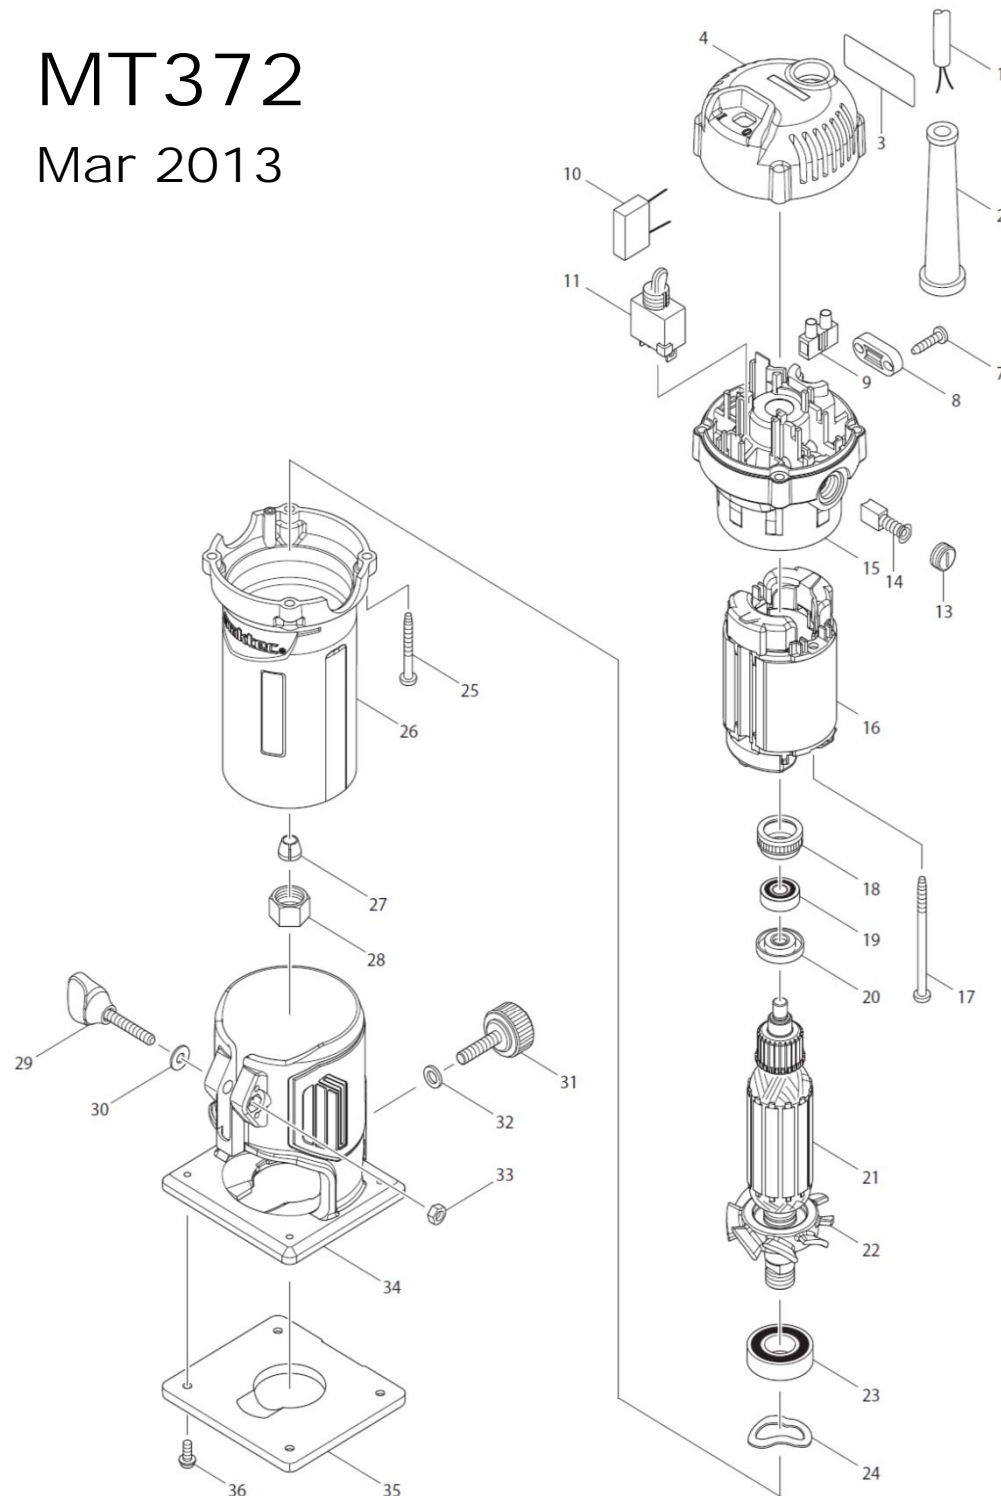

MT372

Mar 2013

ITEM	PARTNO.	DESCRIPTION	ราคาตั้ง
1	691284-7	POWER SUPPLY CORD 0.75-2-2.0	290
2	682569-2	CORD GUARD 8-85	110
4	450665-2	TOP COVER	170
7	266326-2	TAPPING SCREW 4X18	30
8	687124-5	STRAIN RELIEF	70
11	651424-9	SWITCH STL106AT	170
13	643987-9	BRUSH HOLDER CAP 5-8	90
14	B-80391	CARBON BRUSH SET CB-411A	
15	141775-3	BRACKET COMPLETE	520
15	643858-0	BRUSH HOLDER 6X9	
16	593593-9	FIELD ASS'Y 220V	
16	654221-2	RING TERMINAL	60
16	654501-6	CONNECTOR P-1.25	40
17	266340-8	TAPPING SCREW 4X65	70
18	421868-5	LABYRINTH RUBBER RING 19	100
19	210062-2	BALL BEARING 607ZZ	130
20	681668-7	RESIN WASHER	60
21	510226-1	ARMATURE ASS'Y 220V	
22	241667-7	FAN 52	250
23	211247-3	BALL BEARING 6002DDW	170
24	267785-3	WAVE WASHER 23	60
25	266351-3	TAPPING SCREW 4X35	30
26	141772-9	MOTOR HOUSING COMPLETE	390
27	763663-0	COLLET CONE 6.35	320
28	763661-4	COLLET NUT 6	310
29	265762-9	THUMB SCREW M5X30	90
30	941101-4	FLAT WASHER 5	20
31	265763-7	THUMB SCREW M6X25	70
32	941151-9	FLAT WASHER 6	30
33	931202-6	HEX. NUT M5	70
34	454022-6	BASE	630
35	410585-2	BASE PROTECTOR	110
36	265142-9	+ PAN HEAD SCREW M4X10	70
A01	122703-7	TRIMMER GUIDE ASS'Y	280
A01	251471-6	- FLAT HEAD SCREW M5	60
A01	265135-6	+ COUNTERSUNK HEAD SCREW M4X10	70
A01	265763-7	THUMB SCREW M6X25	70
A01	265764-5	THUMB SCREW M6	90
A01	317788-8	GUIDE HOLDER	150
A01	324378-0	ROLLER 11	90
A01	341136-9	HOOK	90
A01	941151-9	FLAT WASHER 6	30
A02	122704-5	STRAIGHT GUIDE ASS'Y	260
A02	252649-4	THUMB NUT M6	60
A02	266339-3	CAP SQUARE NECK BOLT M6X20	70
A02	343593-7	GUIDE PLATE	270
A03	343577-5	TEMPLER GUIDE 10	150
A04	781036-5	WRENCH 10	150
A05	781037-3	WRENCH 17	180
A06	418647-0	CHIP DEFLECTOR	90
A07	733238-9	STRAIGHT BIT 6E	680