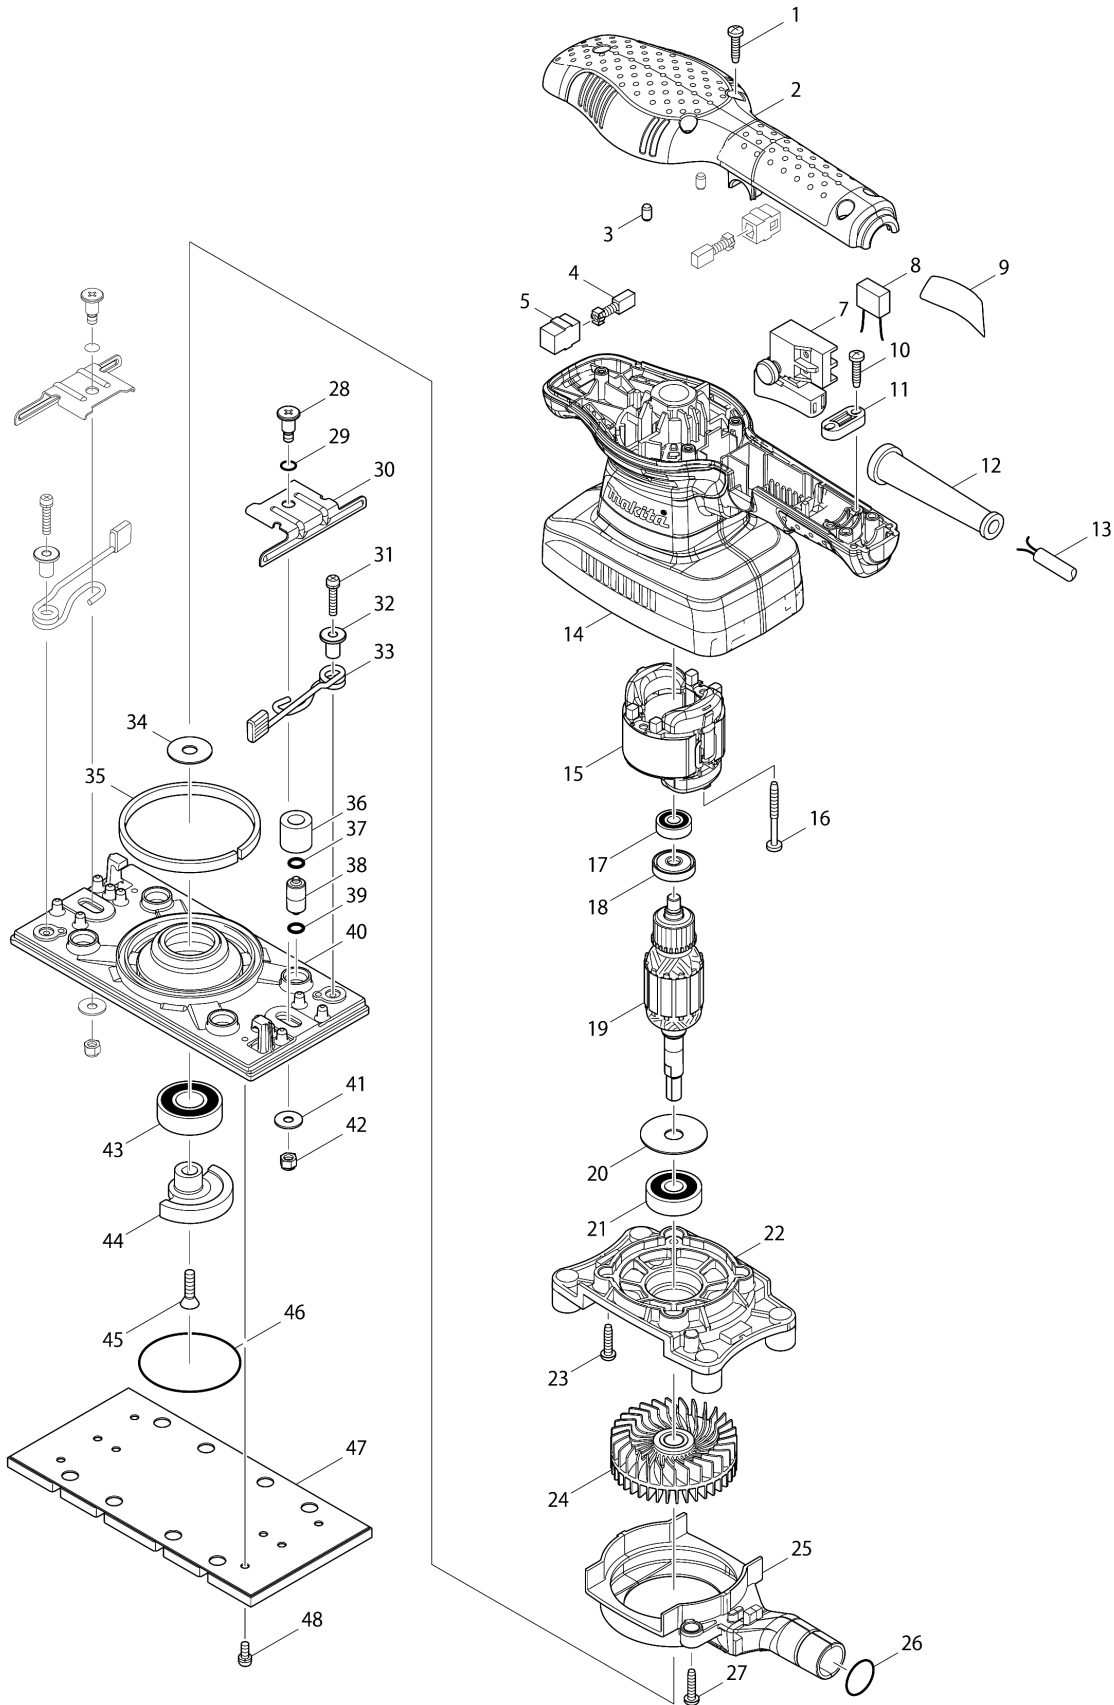

Model No.BO3710 FINISHING SANDER

Model No.BO3710 FINISHING SANDER

รายการ	รหัสอะไหล่	รายละเอียด	การ แลกเปลี่ยน	จำนวน	New/Old	ขาย	ซื้อ	ข้อความ
001	265995-6	TAPPING SCREW 4X18		5				
002	451268-5	TOP COVER		1				
003	263002-9	RUBBER PIN 4		2				
004	B-80254	CARBON BRUSH SET CB-64A		1				
005	643552-4	BRUSH HOLDER 5-8		2				
007	651286-5	SWITCH SGEL206C-5		1				
009	866995-5	BO3710 NAME PLATE		1				
010	265995-6	TAPPING SCREW 4X18		2				
011	687124-5	STRAIN RELIEF		1				
012	682569-2	CORD GUARD 8-85		1				
013	691055-2	POWER SUPPLY CORD 0.75-2-2.0		1				
014	451270-8	MOTOR HOUSING		1				
015	593703-8	FIELD ASSEMBLY 220-240V		1	*			
C10	654037-5	INSULATED TERM. FT1.25-M3		2	*			
C11	654037-5	INSULATED TERM. FT1.25-M3	O	2	*			
015-1	593703-8	FIELD ASSEMBLY 220-240V	O	1				
C11	654037-5	INSULATED TERM. FT1.25-M3	O	2				
016	266048-4	TAPPING SCREW 4X40		2				
017	210062-2	BALL BEARING 607ZZ		1				
018	681652-2	INSULATION WASHER		1				
019	515783-4	ARMATURE ASSEMBLY 220V		1				
D10		INC. 17,18,20,21						
020	253180-3	FLAT WASHER 10		1				
021	211087-9	BALL BEARING 6200DDW		1				
022	451266-9	BEARING BOX		1				
023	265995-6	TAPPING SCREW 4X18		4				
024	240117-9	FAN 68		1				
025	451267-7	FAN GUIDE		1				
026	213315-8	O RING 19		1				
027	265995-6	TAPPING SCREW 4X18		2				
028	266511-7	+ FLAT FILLISTER HEAD SCREW M5		2				
029	213045-1	O-RING 6		2				
030	346102-1	PAPER CLAMP		2				
031	911136-9	PAN HEAD SCREW M4X20		2				
032	310300-3	SPRING GUIDE		2				
033	162279-2	LEVER COMPLETE		2				
034	267353-2	FLAT WASHER 8		1				
035	423389-3	SPONGE 6X230X3		1	*			
035-1	423469-5	SPONGE 7X105X3	O	1	*			
035-2	423469-5	SPONGE 7X105X3	O	1				